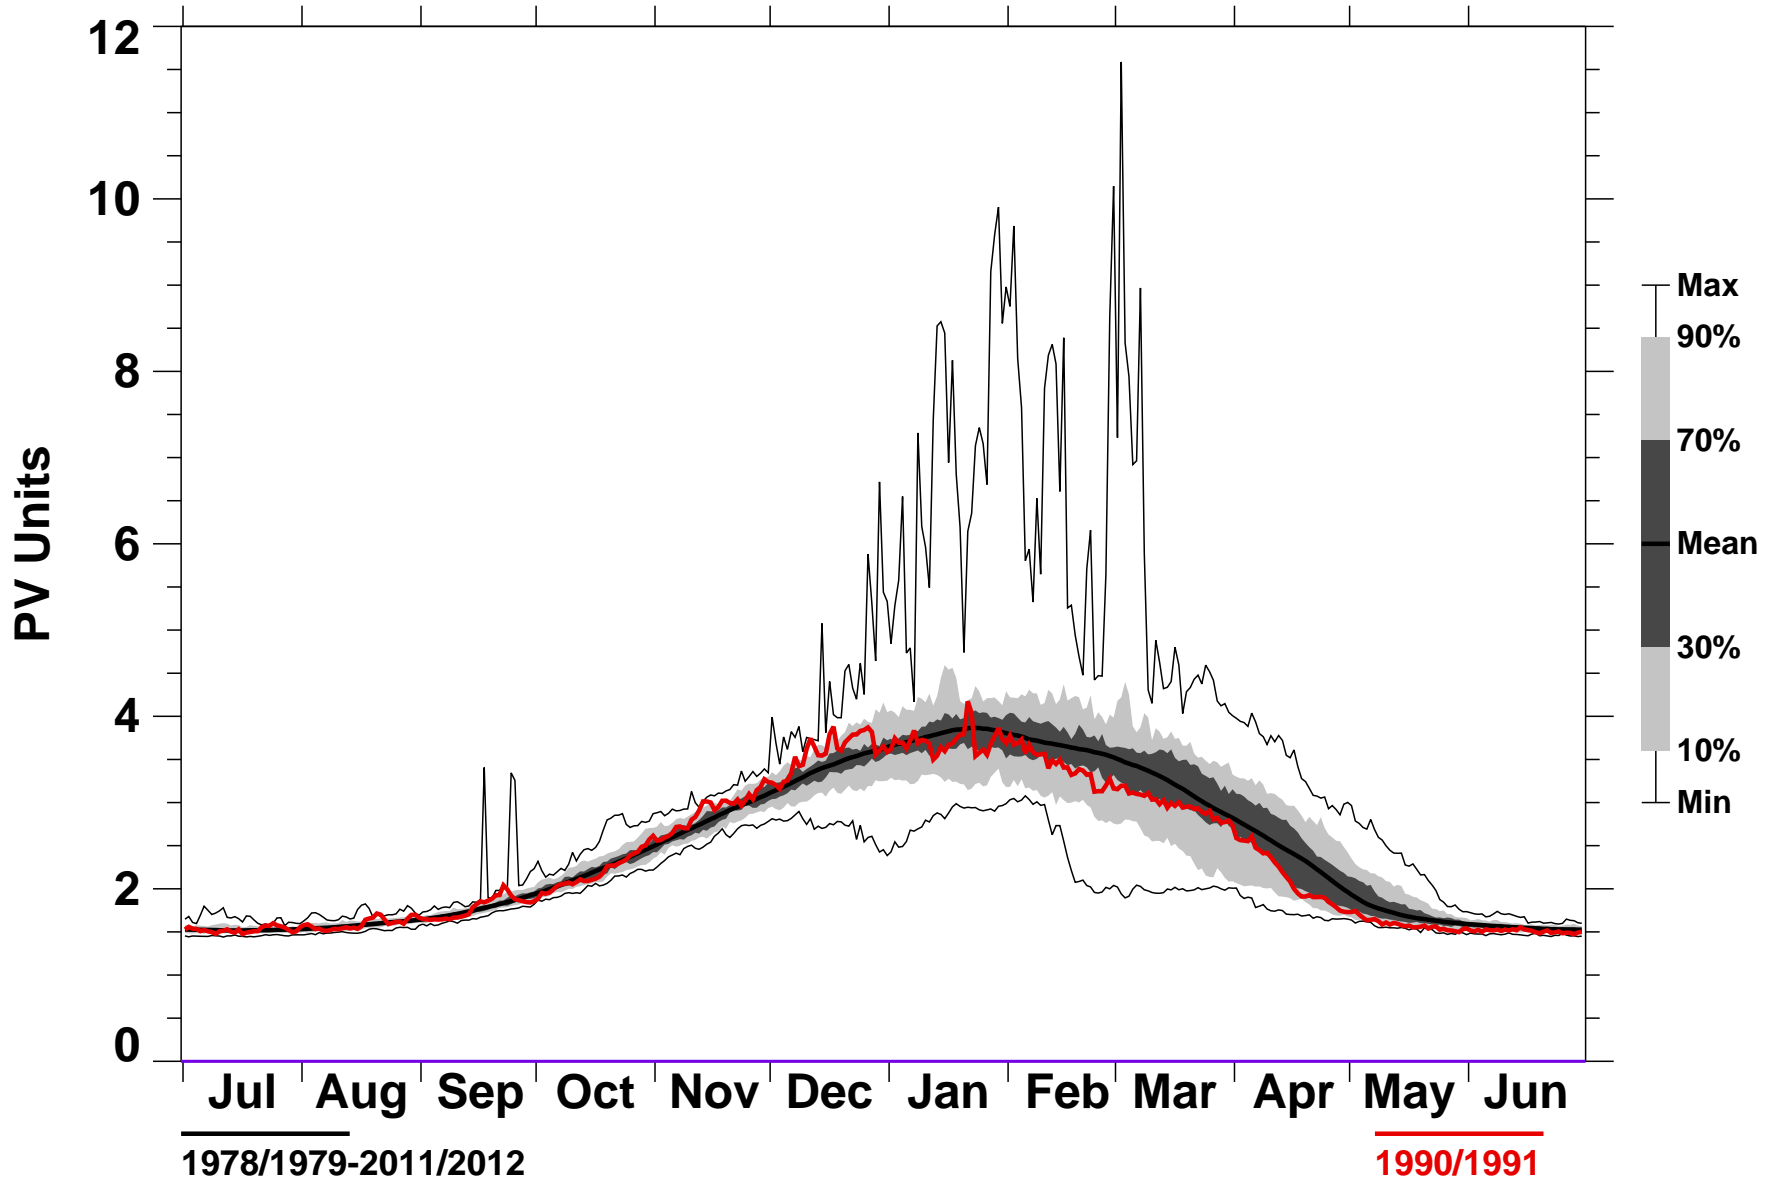

# Maximum MPV 550 K MERRA

1978/1979-2011/2012

1990/1991