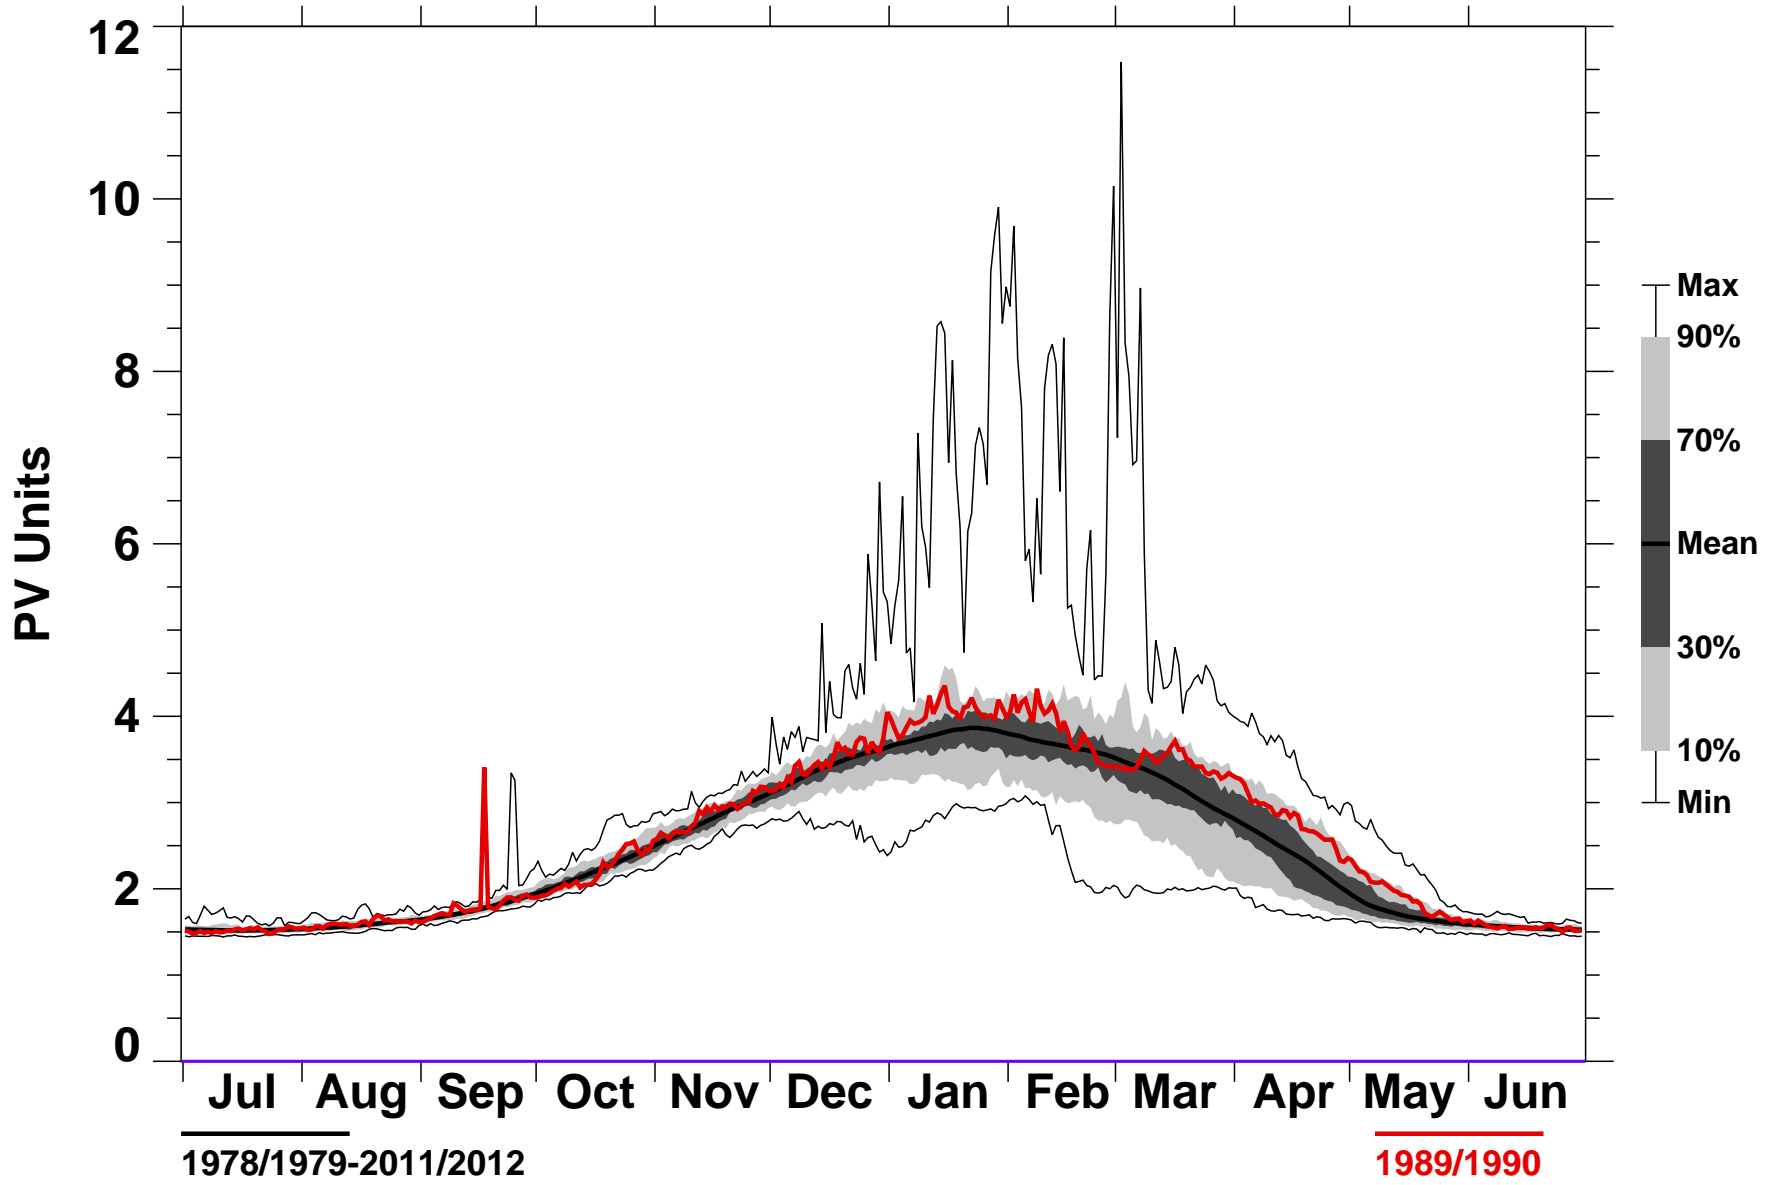

Maximum MPV 550 K MERRA

1978/1979-2011/2012

1989/1990

P. Newman (NASA), E. Nash (SSAI), S. Pawson (NASA)