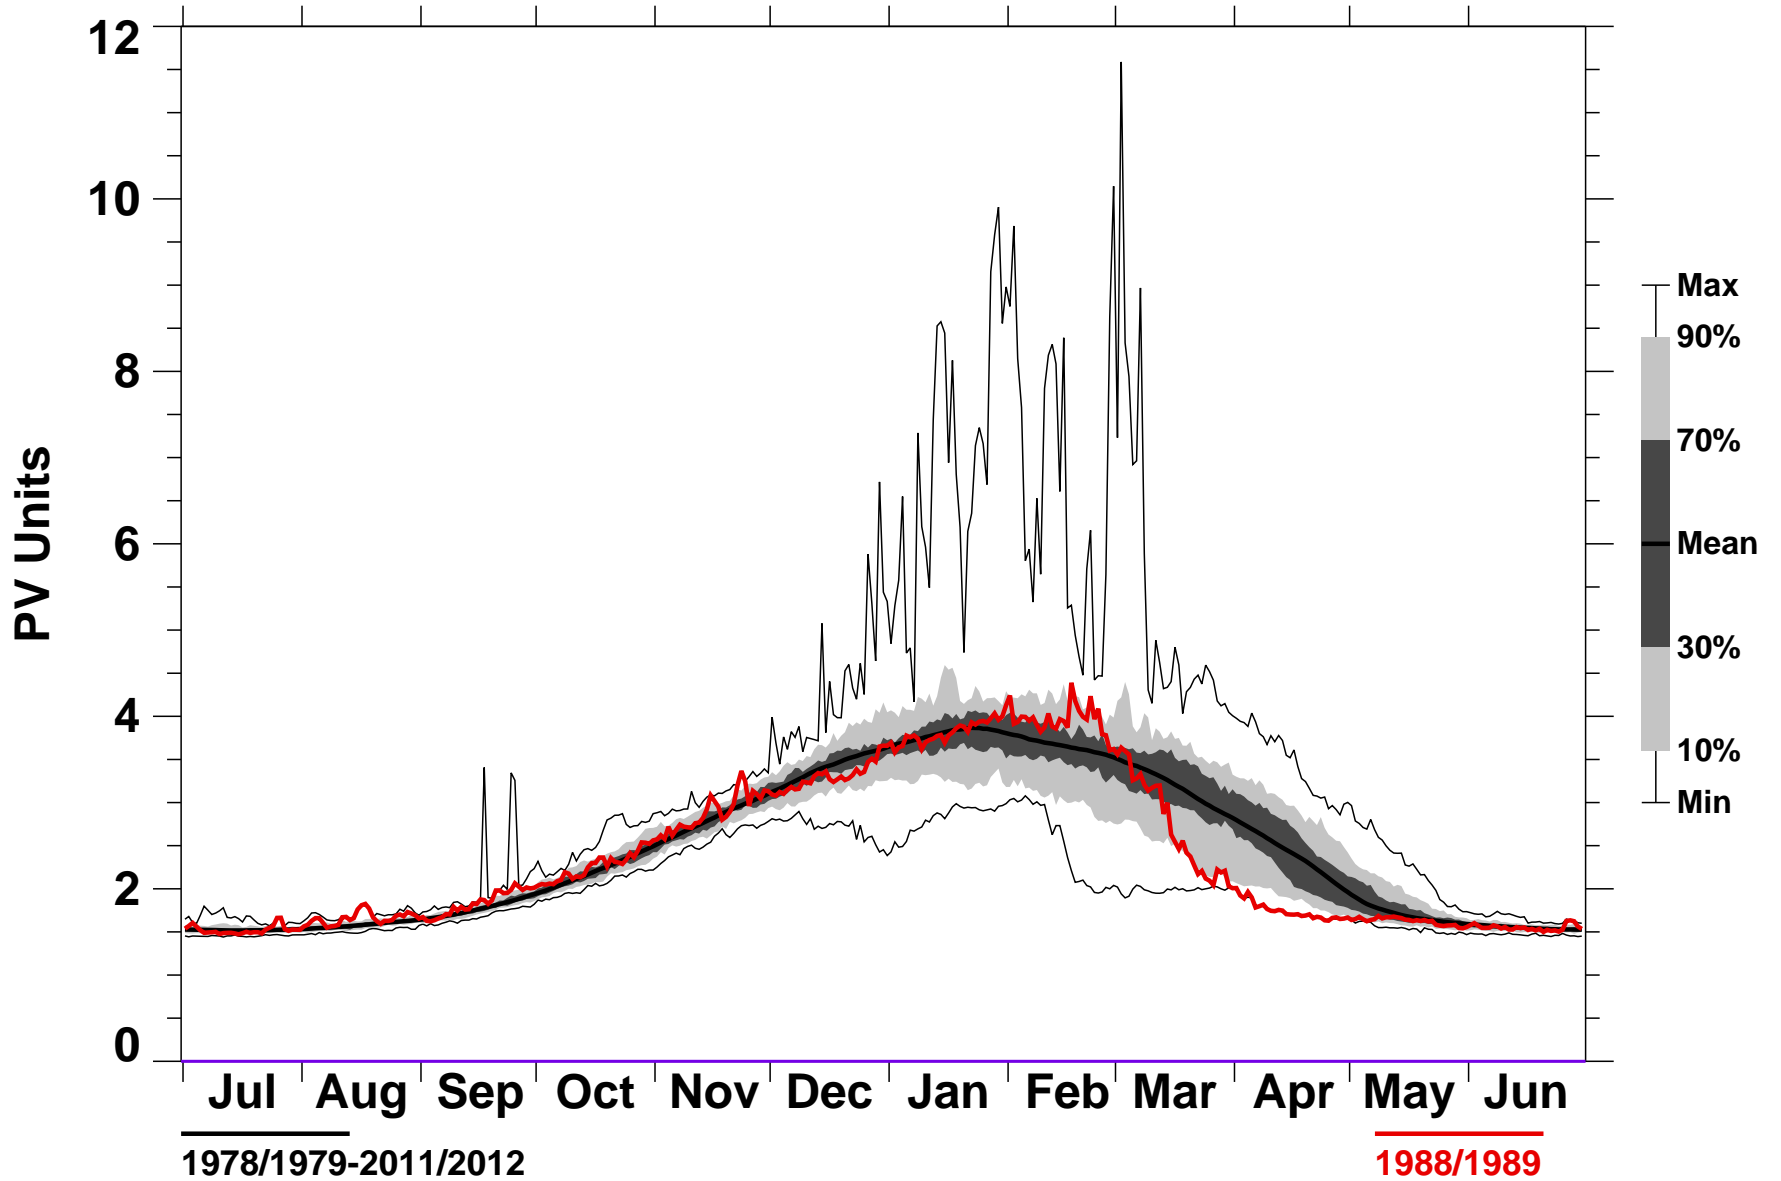

Maximum MPV 550 K MERRA

1978/1979-2011/2012

1988/1989