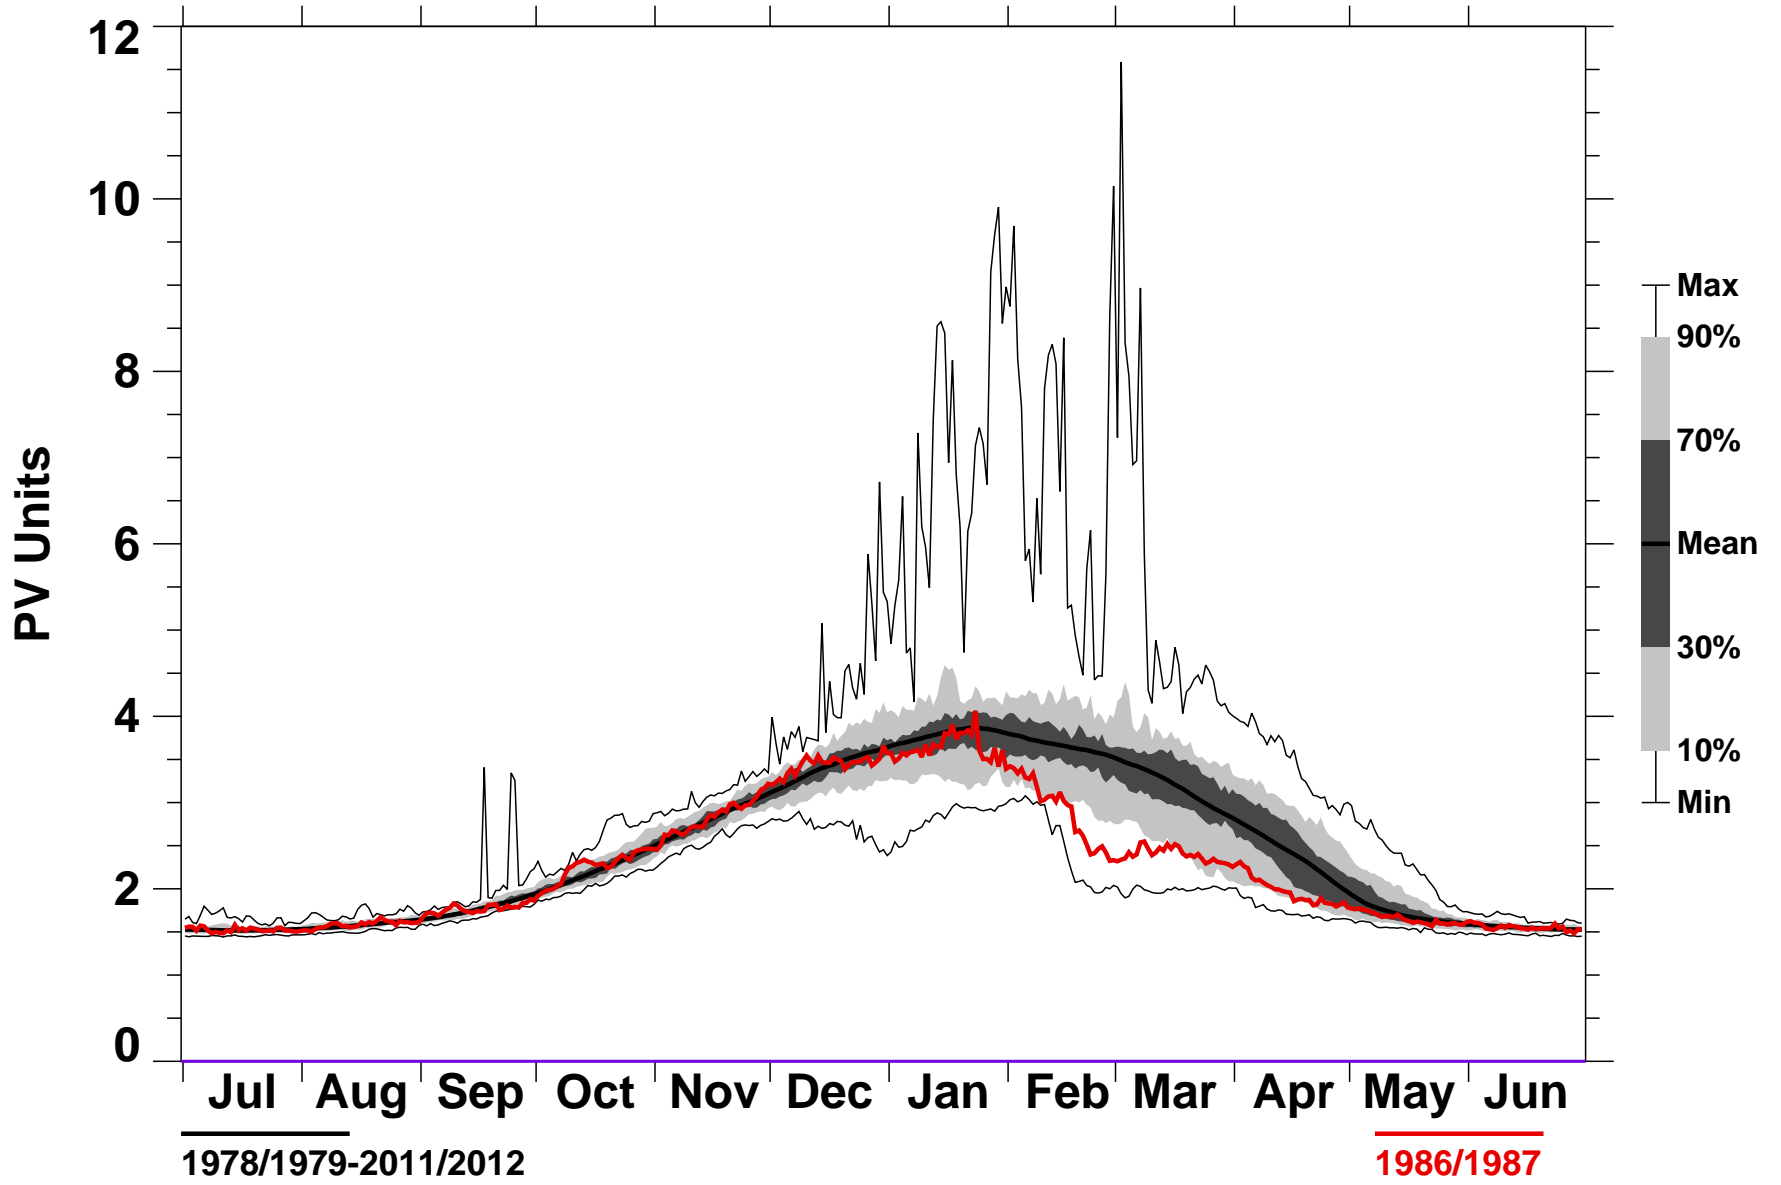

Maximum MPV 550 K MERRA

1978/1979-2011/2012

1986/1987