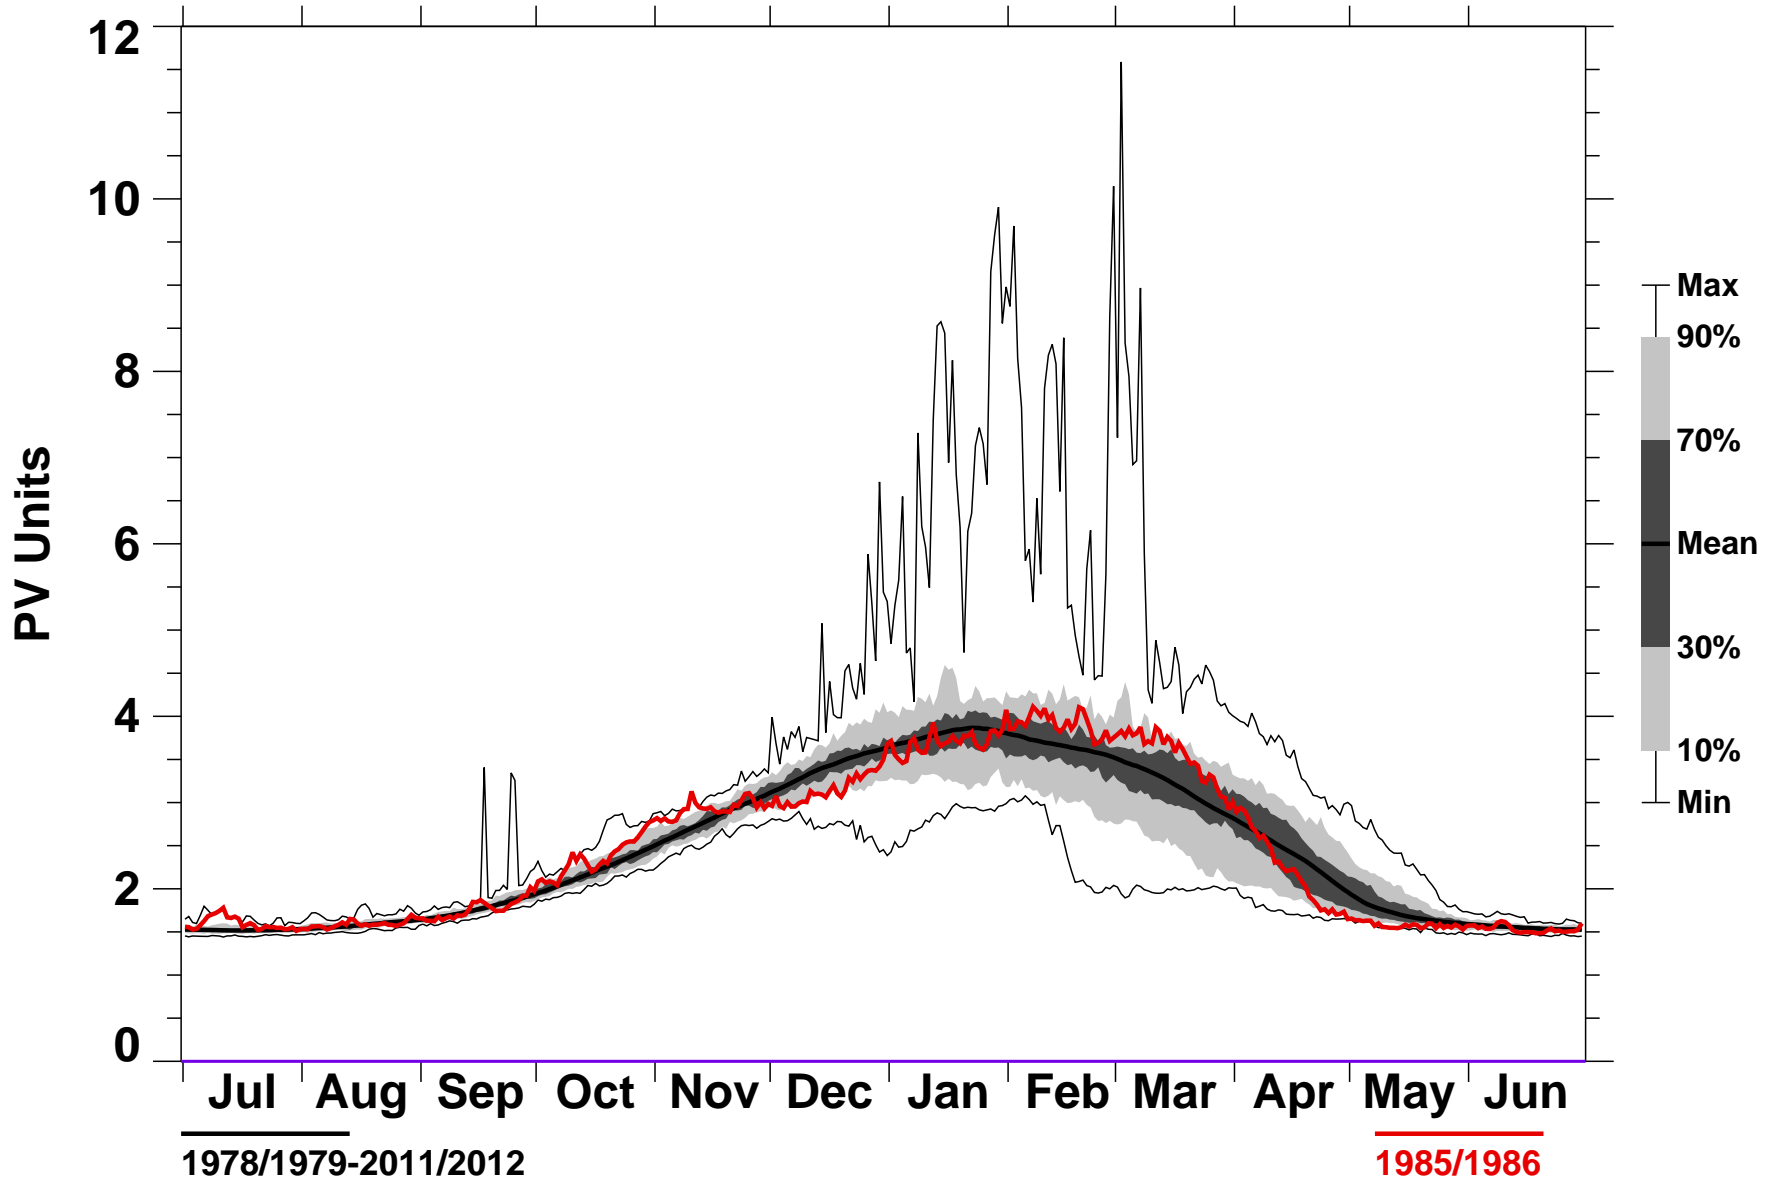

Maximum MPV 550 K MERRA

1978/1979-2011/2012

1985/1986