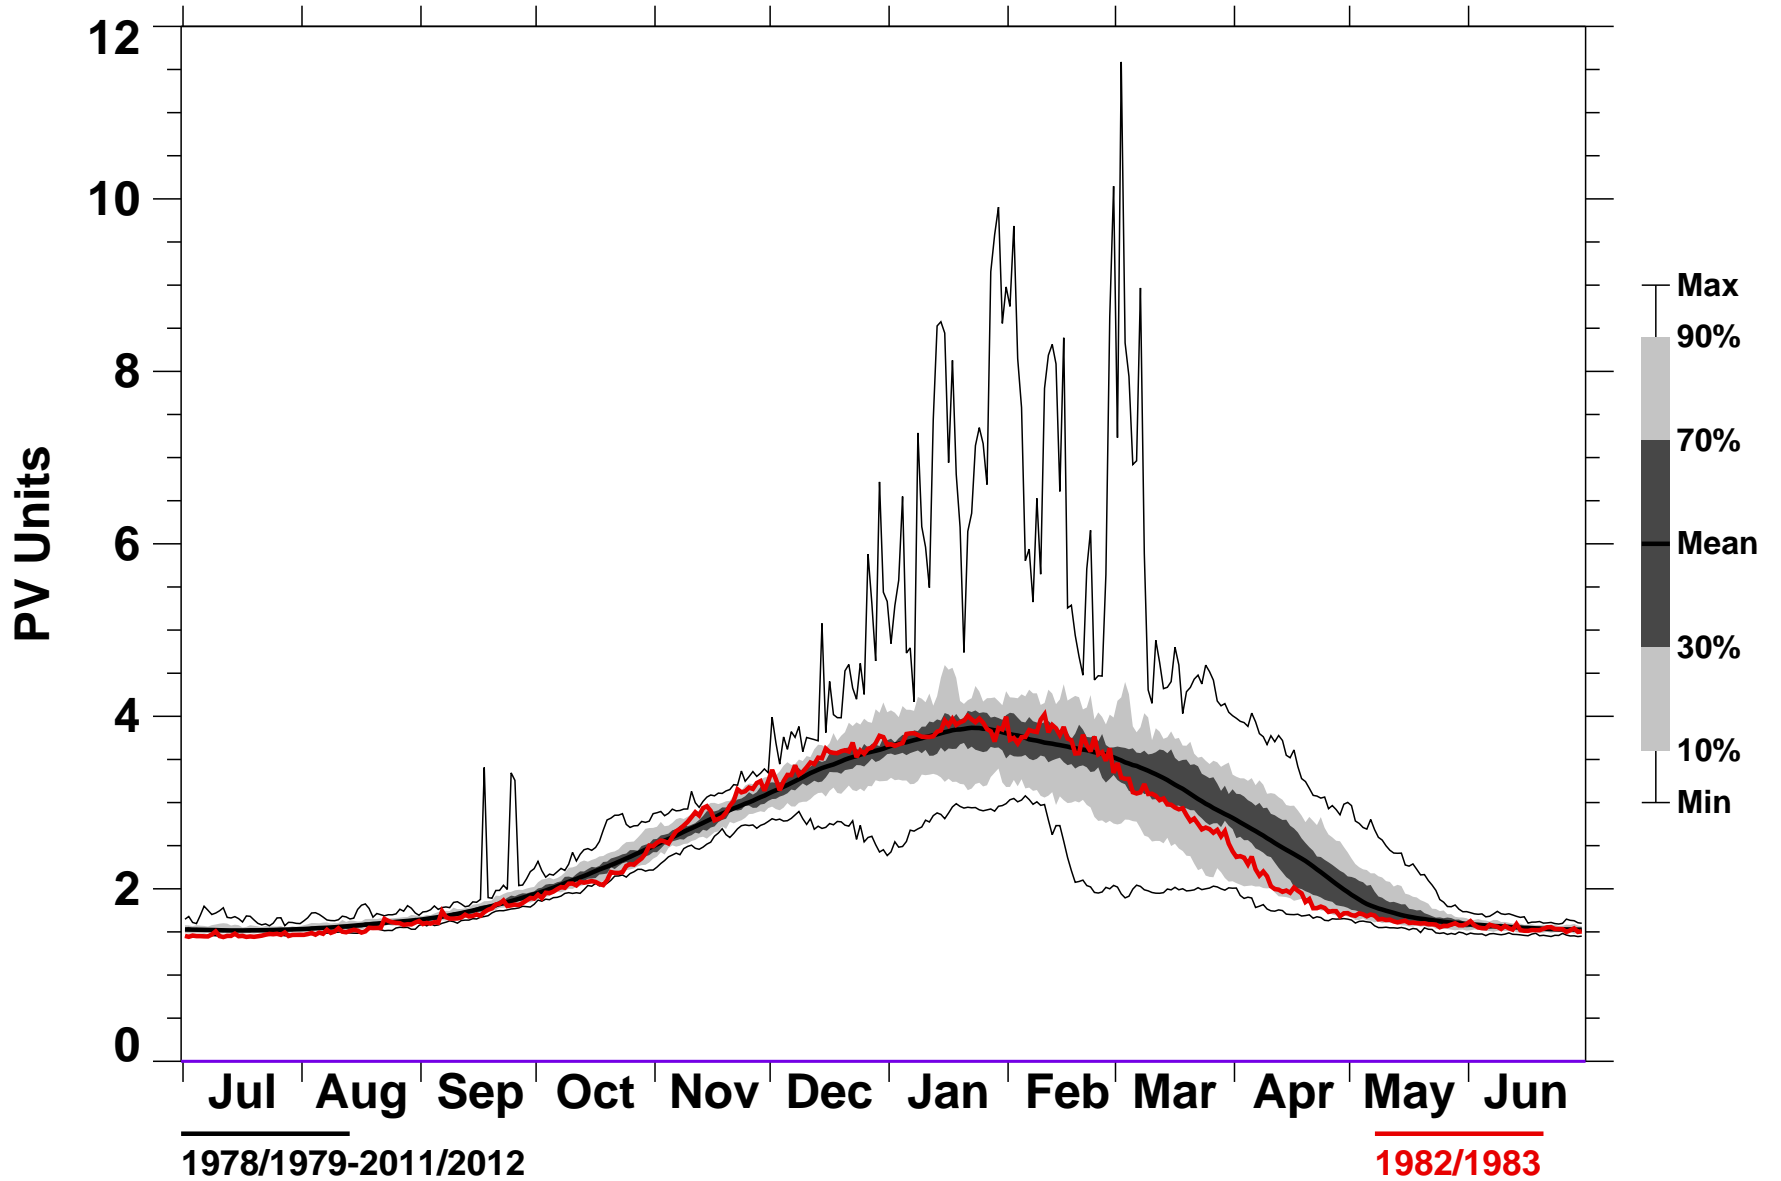

Maximum MPV 550 K MERRA

1978/1979-2011/2012

1982/1983