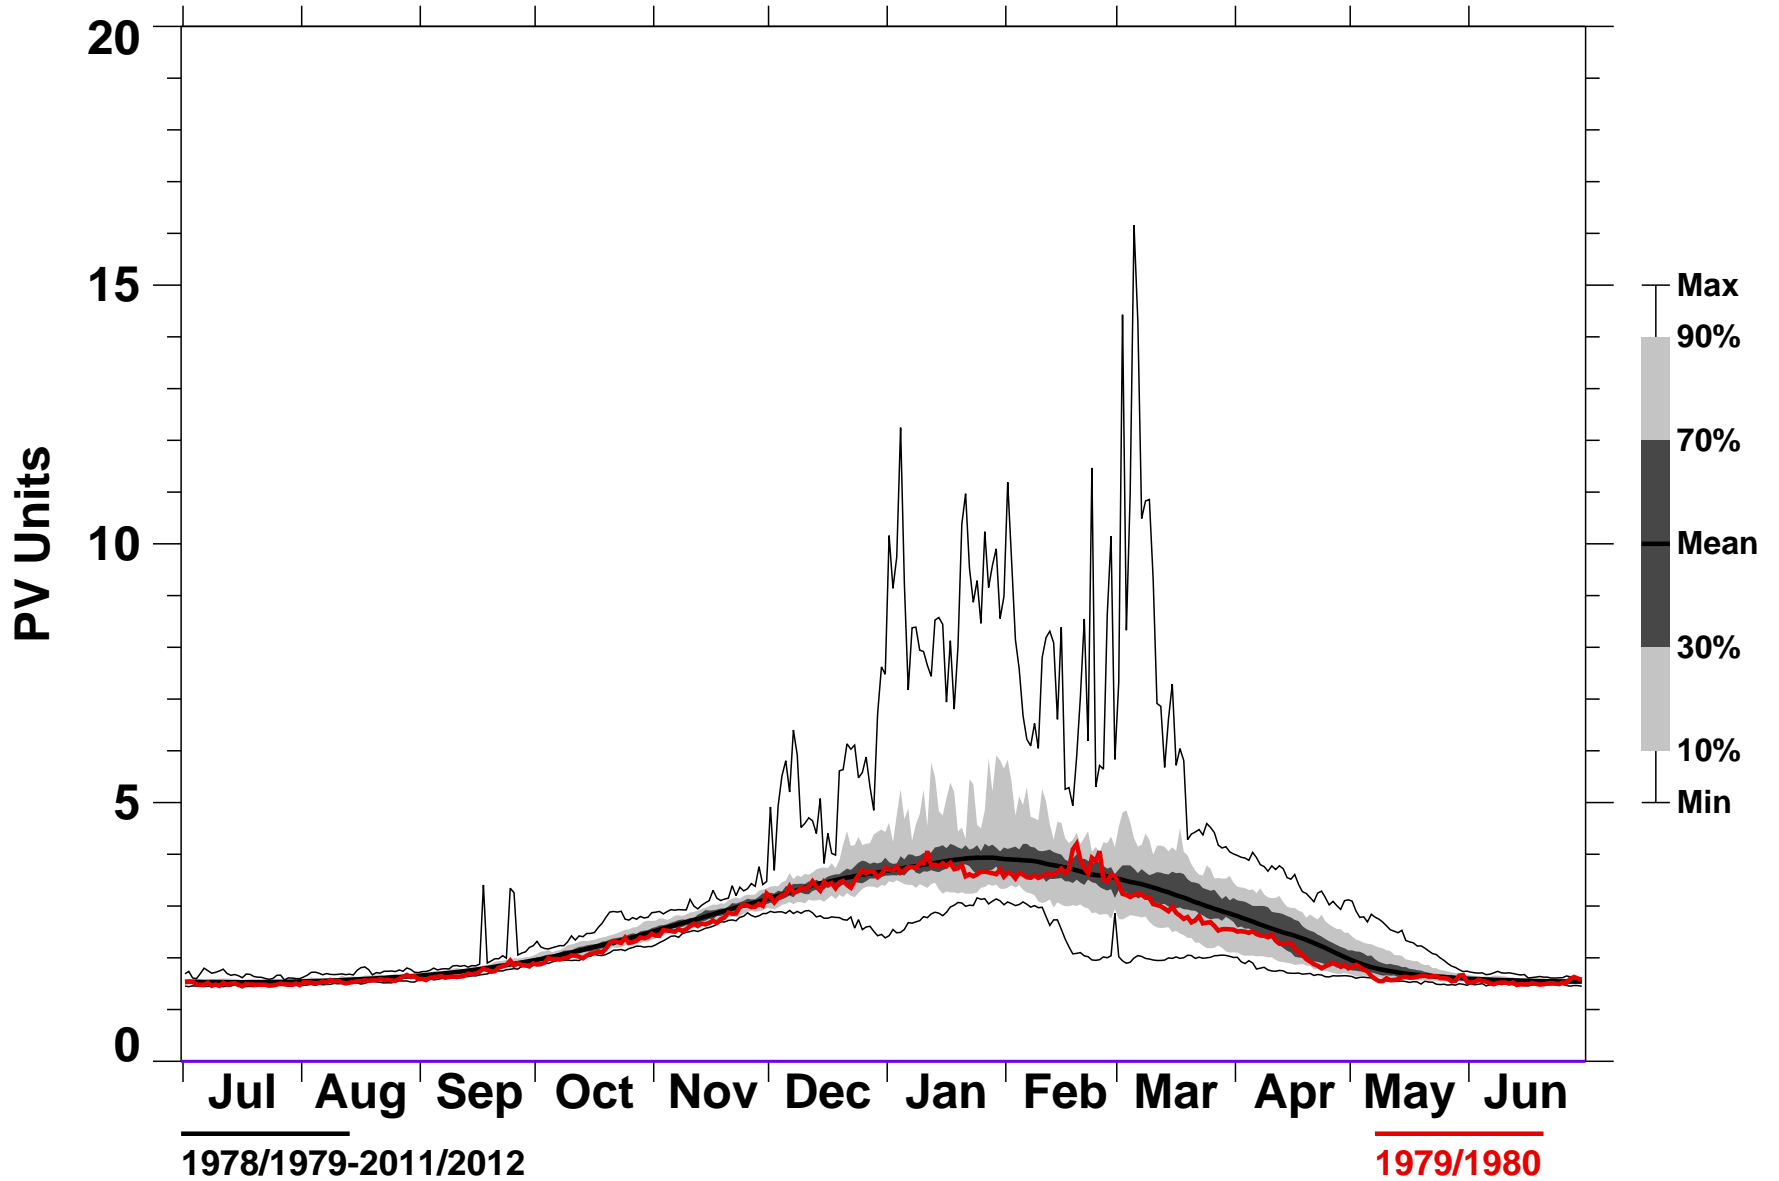

Maximum MPV 550 K MERRA

1978/1979-2011/2012

1979/1980