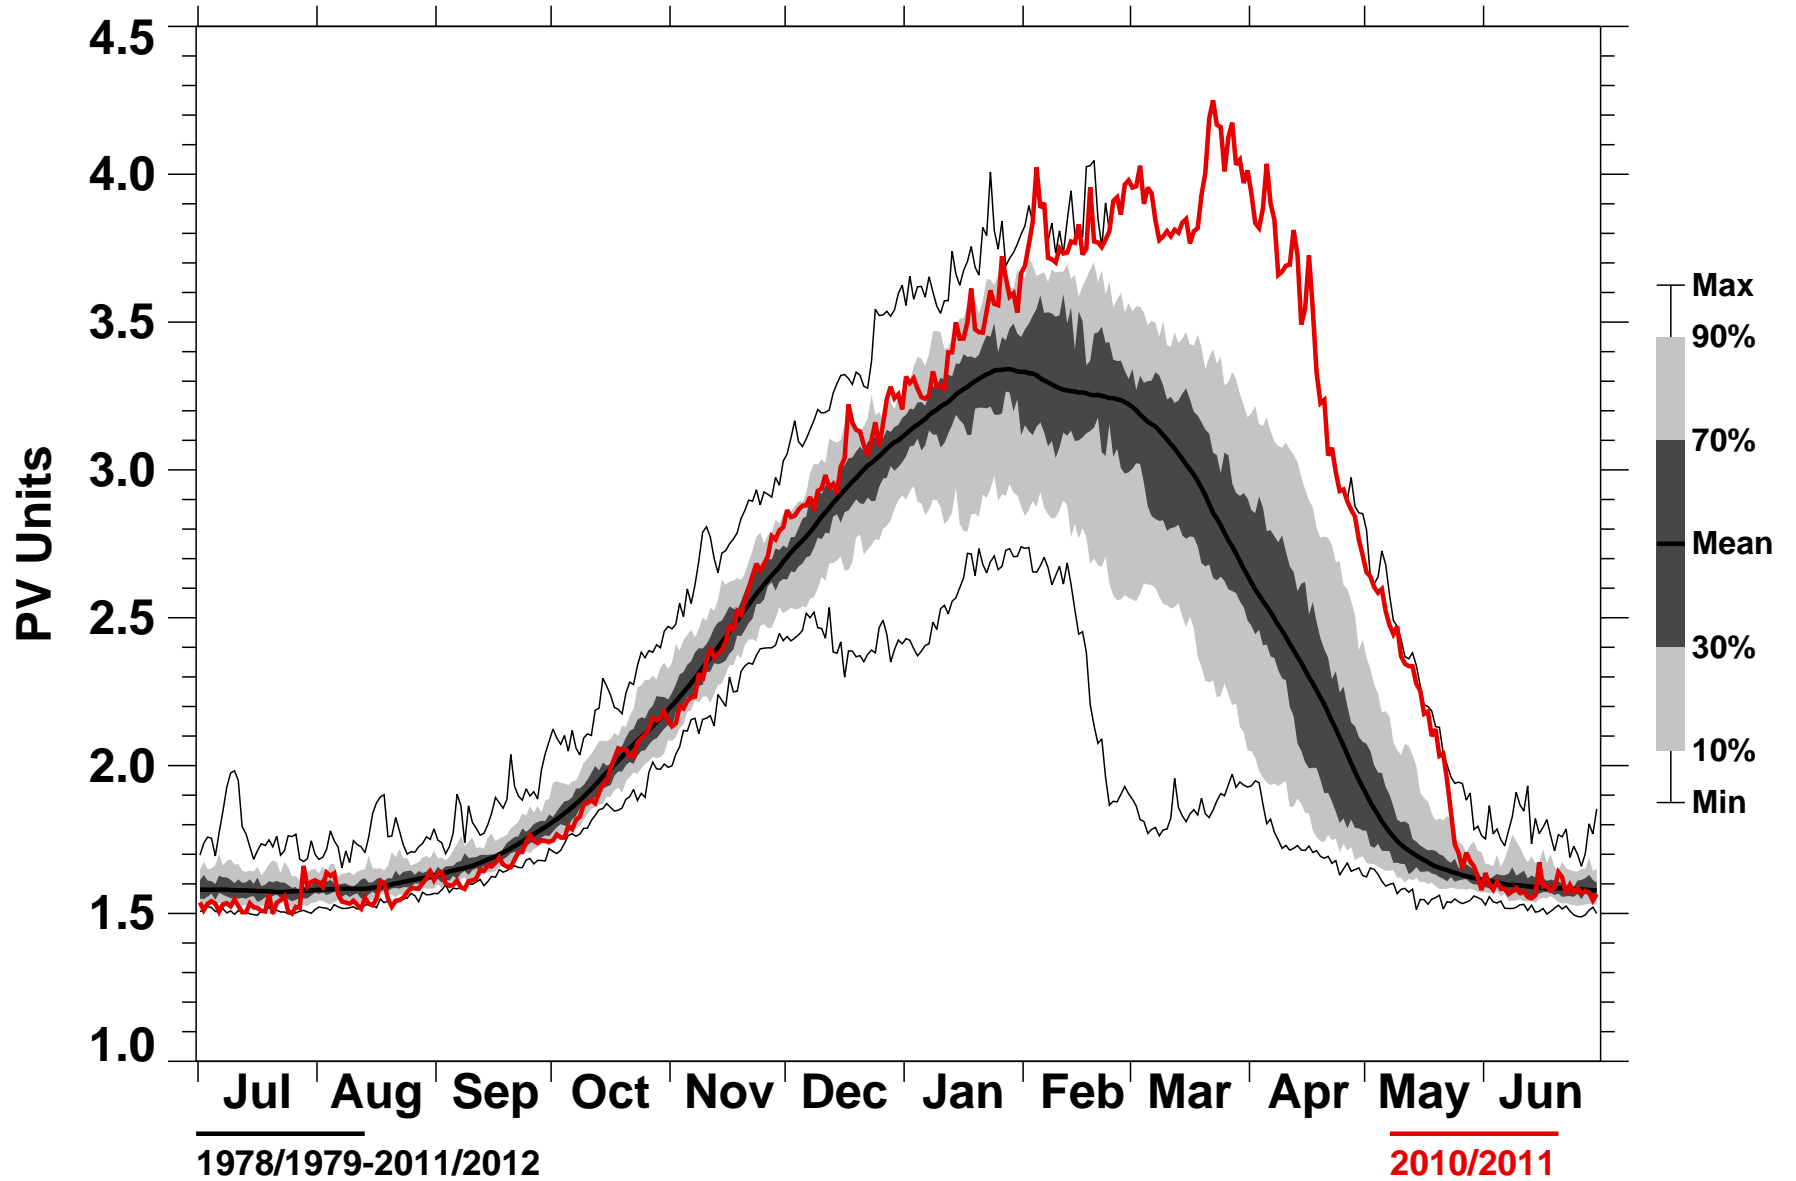

Maximum MPV 500 K MERRA

1978/1979-2011/2012

2010/2011

P. Newman (NASA), E. Nash (SSAI), S. Pawson (NASA)