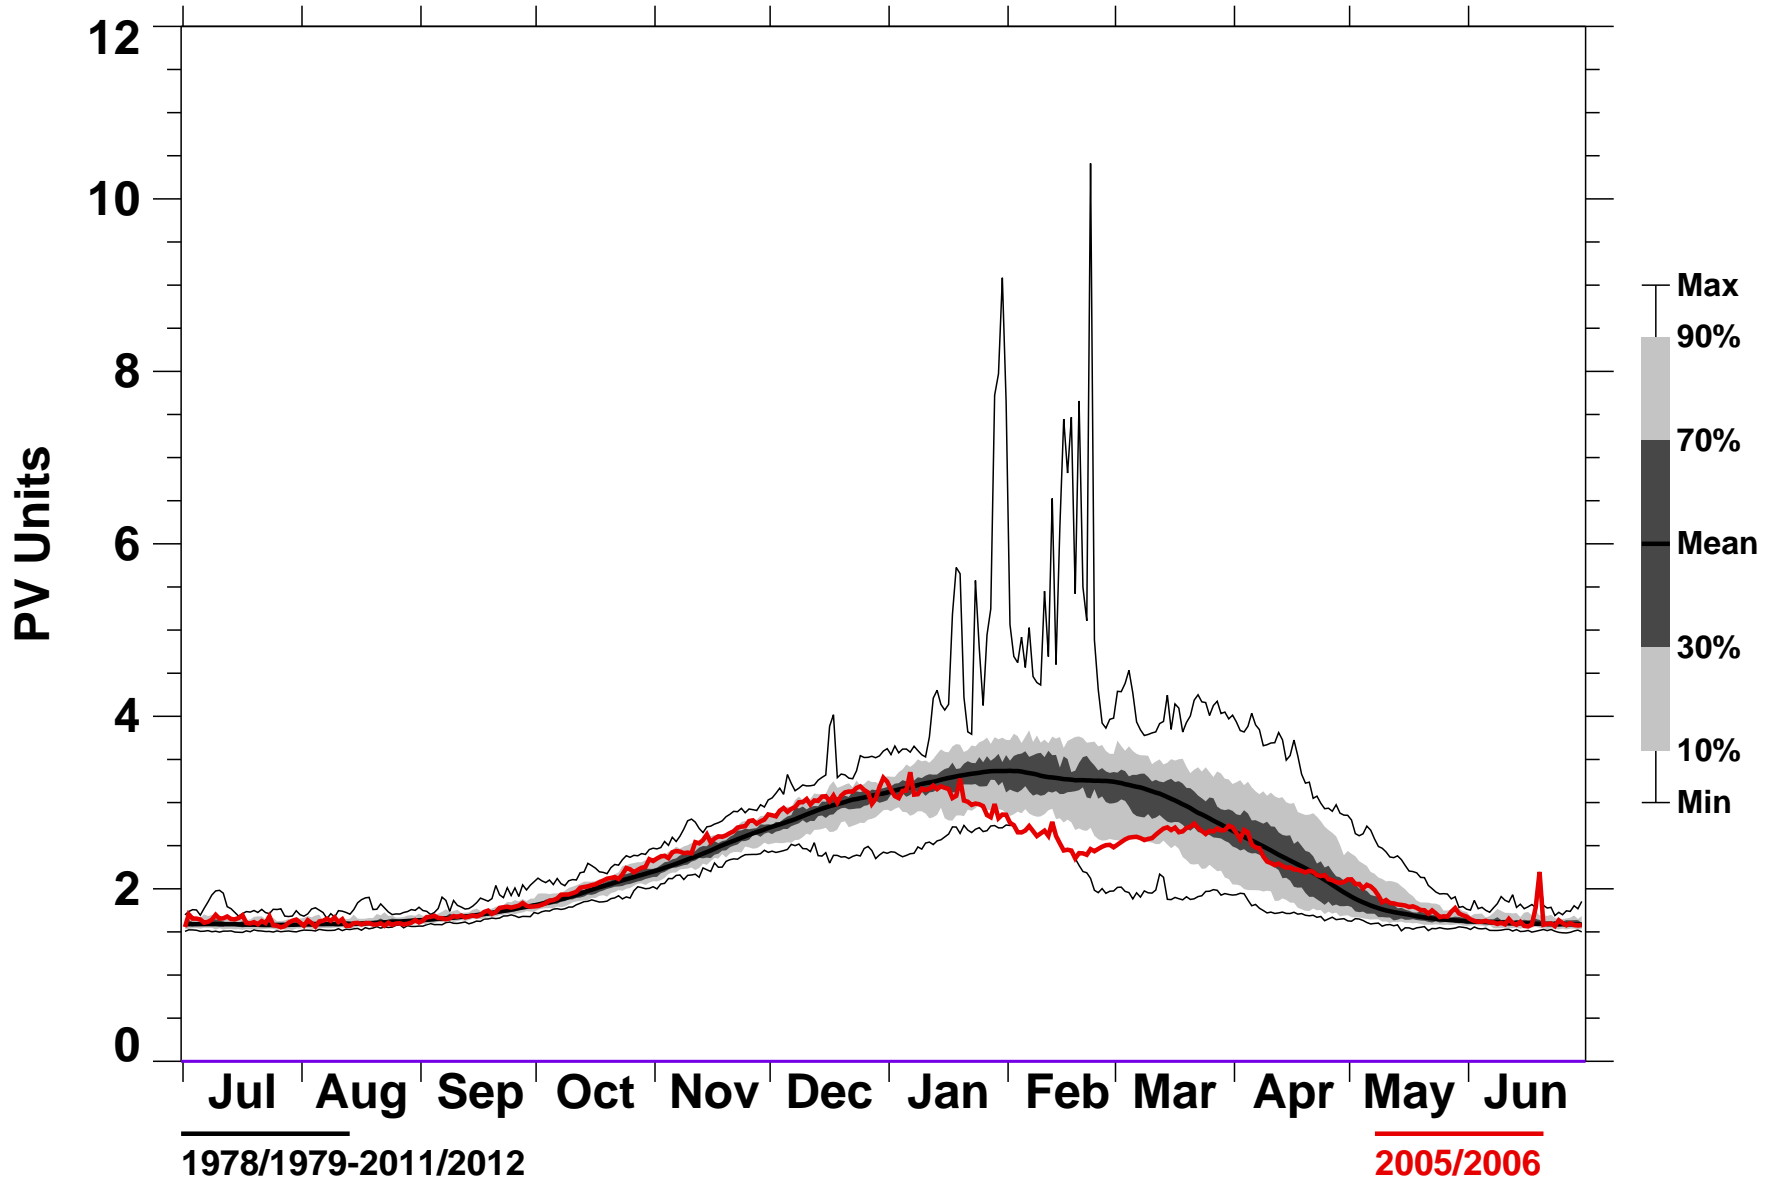

Maximum MPV 500 K MERRA

1978/1979-2011/2012

2005/2006