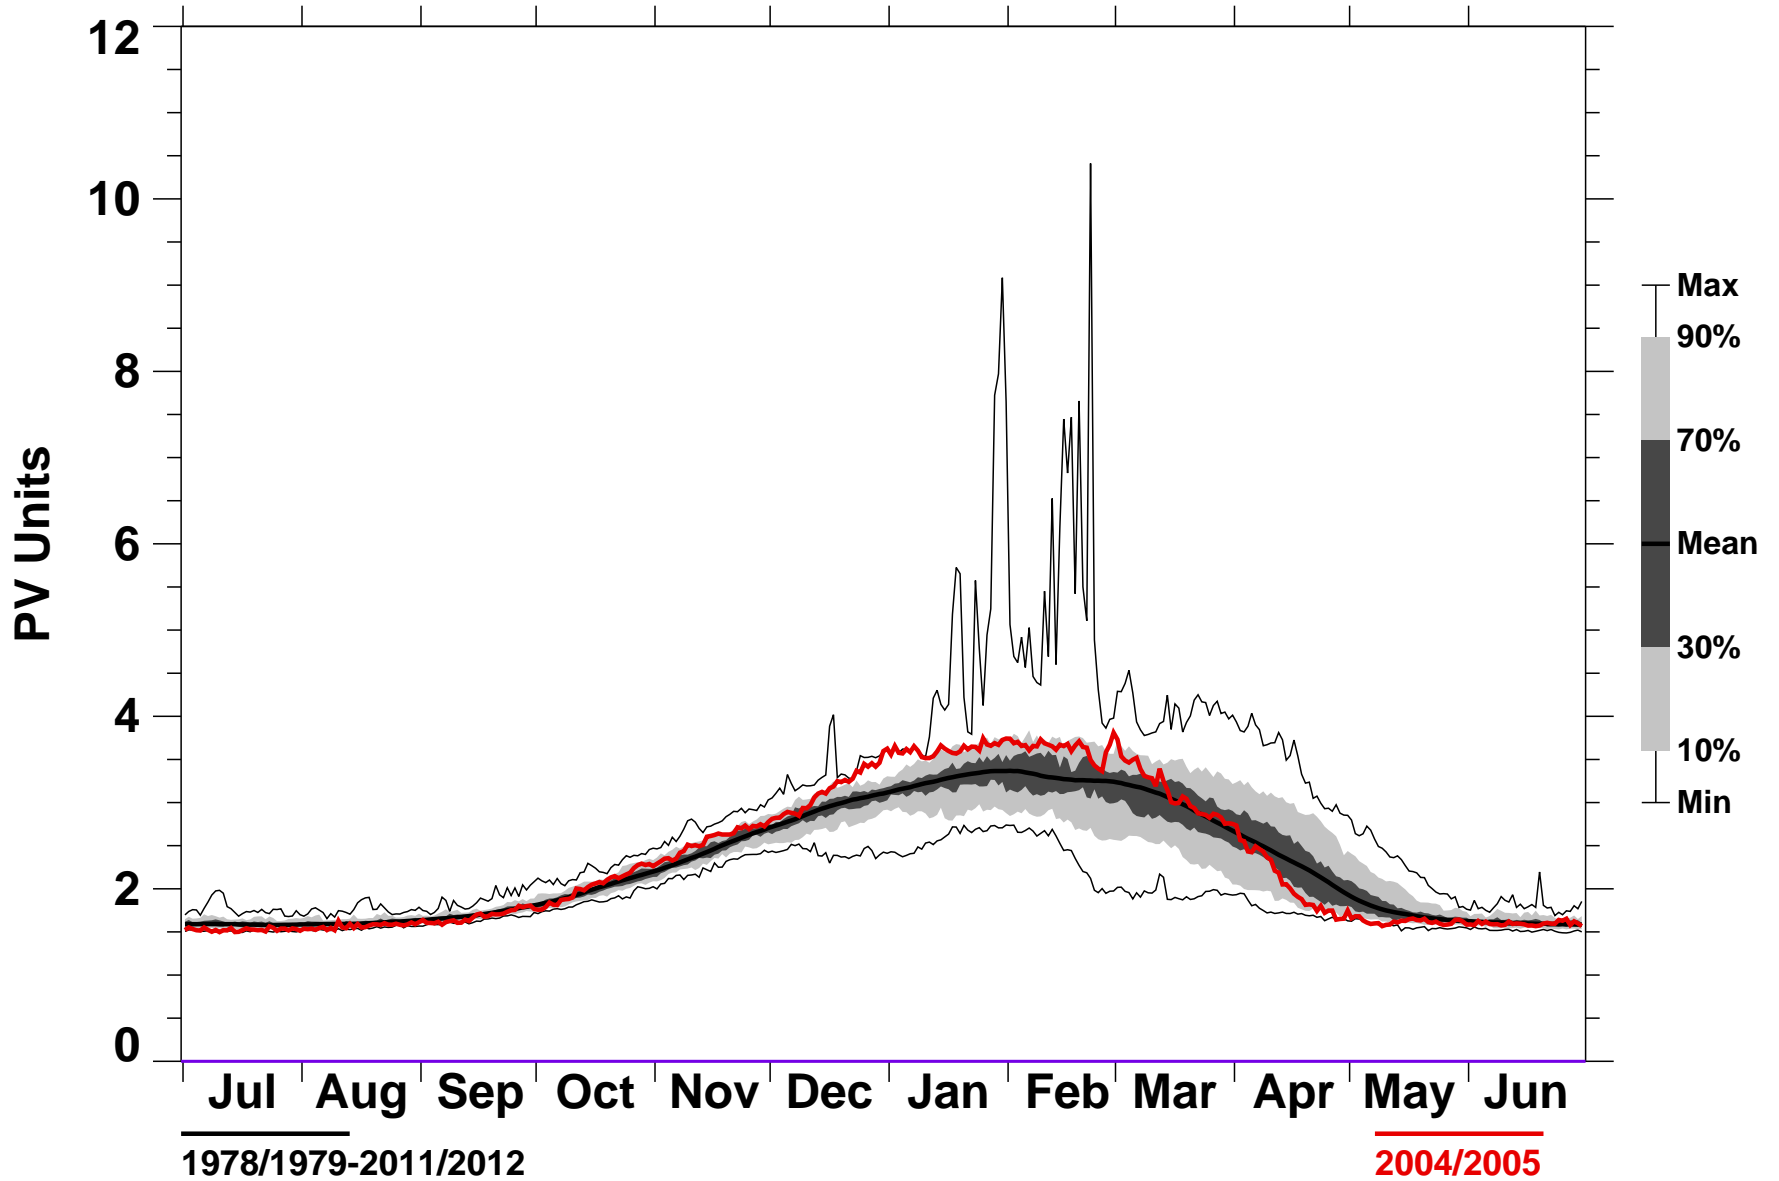

Maximum MPV 500 K MERRA

1978/1979-2011/2012

2004/2005