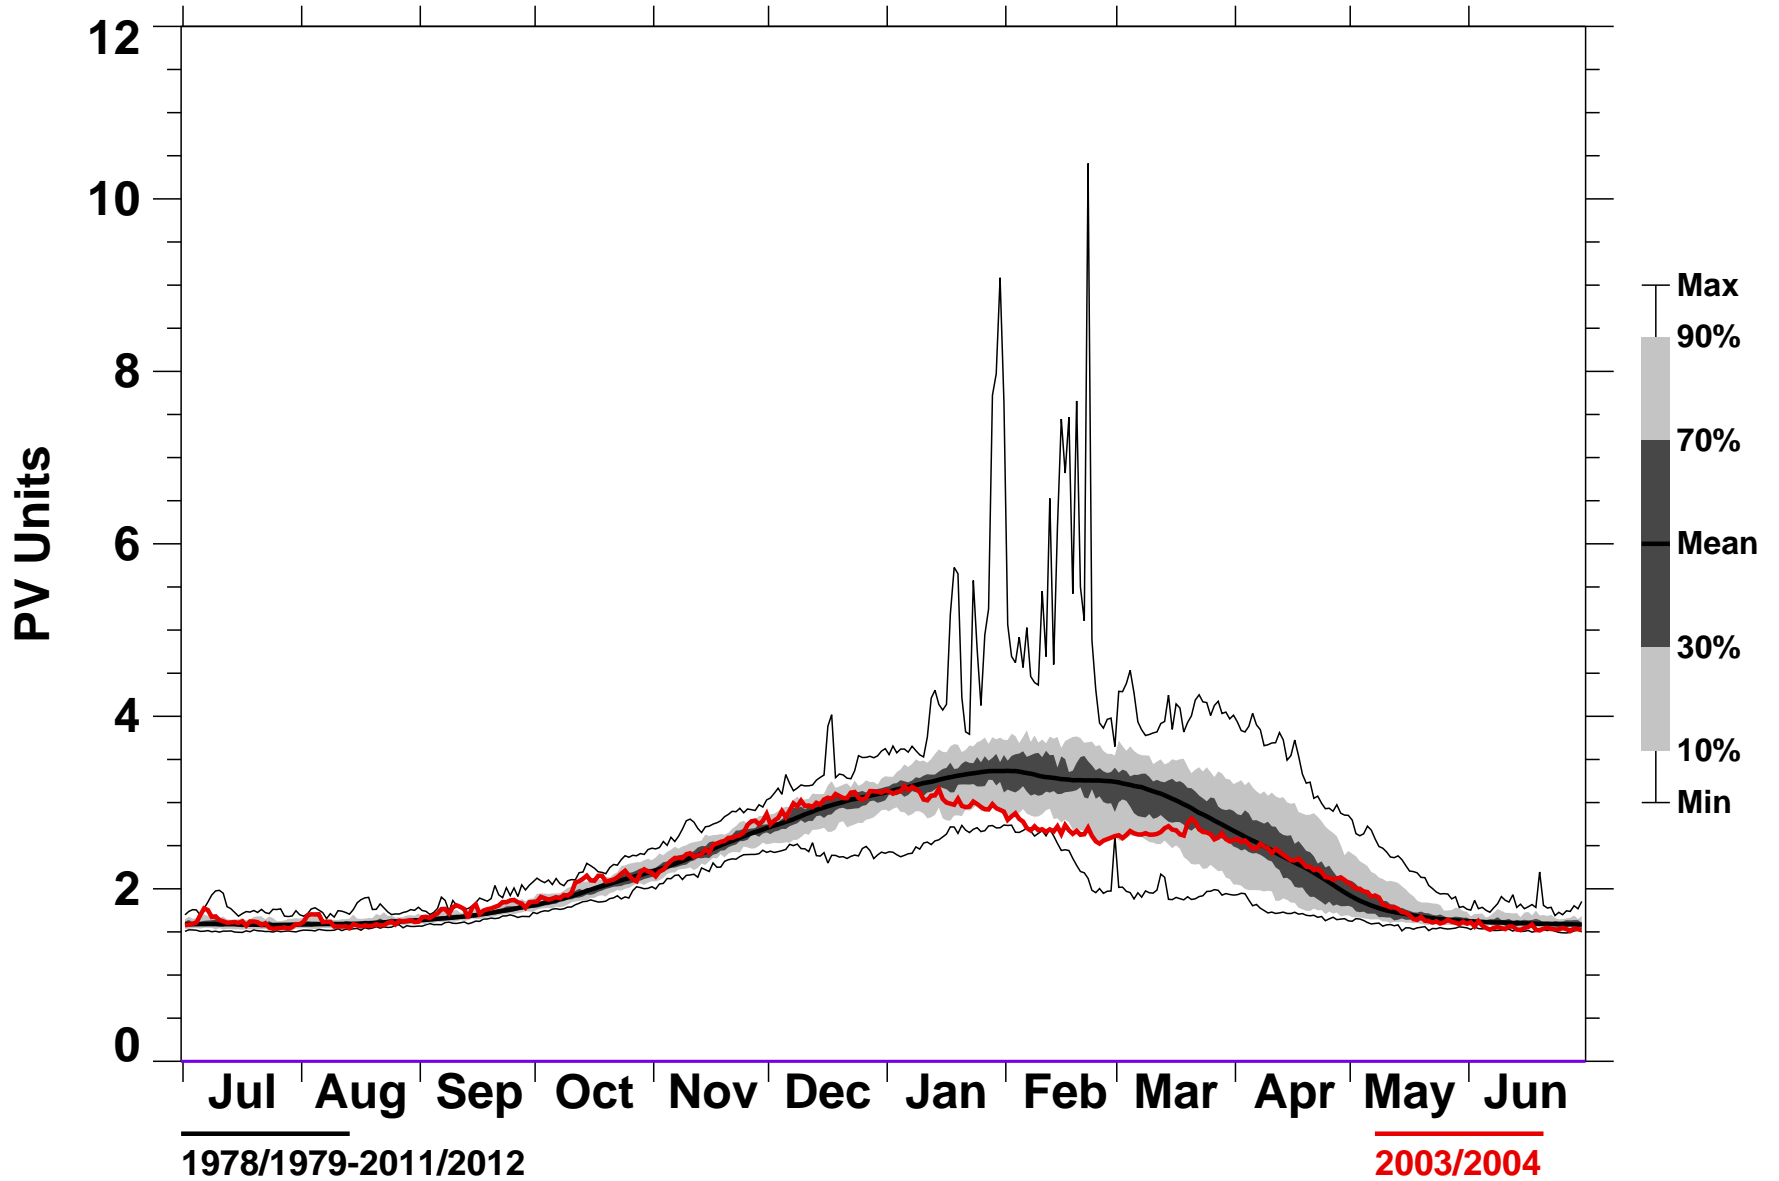

Maximum MPV 500 K MERRA

1978/1979-2011/2012

2003/2004