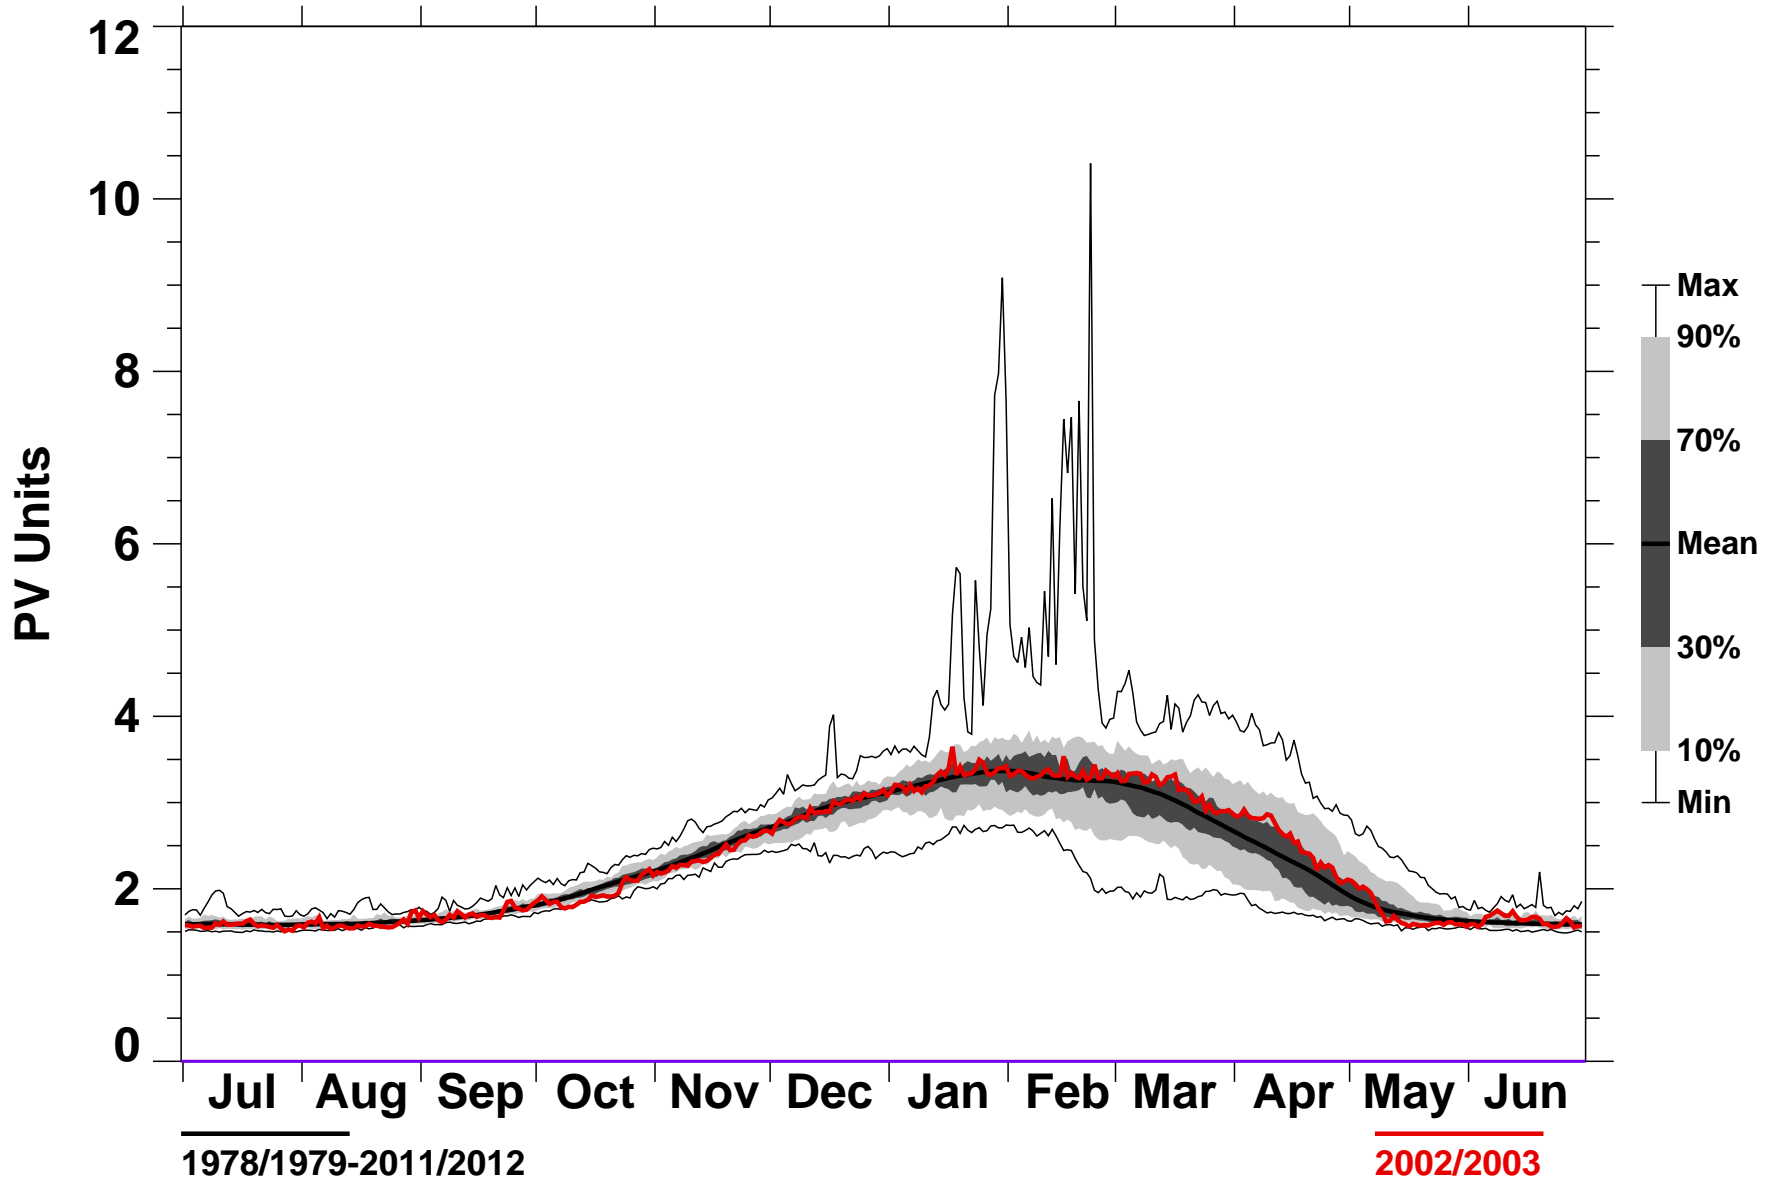

# Maximum MPV 500 K MERRA

1978/1979-2011/2012

2002/2003