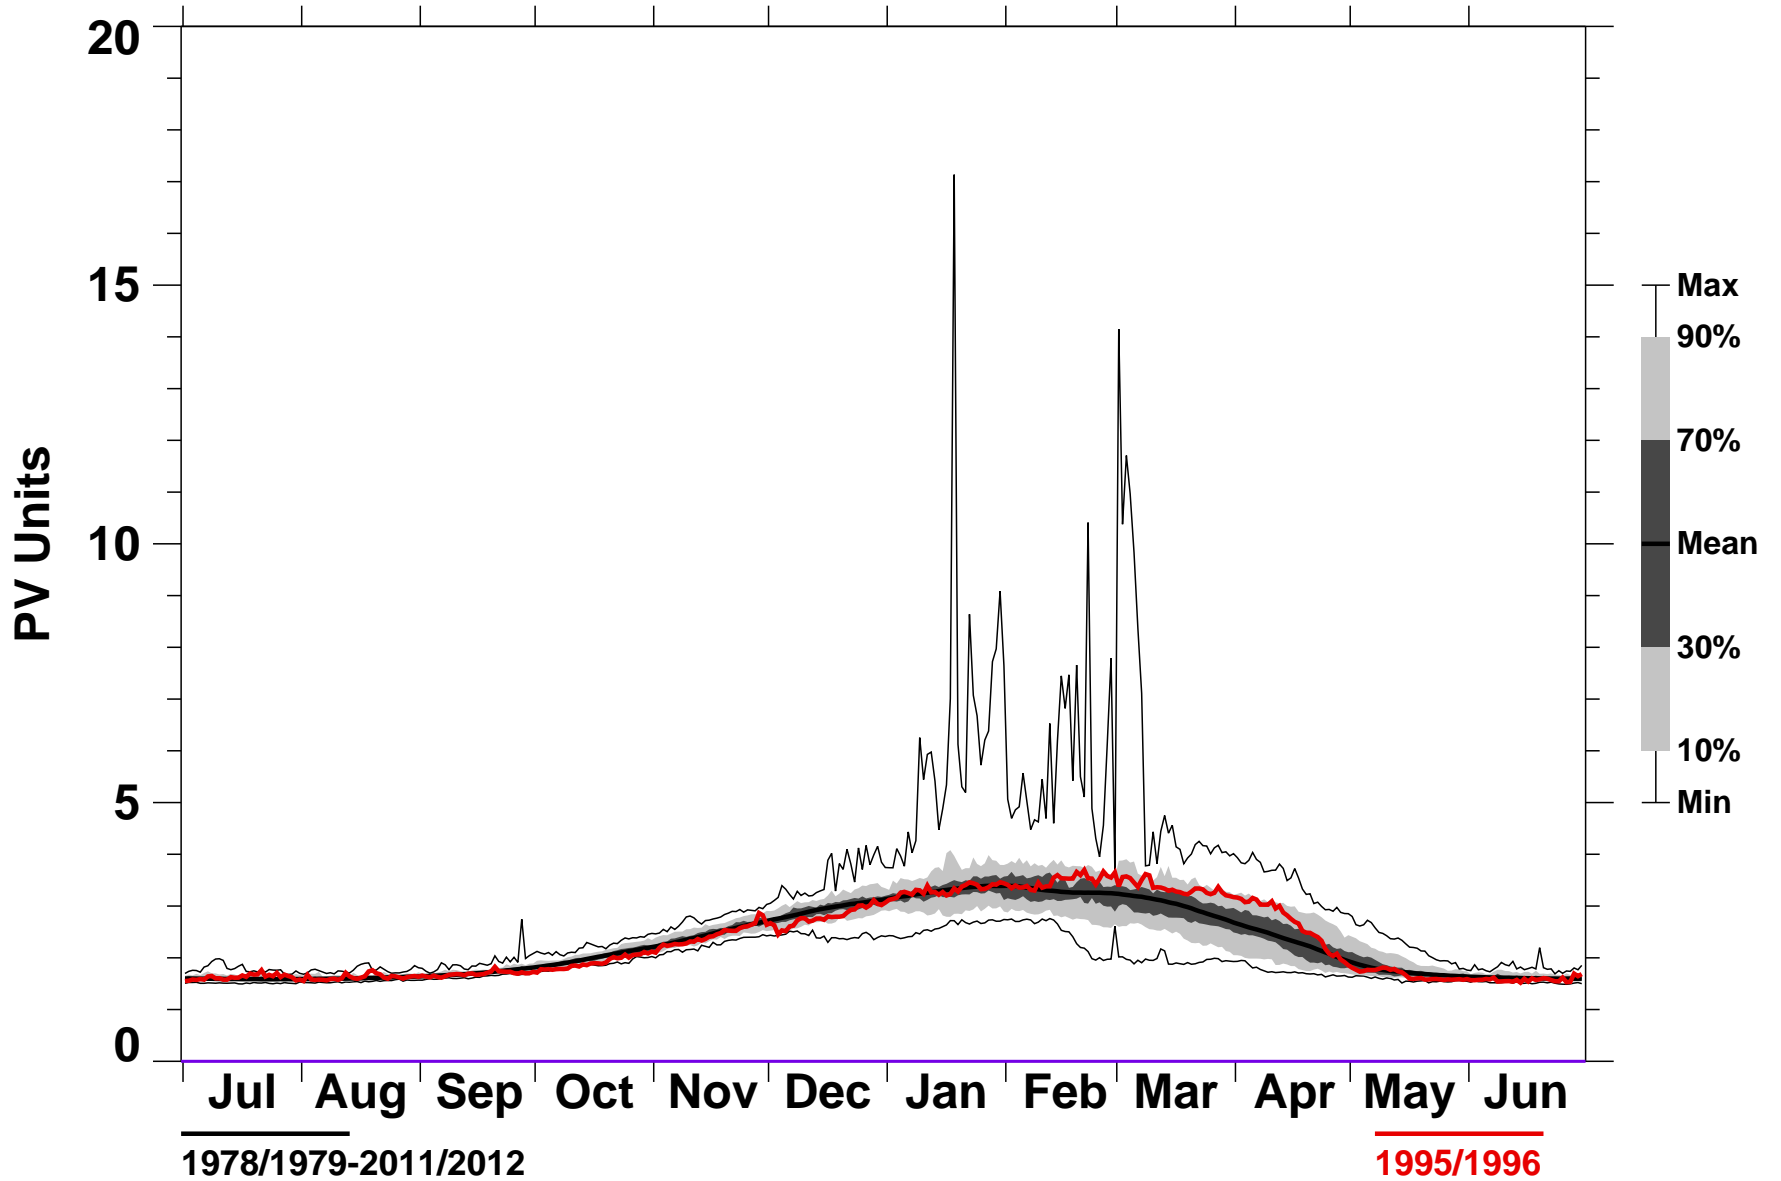

Maximum MPV 500 K MERRA

1978/1979-2011/2012

1995/1996