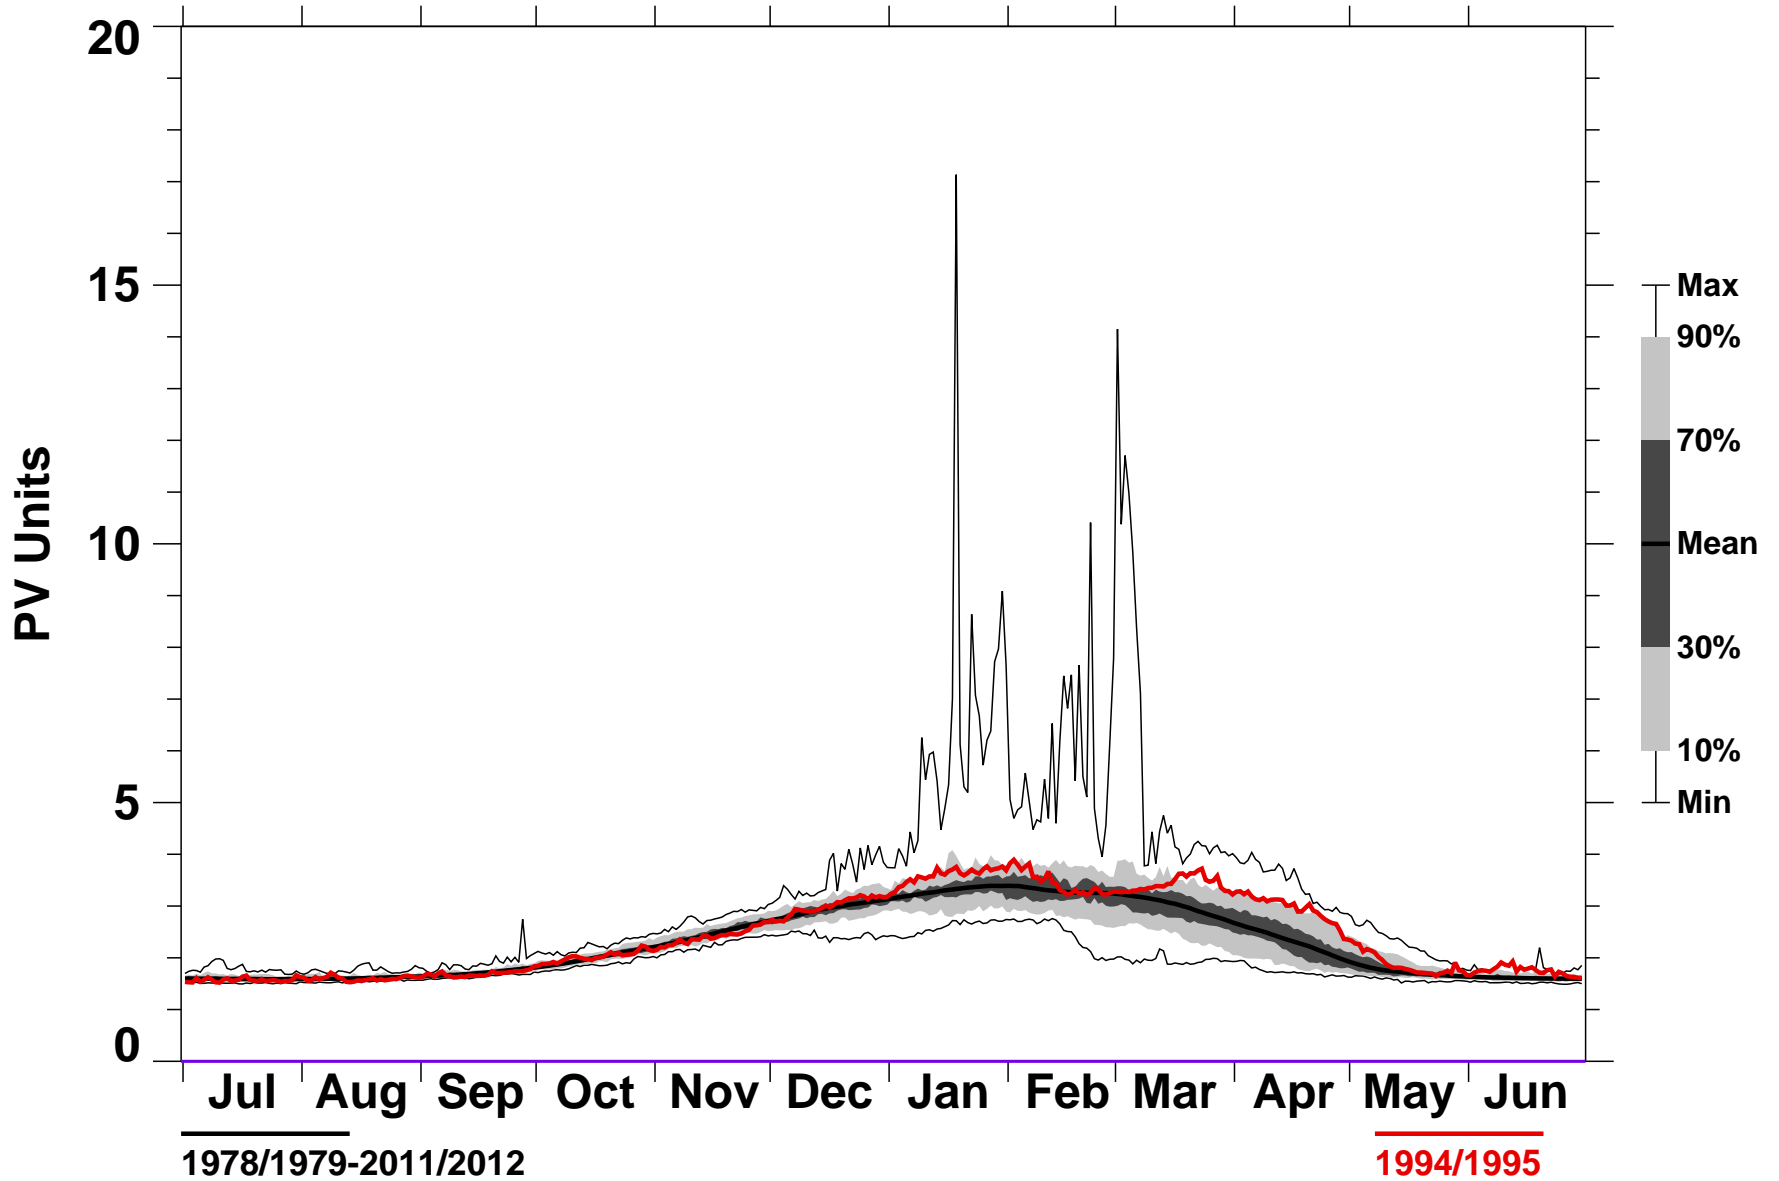

Maximum MPV 500 K MERRA

1978/1979-2011/2012

1994/1995