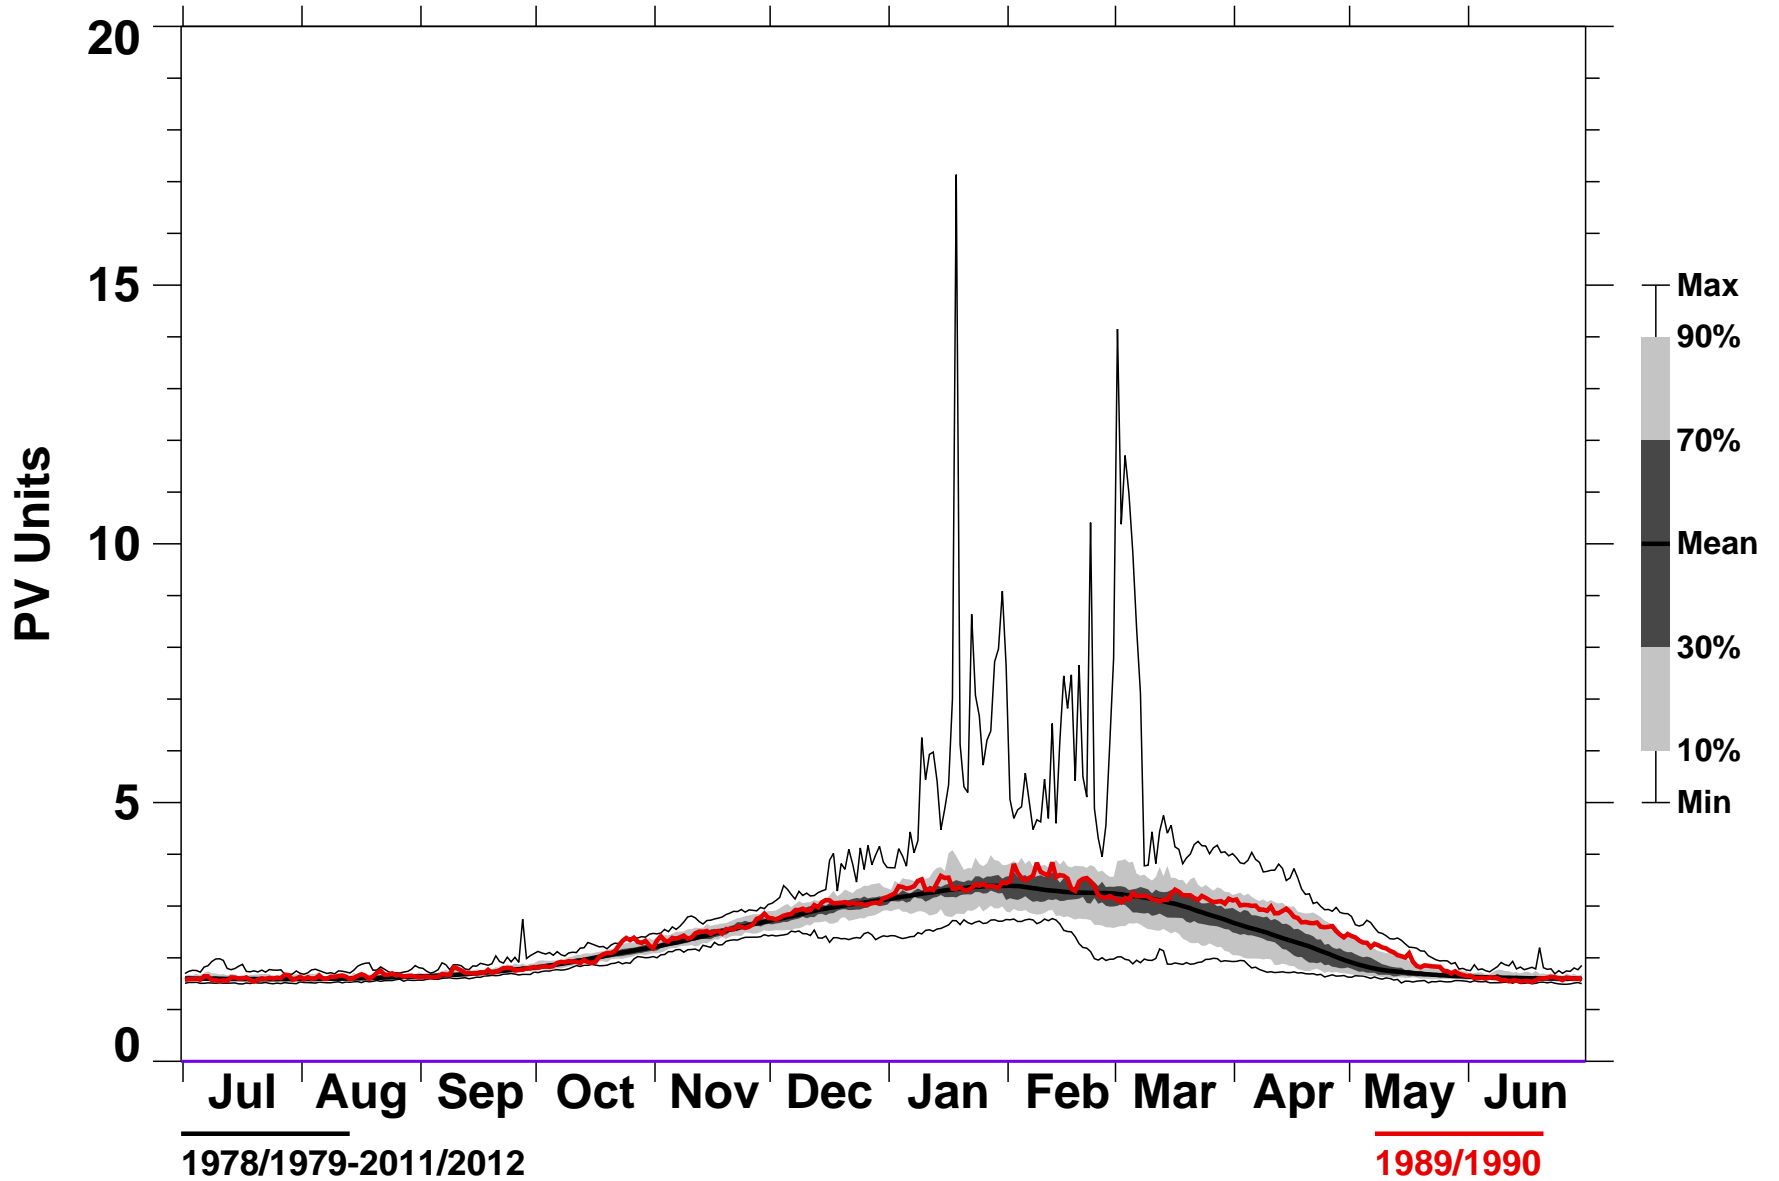

Maximum MPV 500 K MERRA

1978/1979-2011/2012

1989/1990