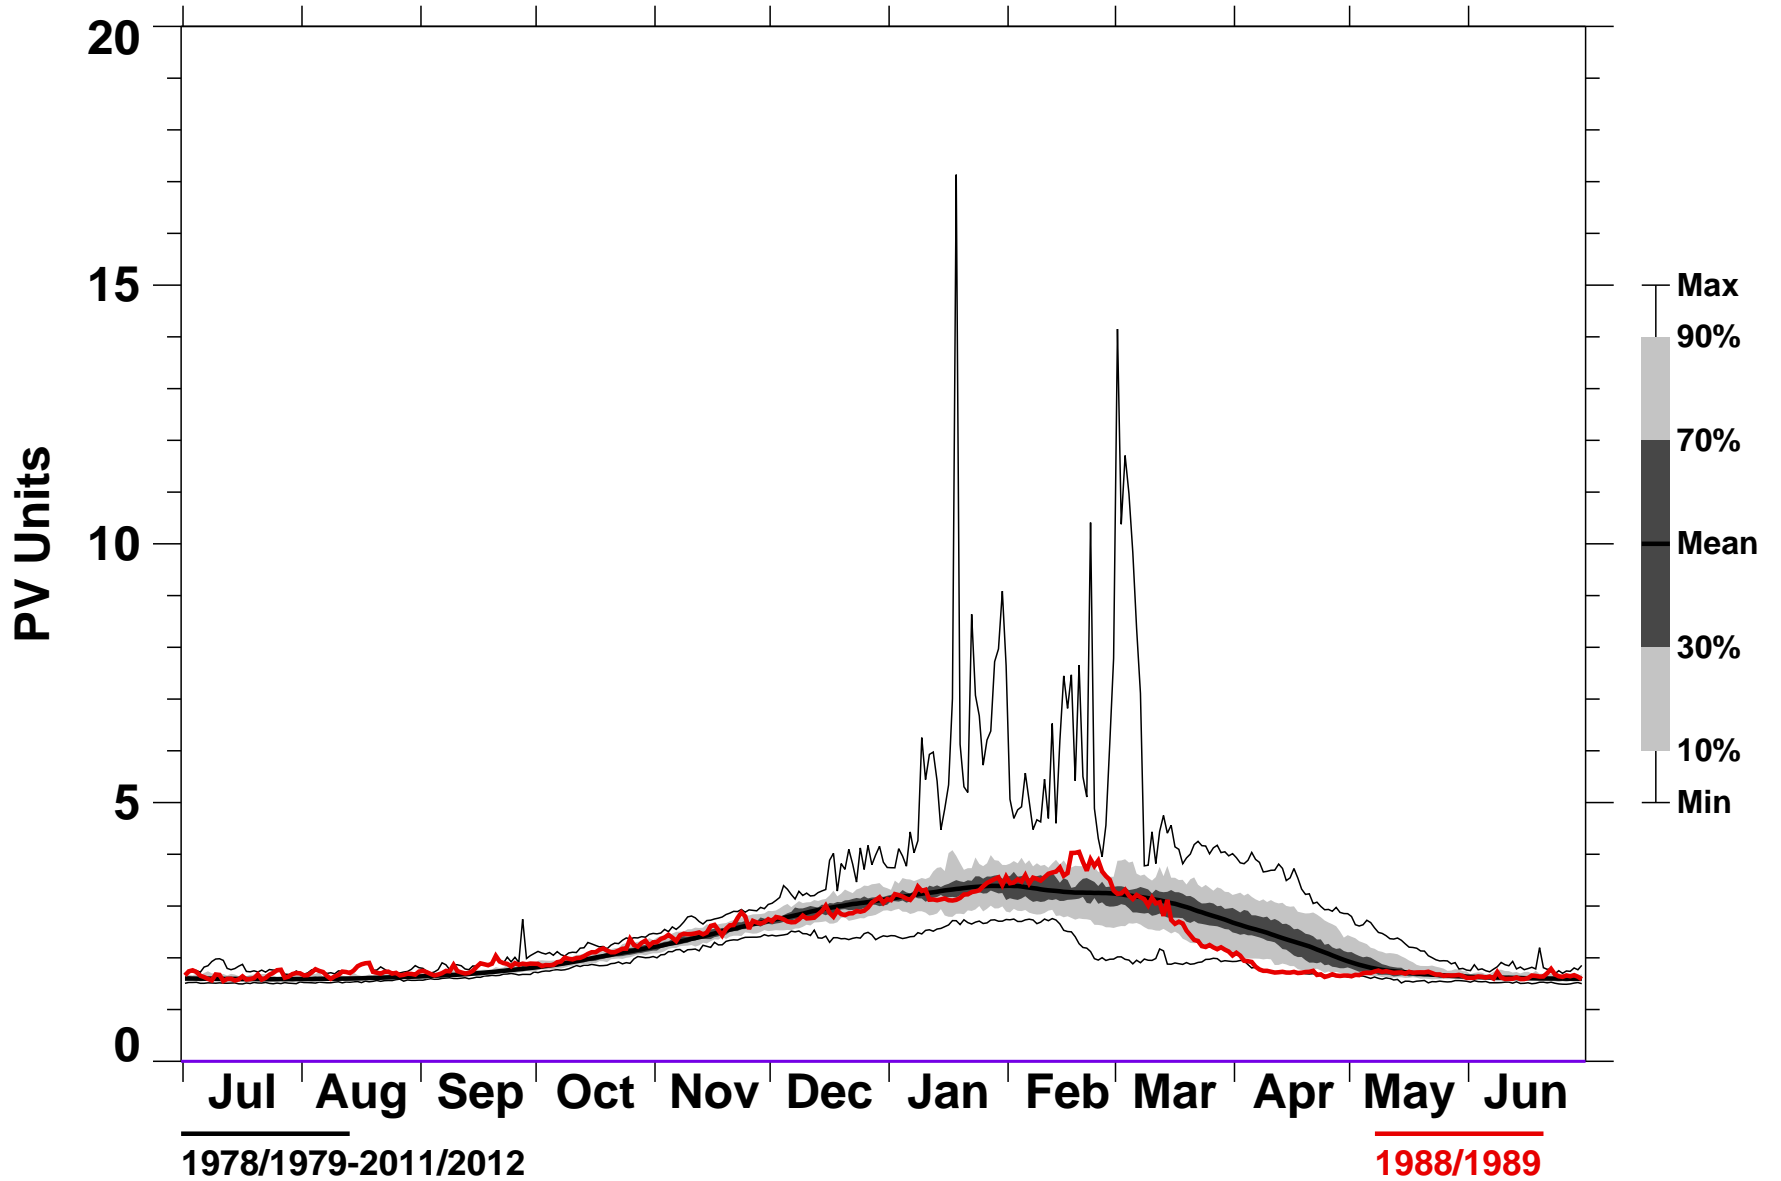

# Maximum MPV 500 K MERRA

1978/1979-2011/2012

1988/1989