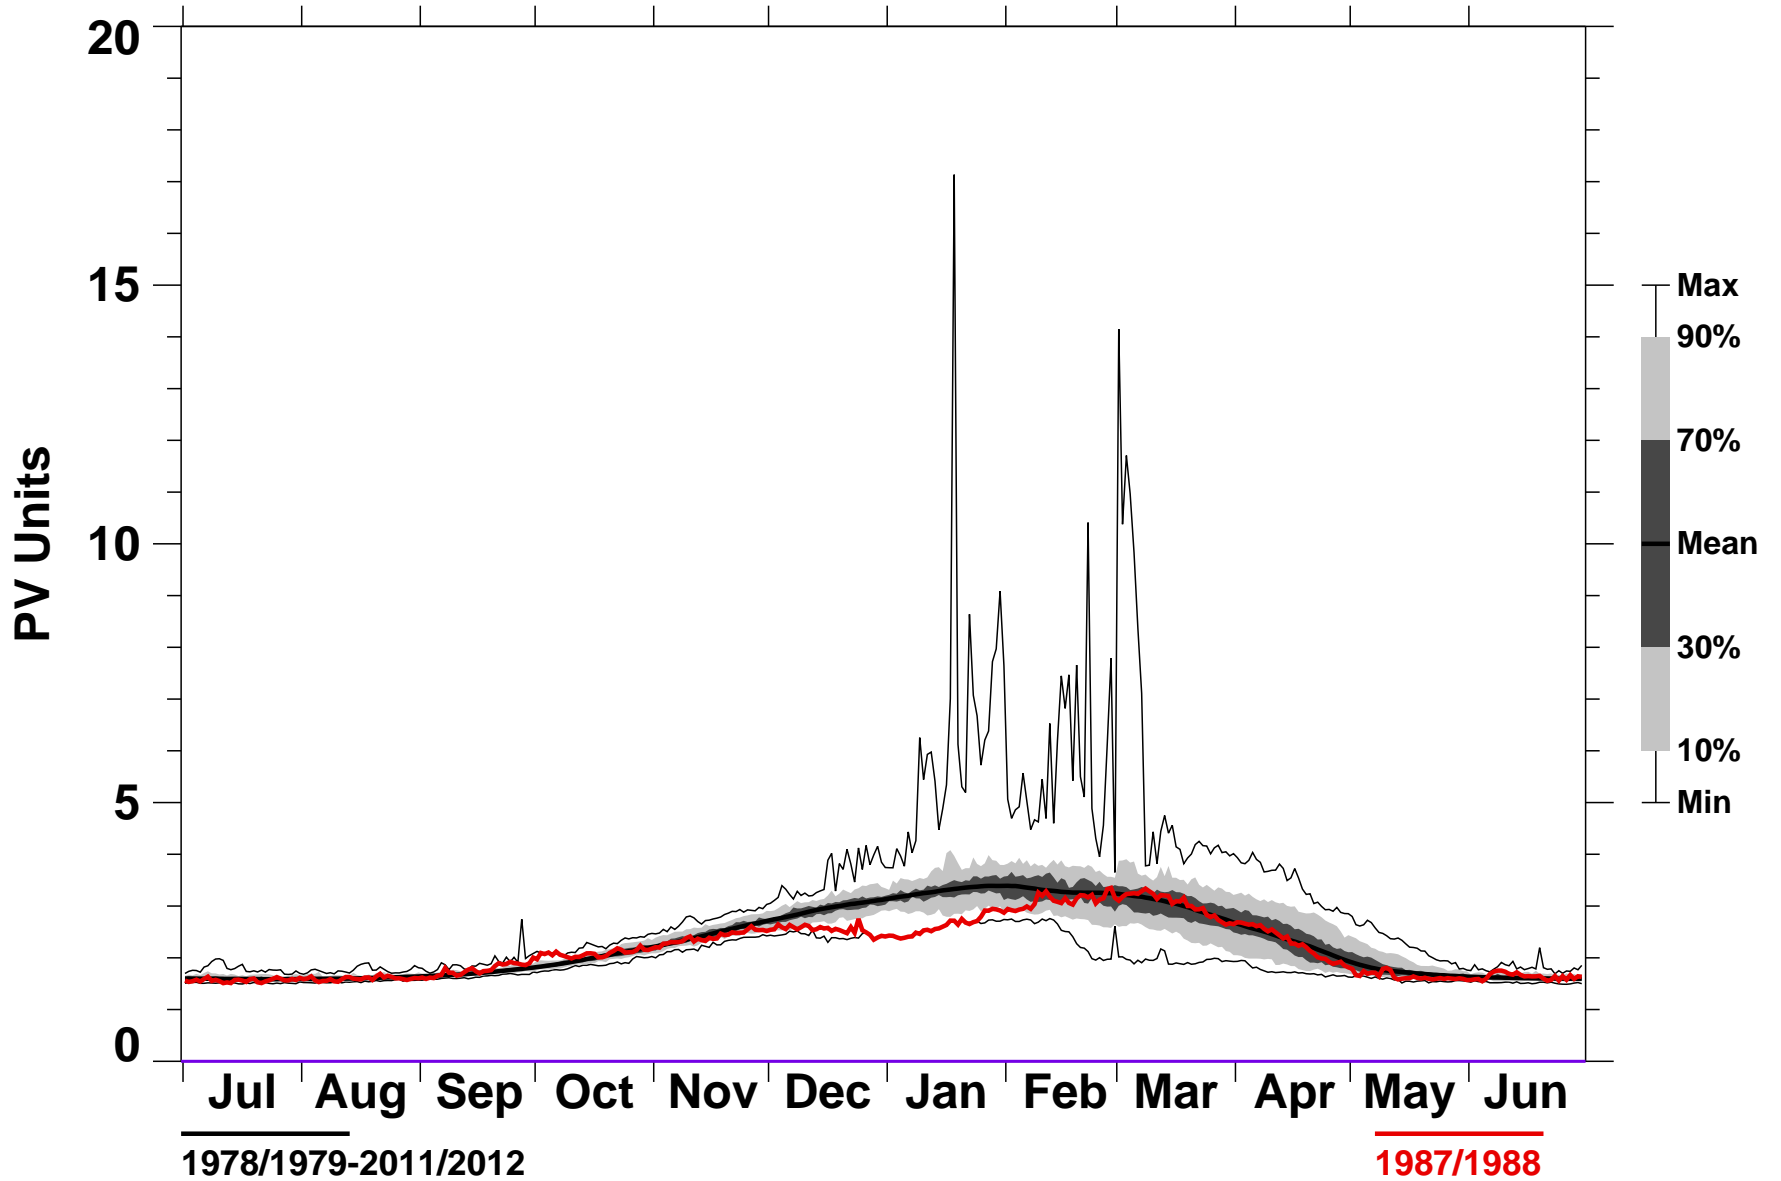

Maximum MPV 500 K MERRA

1978/1979-2011/2012

1987/1988