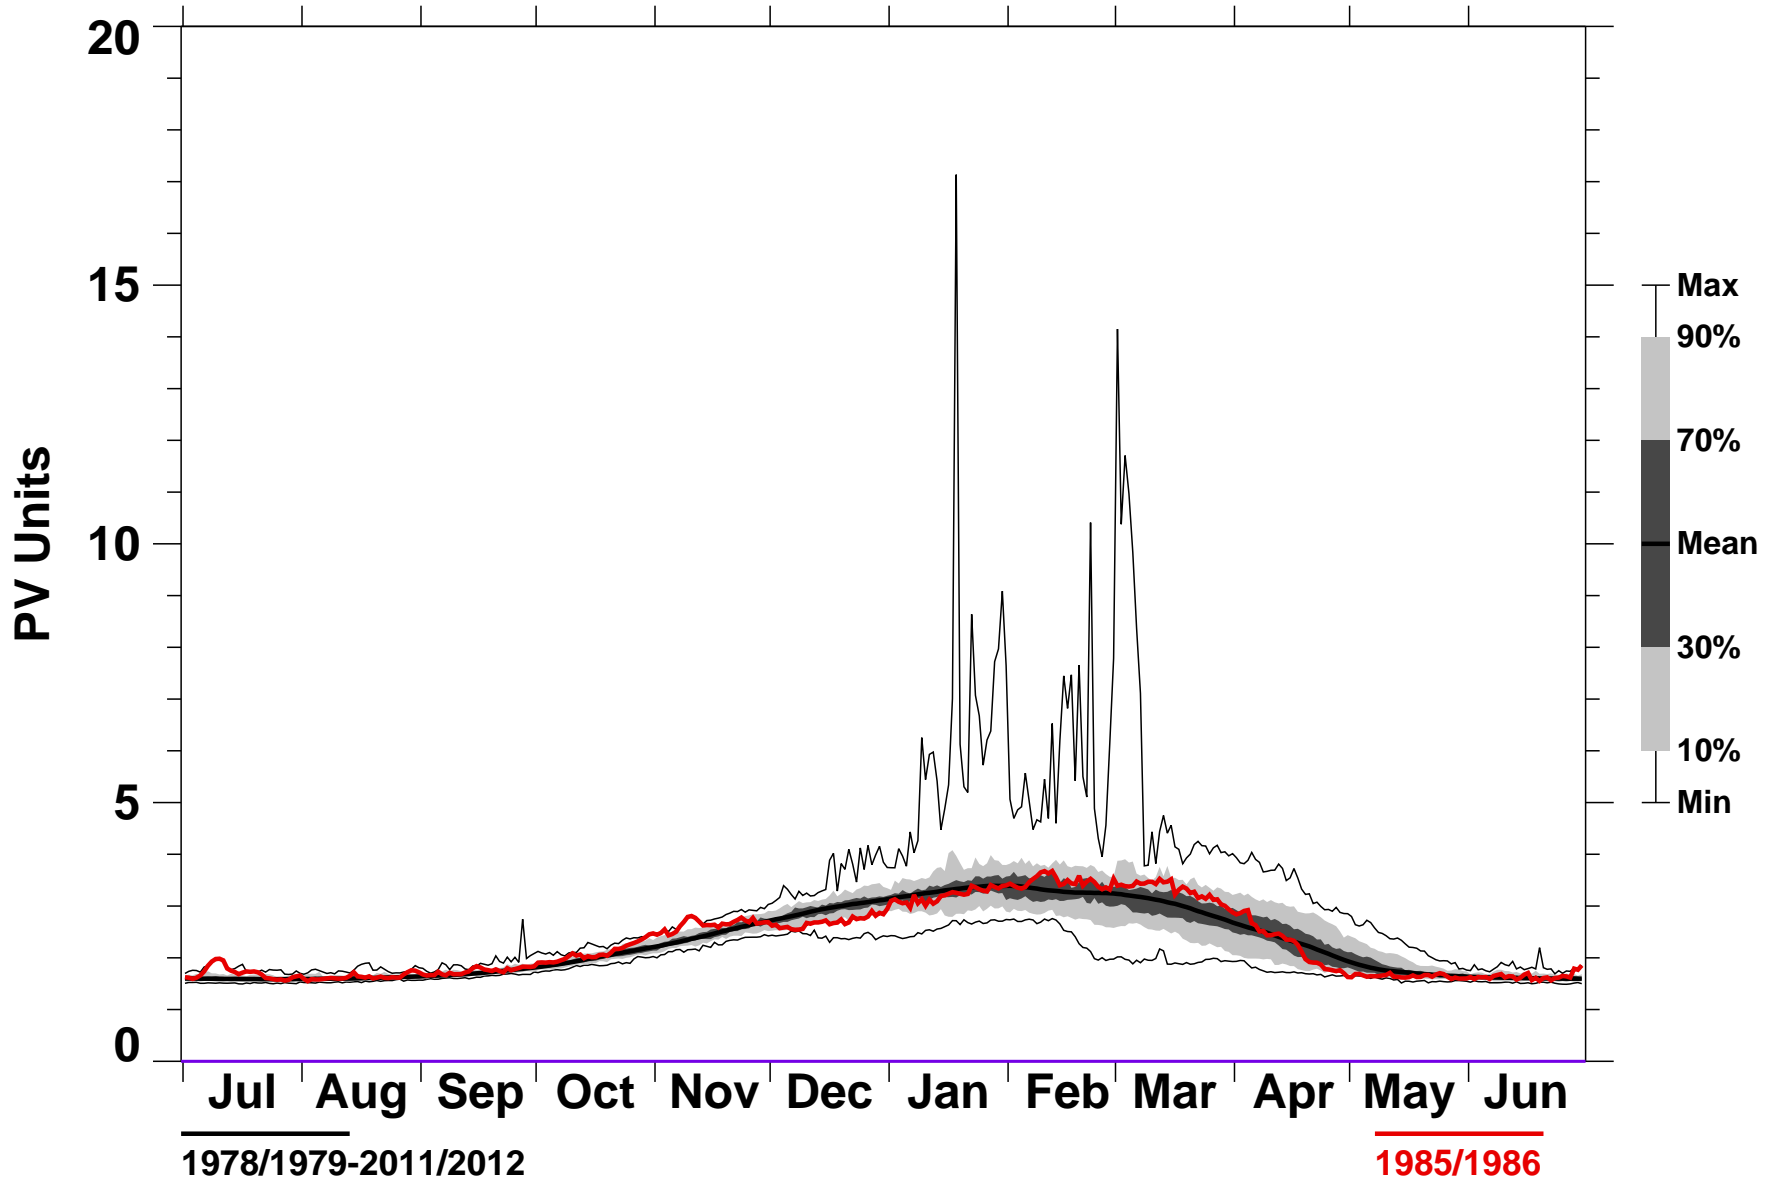

Maximum MPV 500 K MERRA

1978/1979-2011/2012

1985/1986