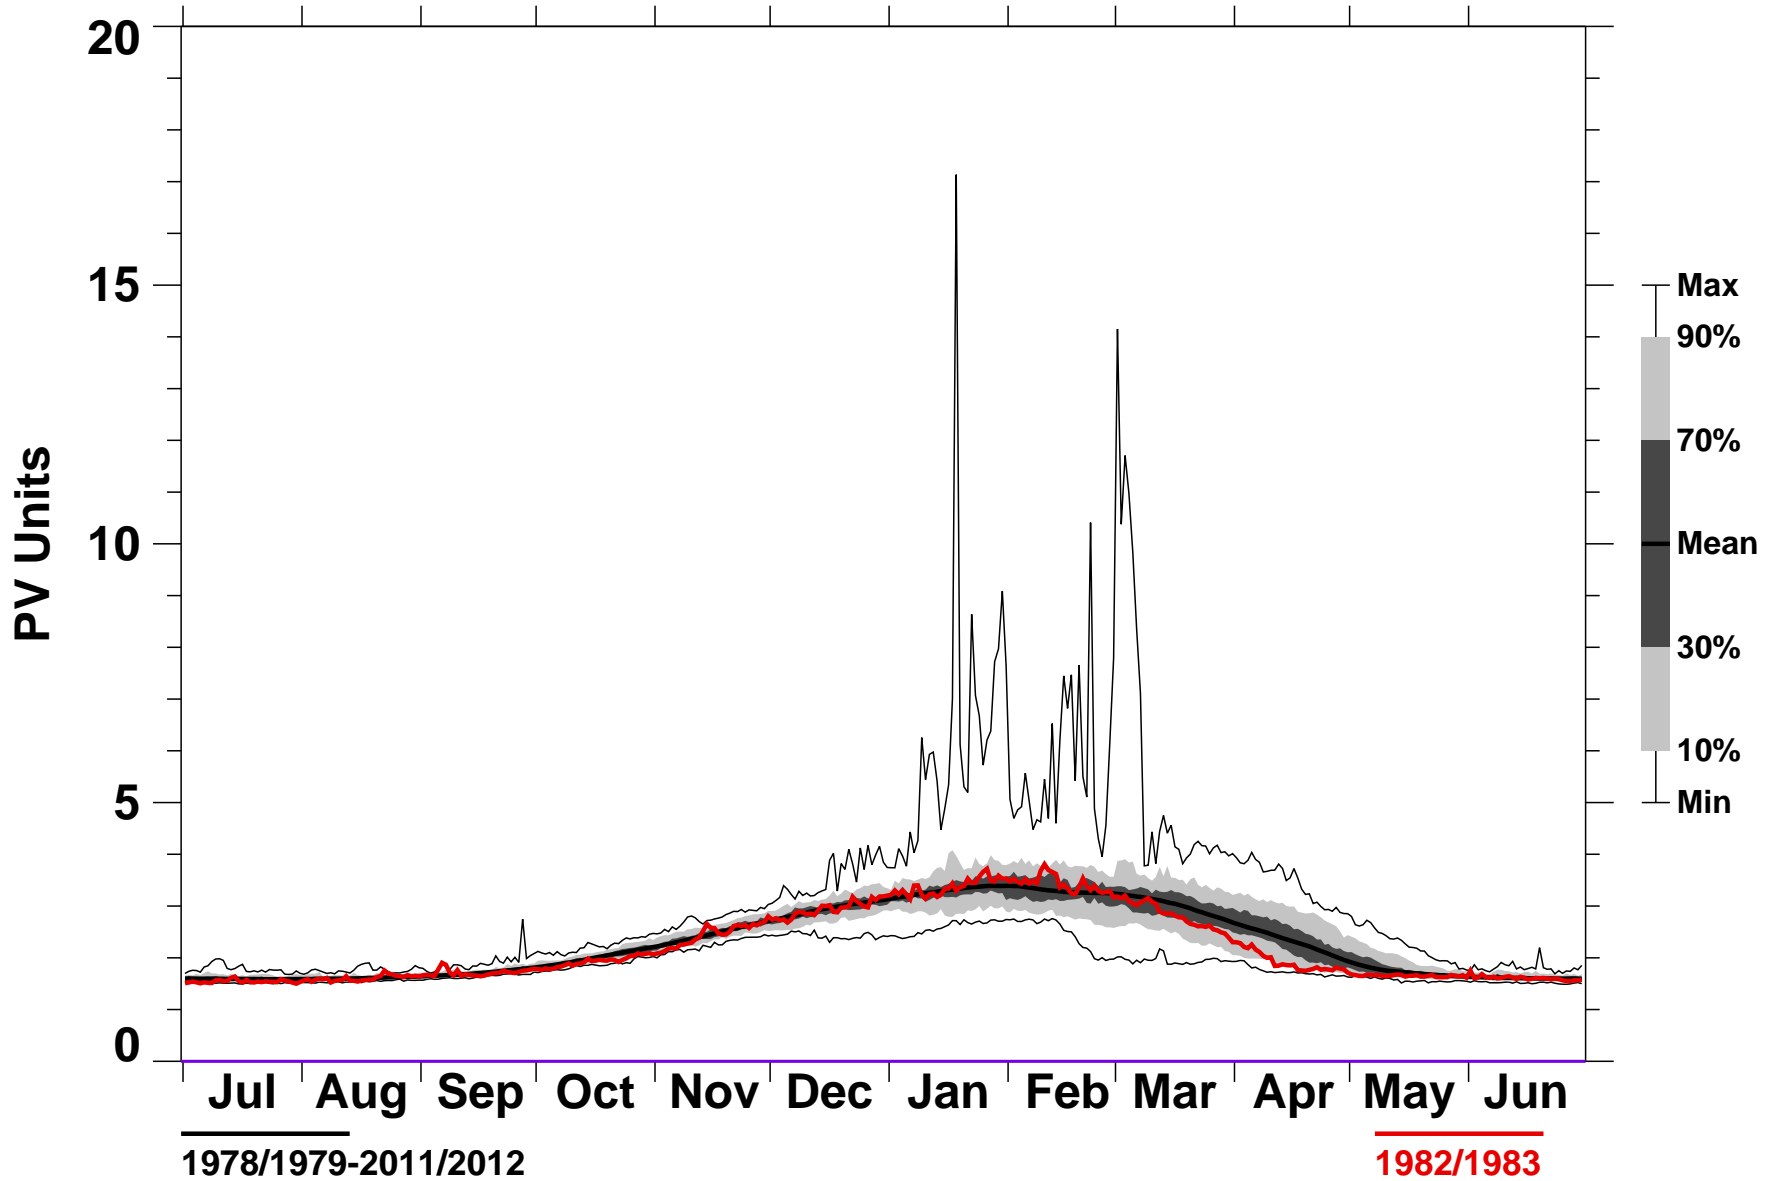

Maximum MPV 500 K MERRA

1978/1979-2011/2012

1982/1983