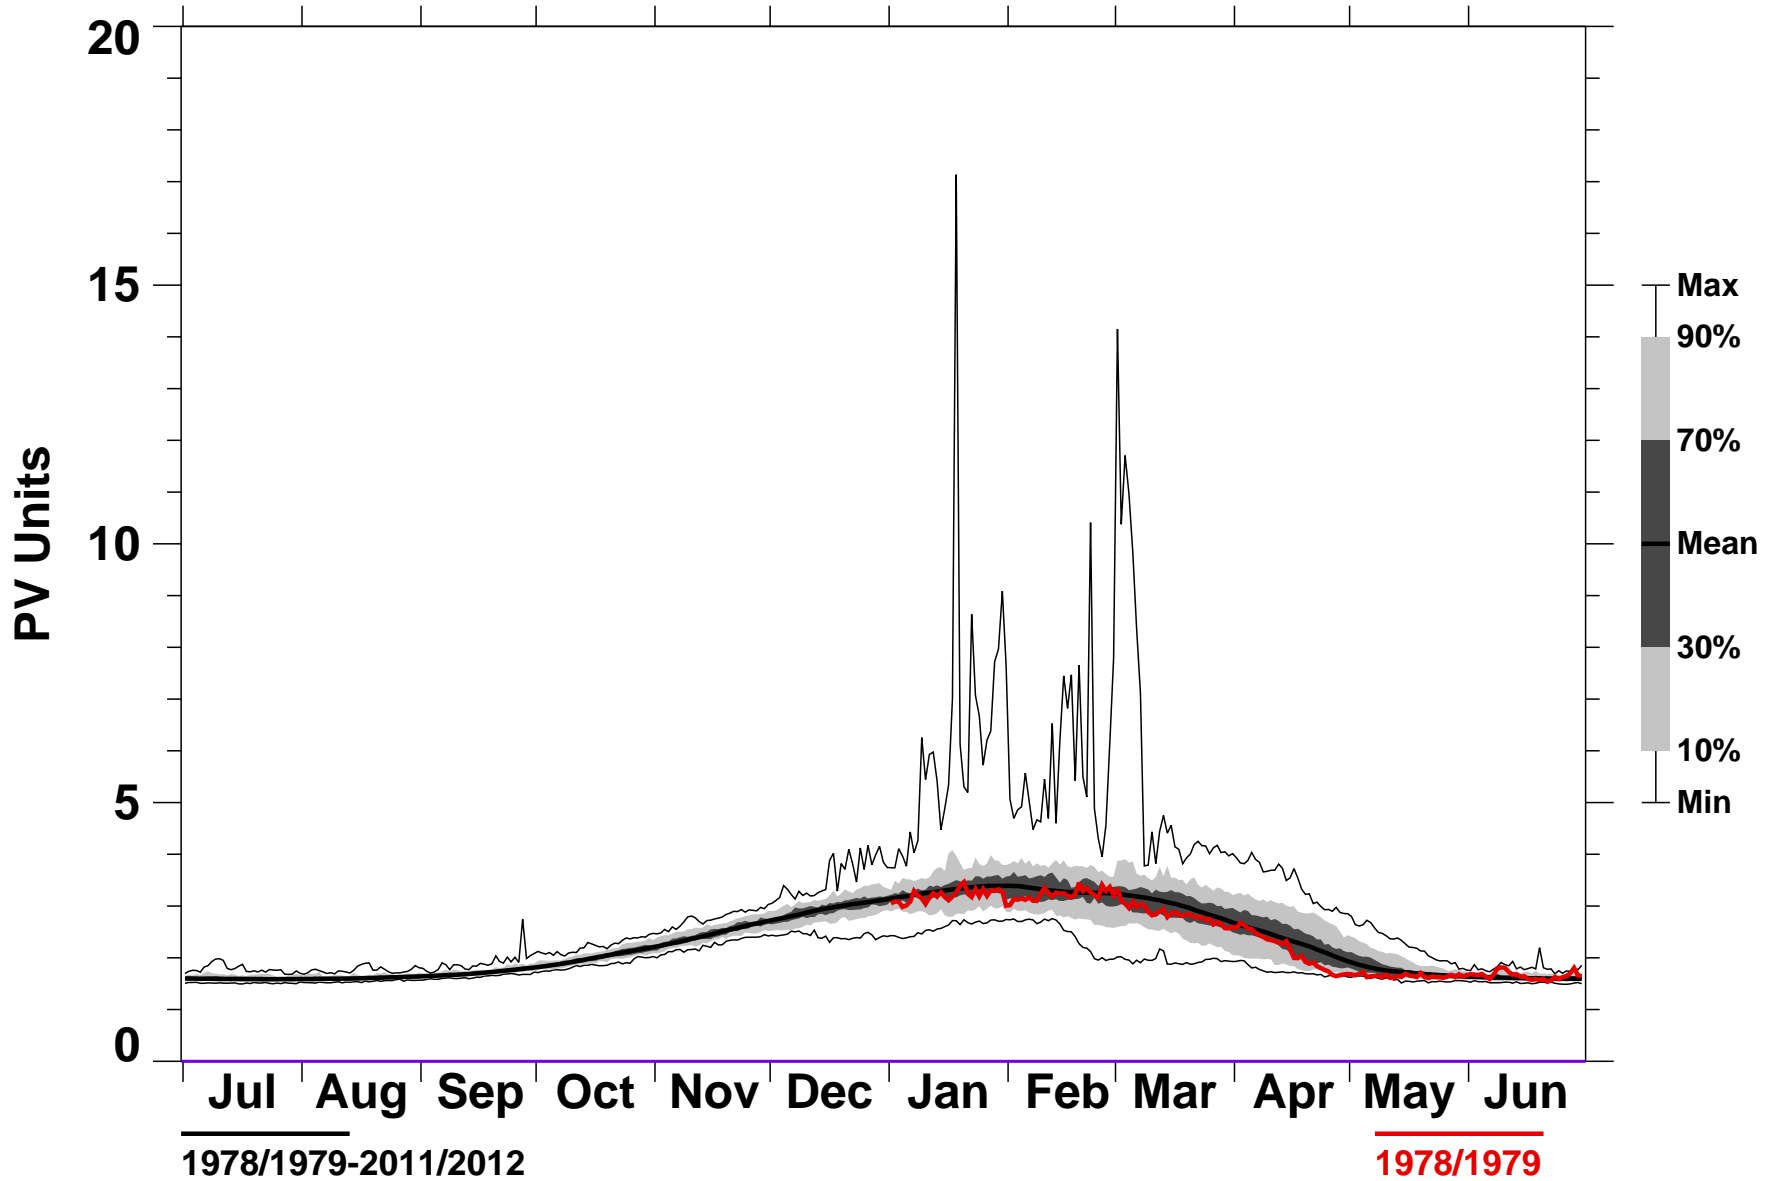

Maximum MPV 500 K MERRA

1978/1979-2011/2012

1978/1979