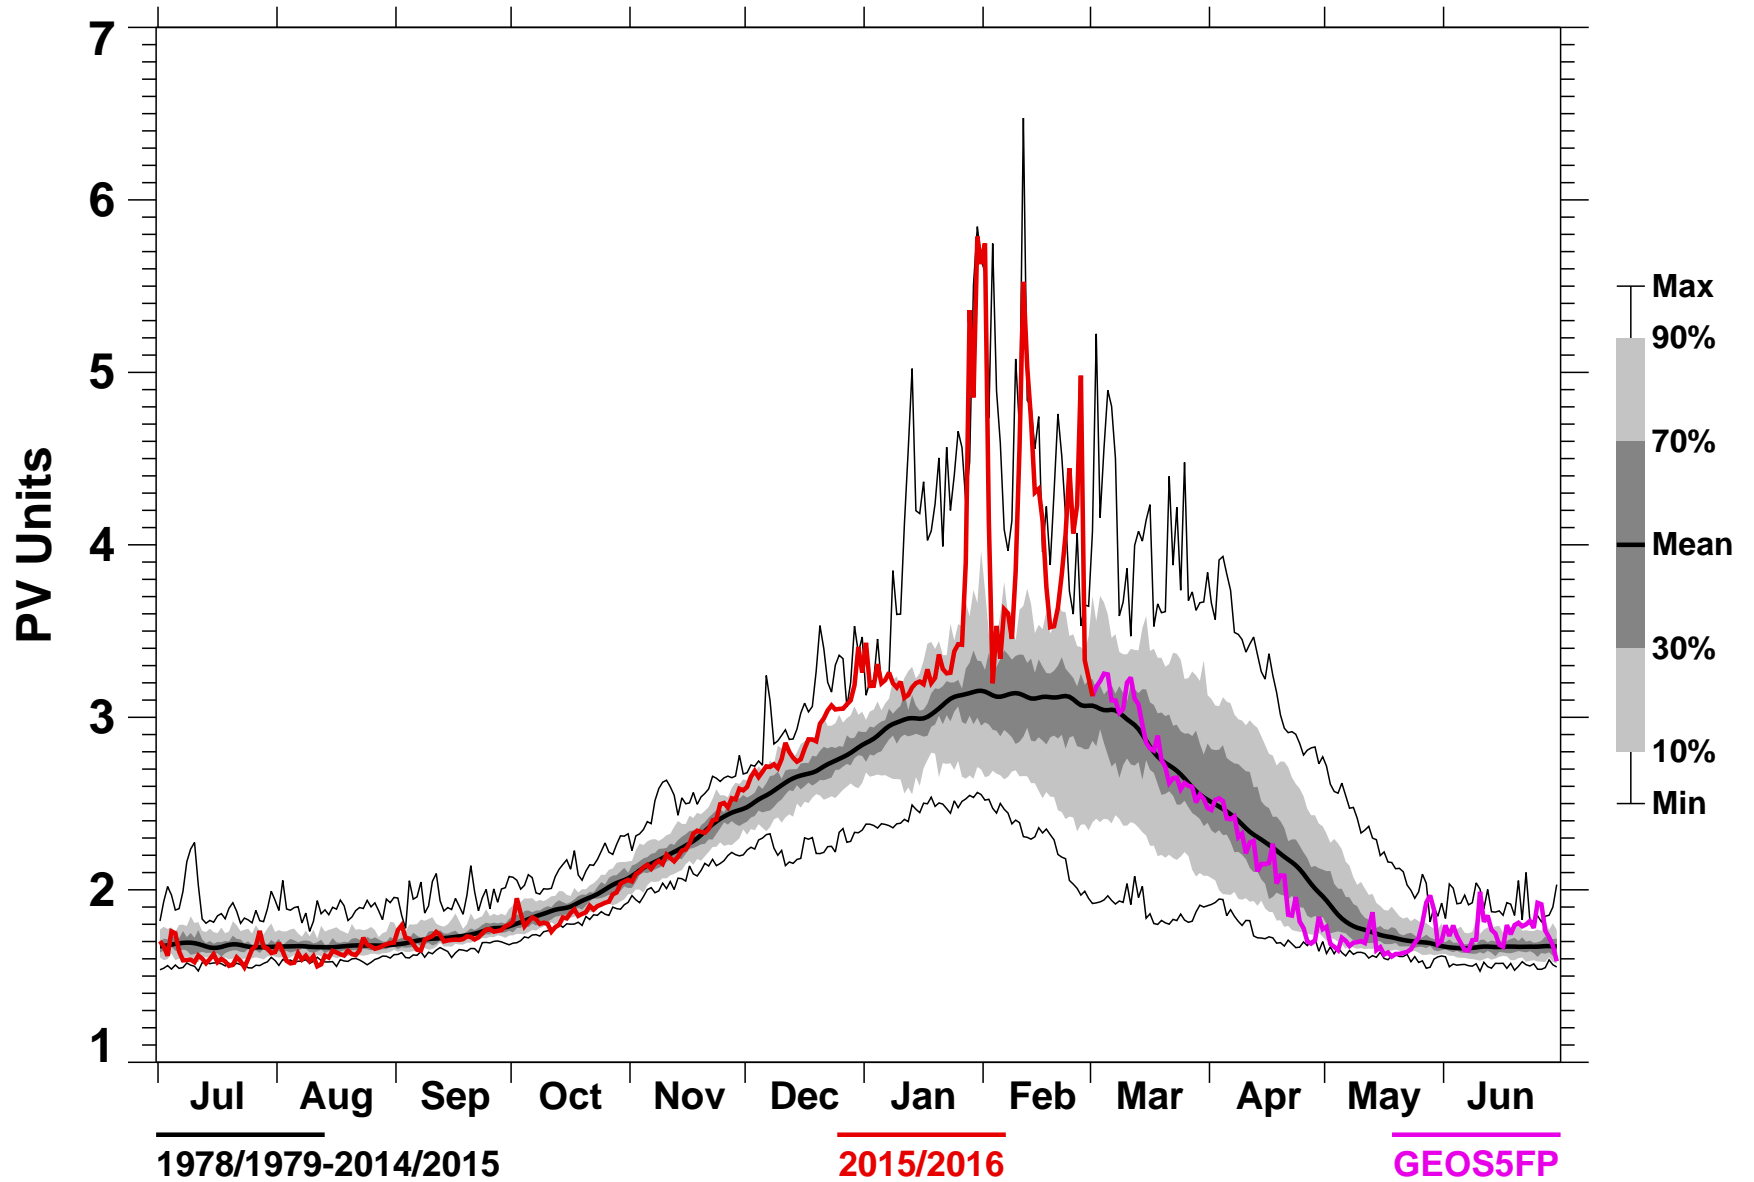

NH Maximum MPV 460 K MERRA

1978/1979-2014/2015

2015/2016

GEOS5FP