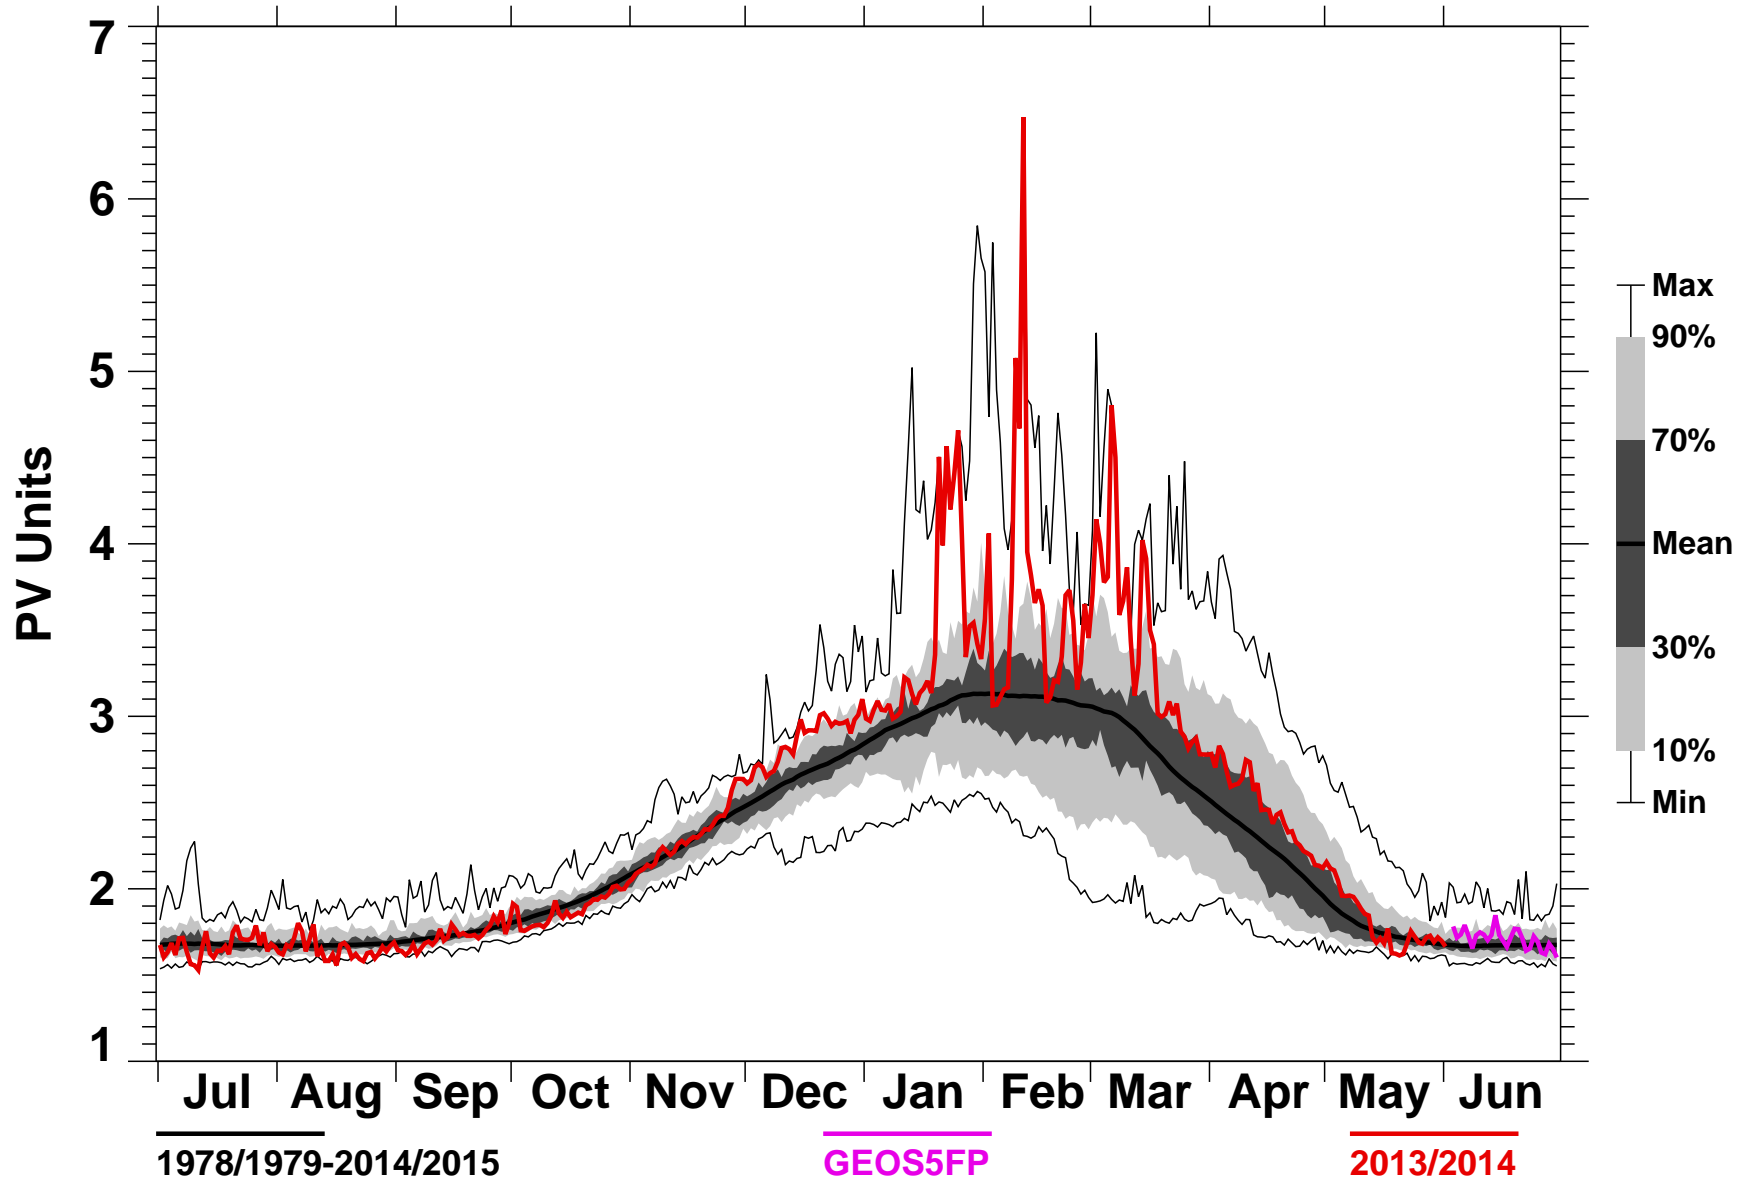

Maximum MPV 460 K MERRA

1978/1979-2014/2015

GEOS5FP

2013/2014