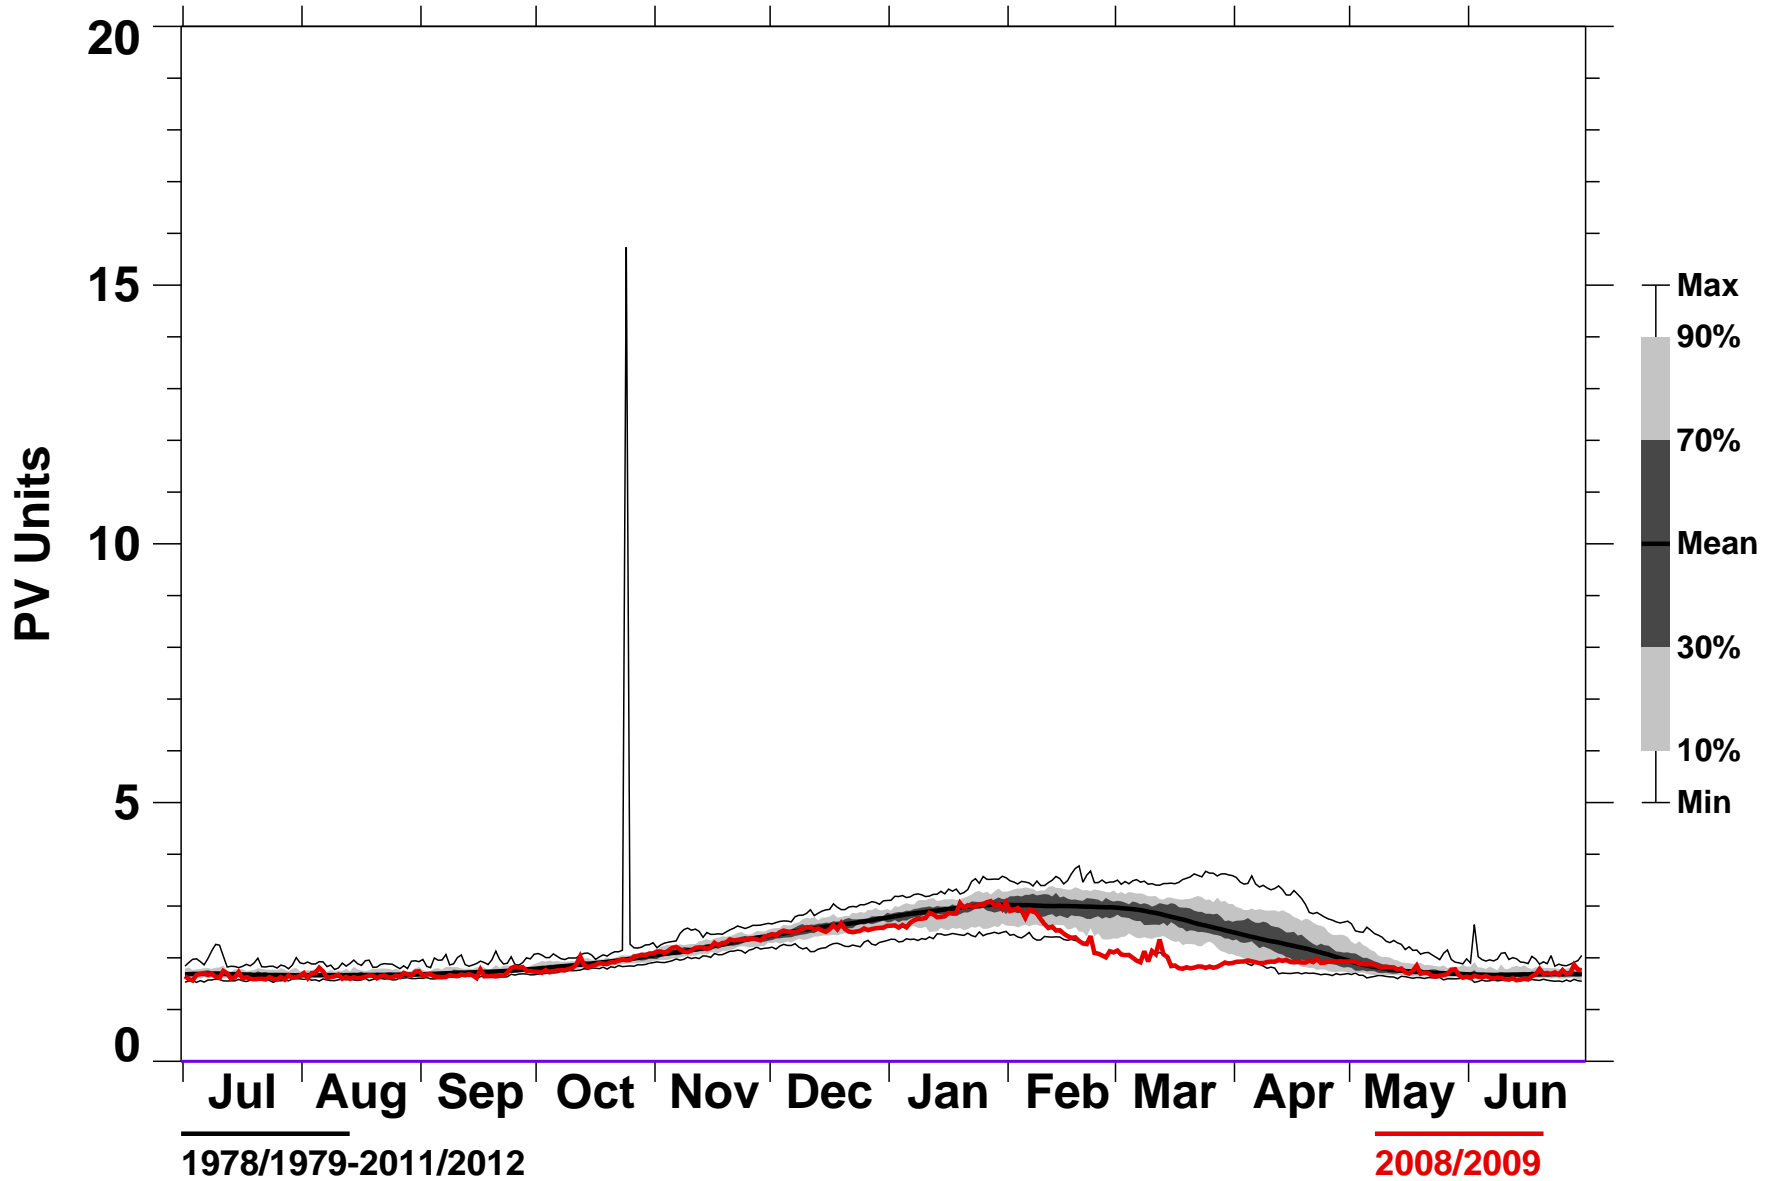

# Maximum MPV 460 K MERRA

1978/1979-2011/2012

2008/2009