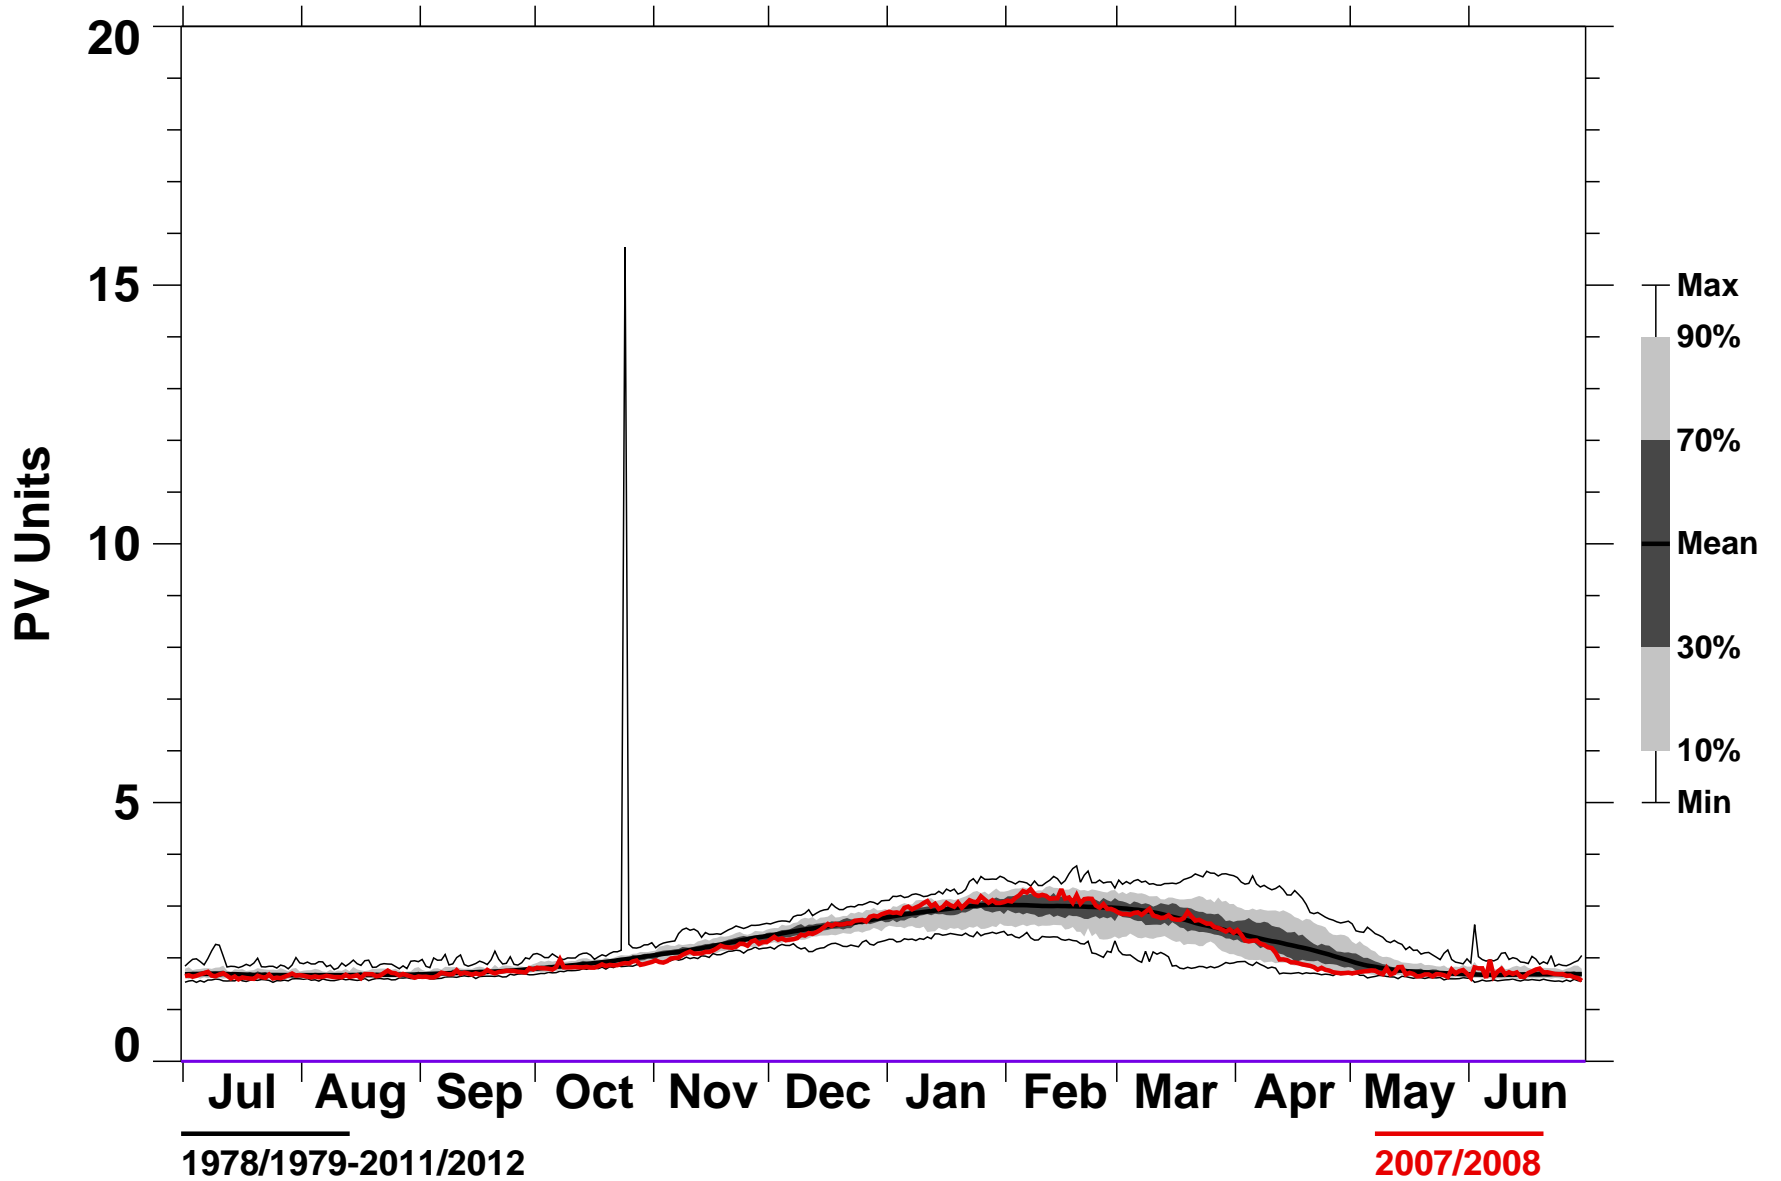

# Maximum MPV 460 K MERRA

1978/1979-2011/2012

2007/2008