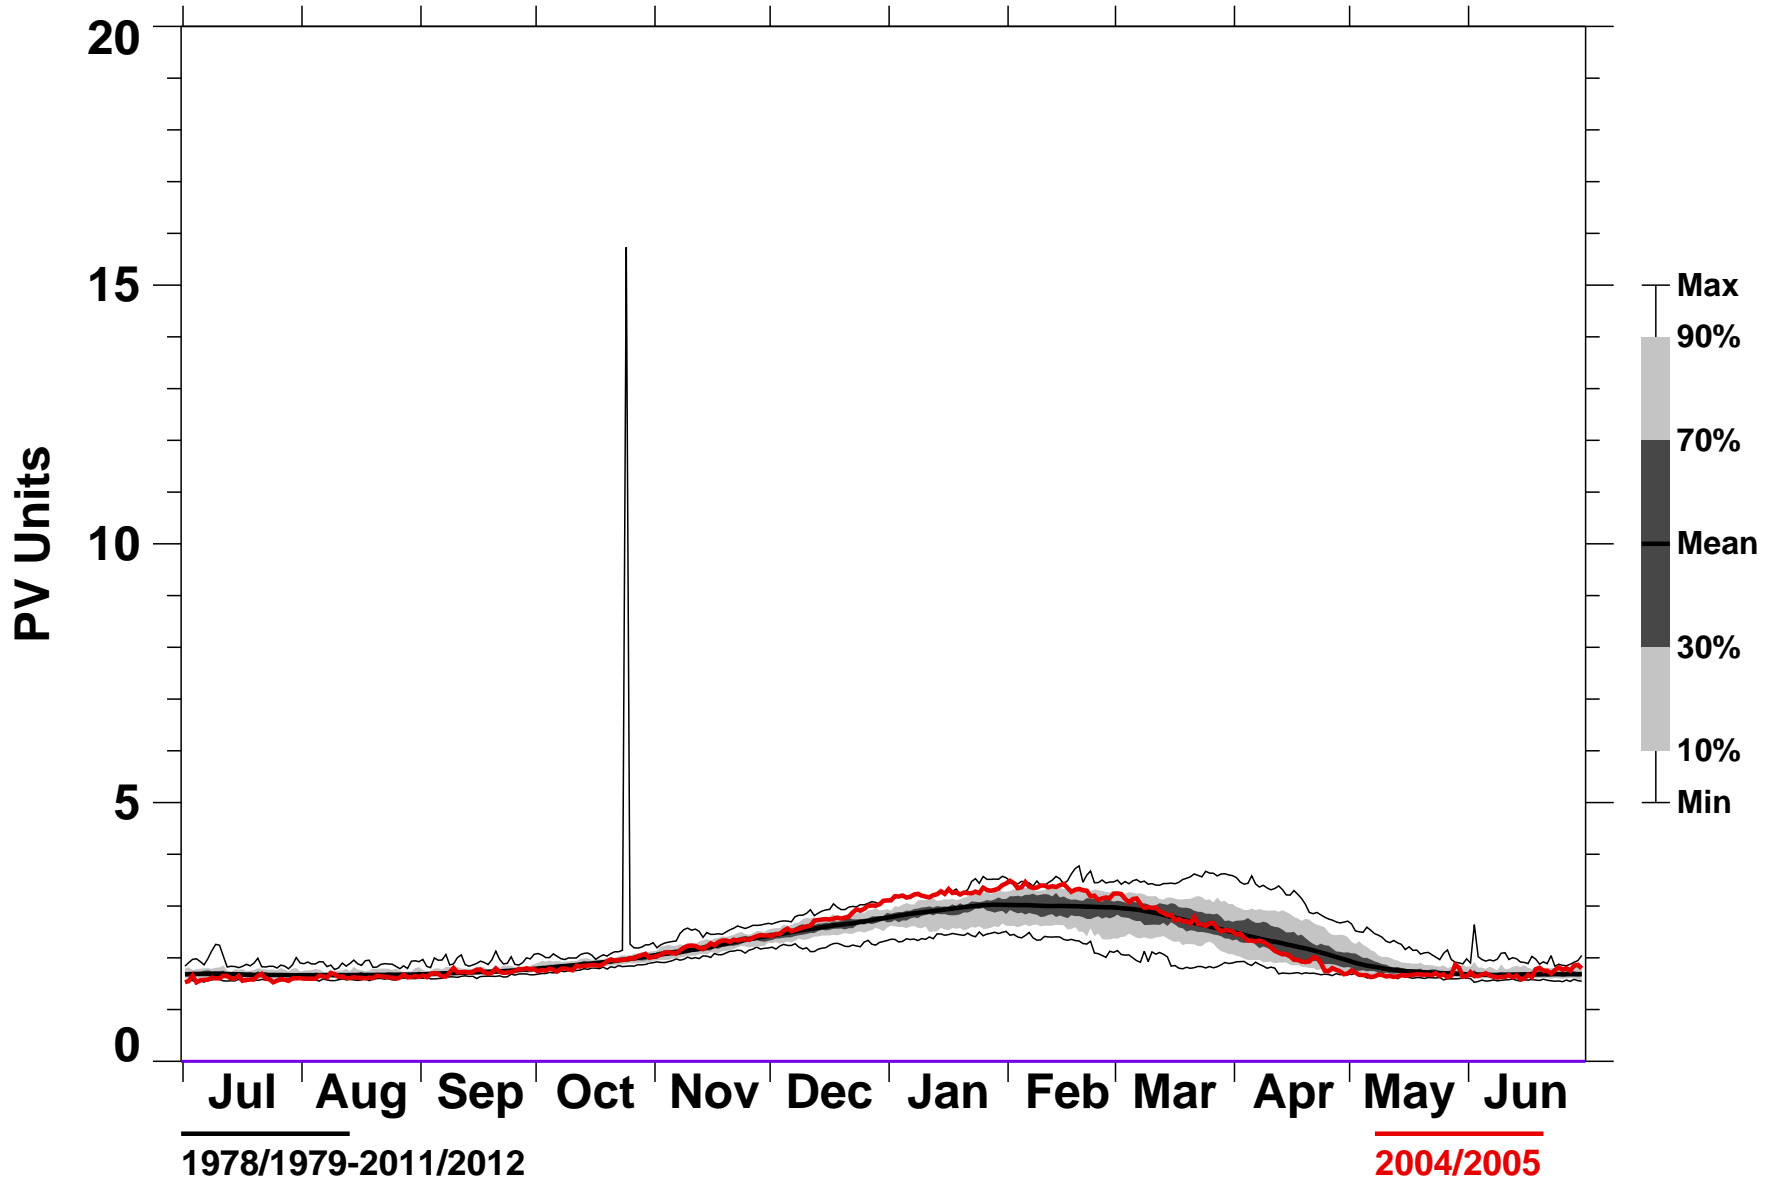

Maximum MPV 460 K MERRA

1978/1979-2011/2012

2004/2005