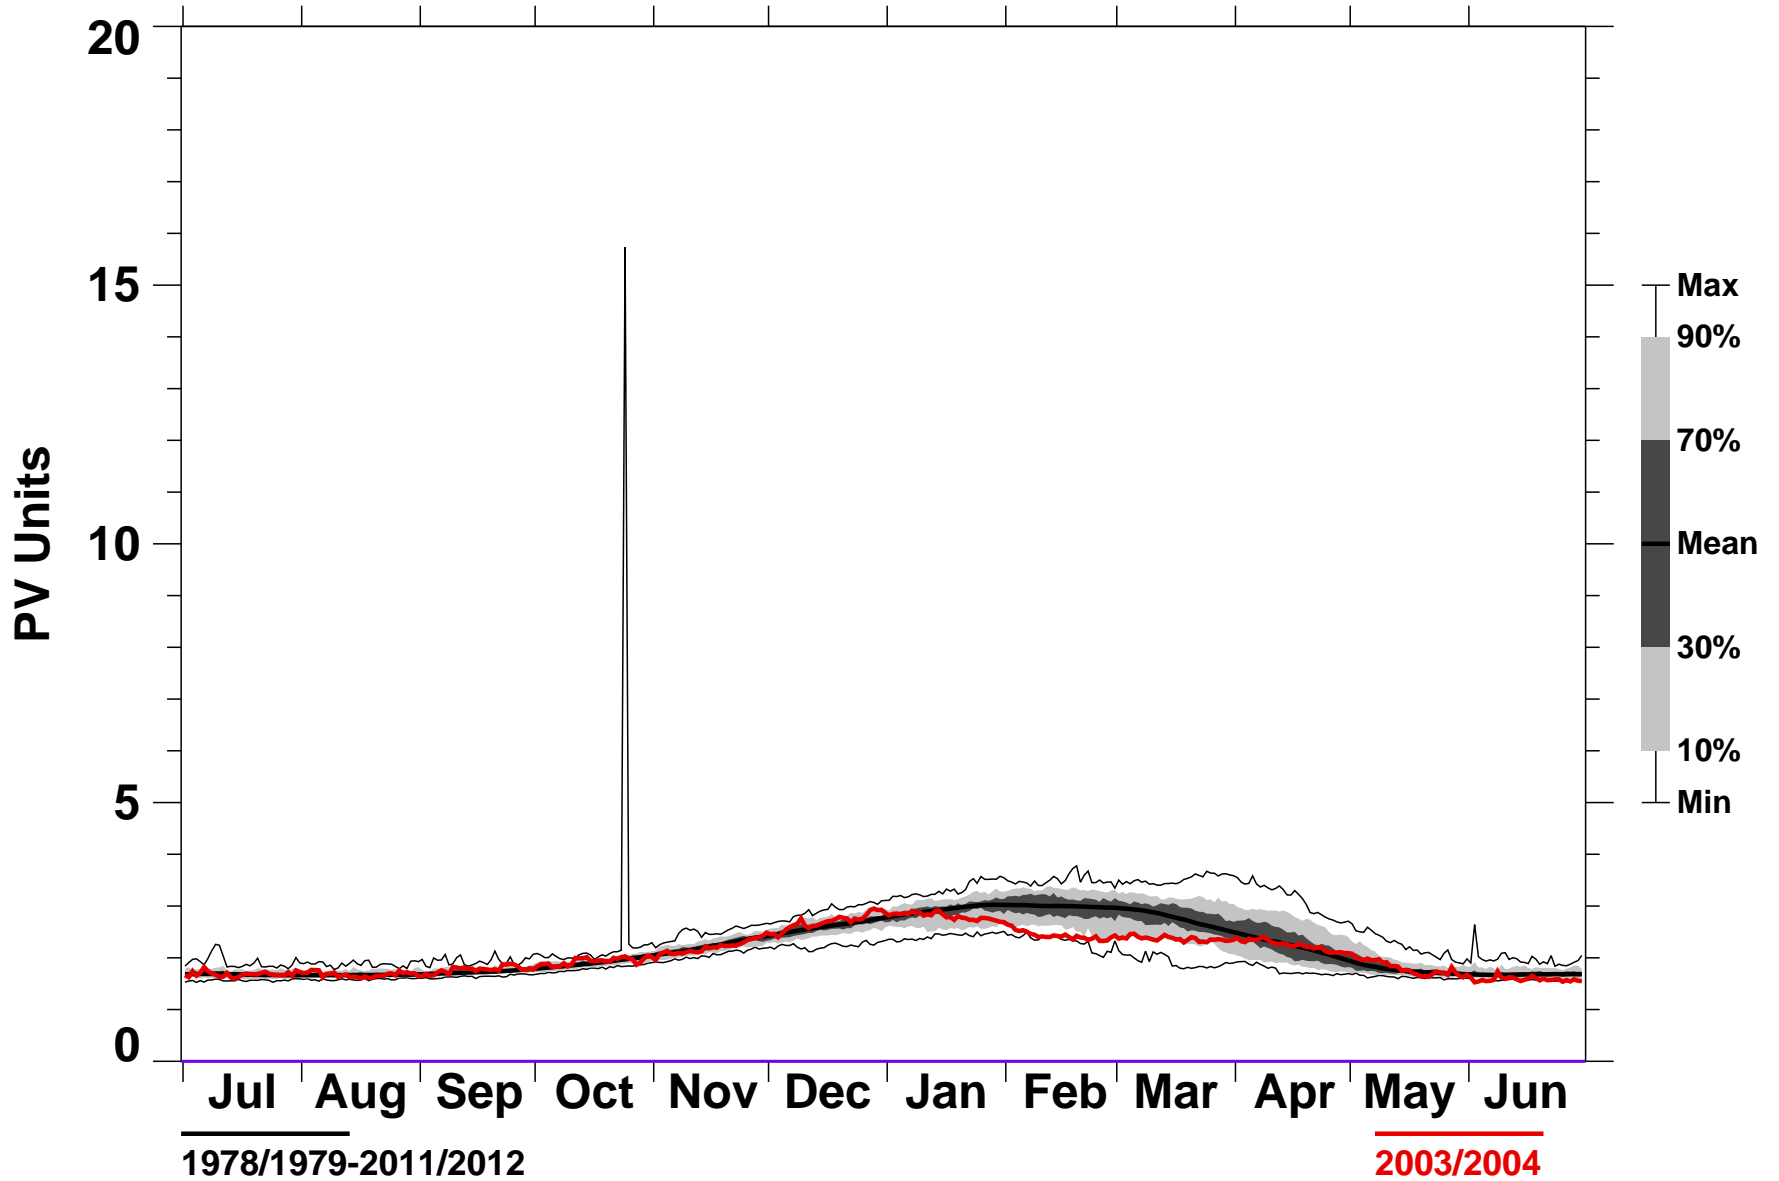

Maximum MPV 460 K MERRA

1978/1979-2011/2012

2003/2004