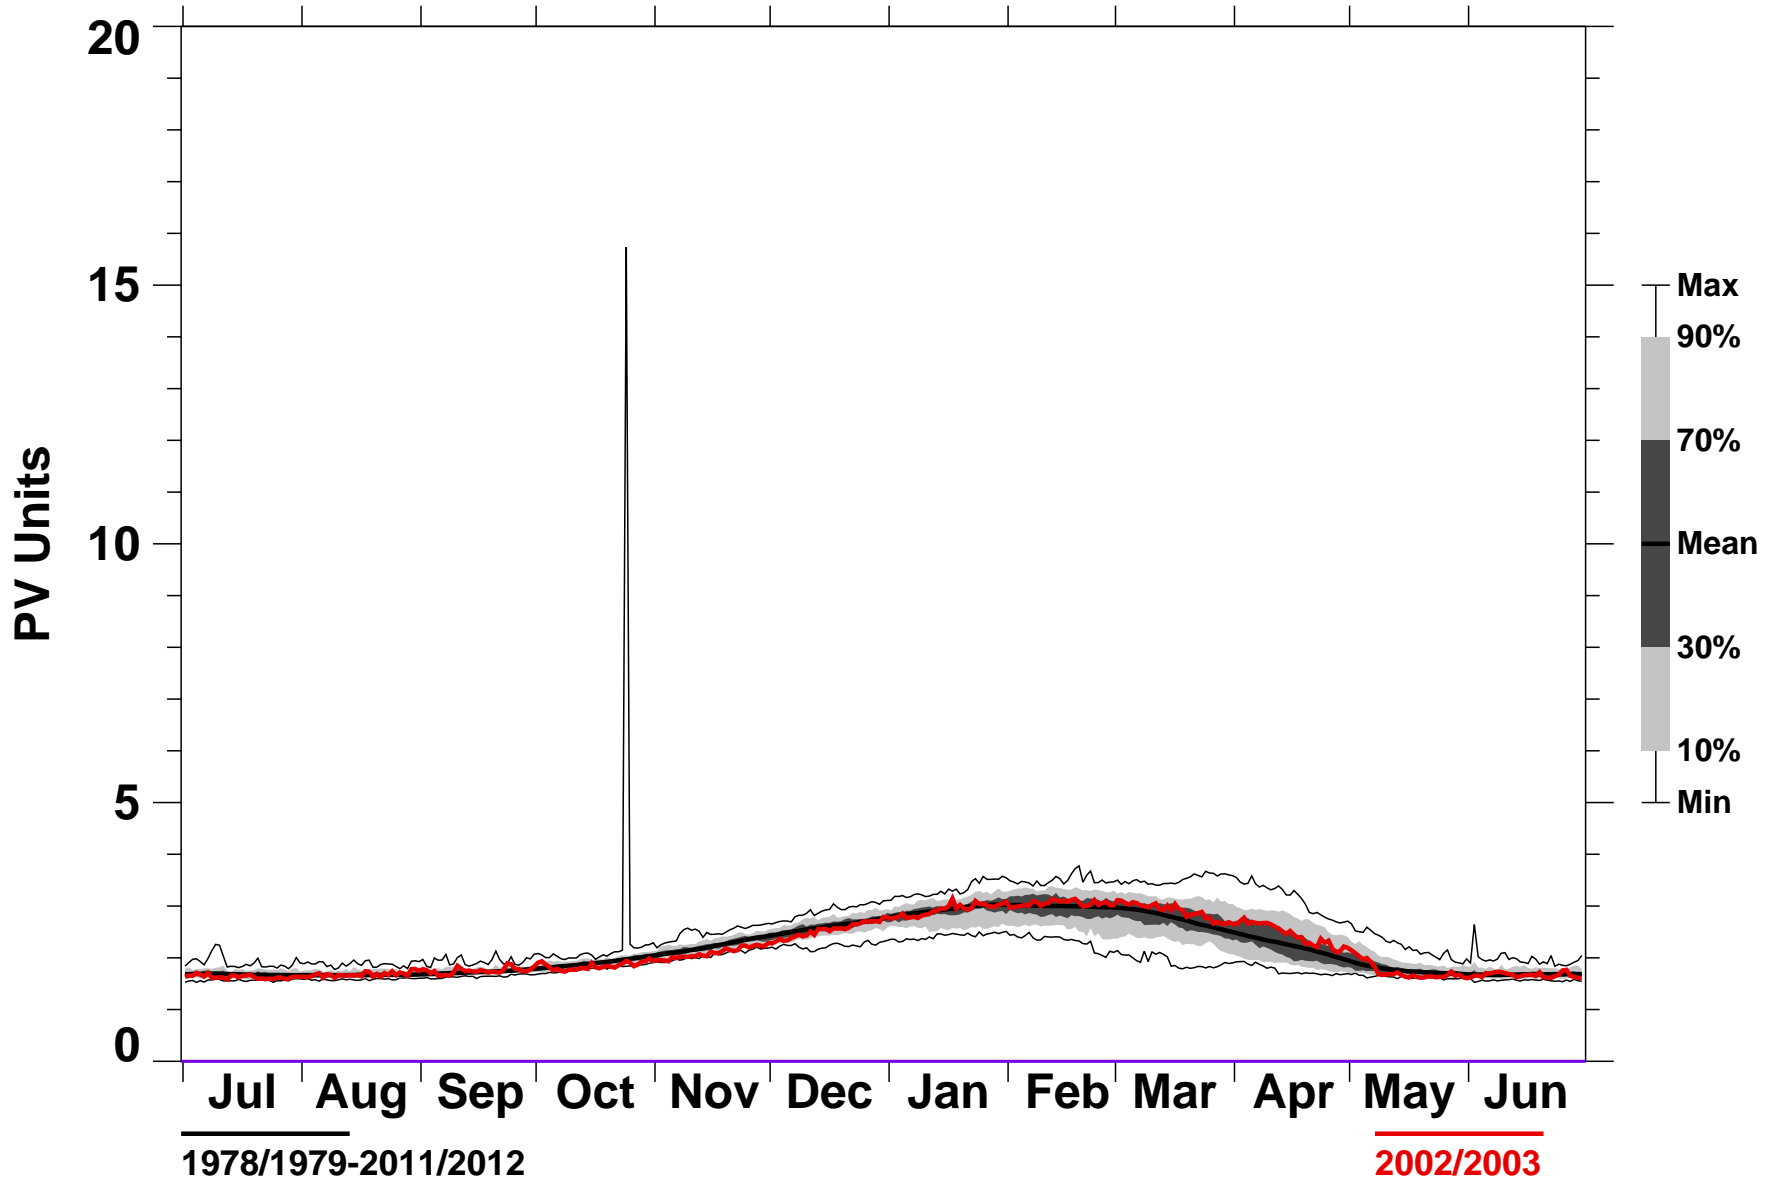

Maximum MPV 460 K MERRA

1978/1979-2011/2012

2002/2003