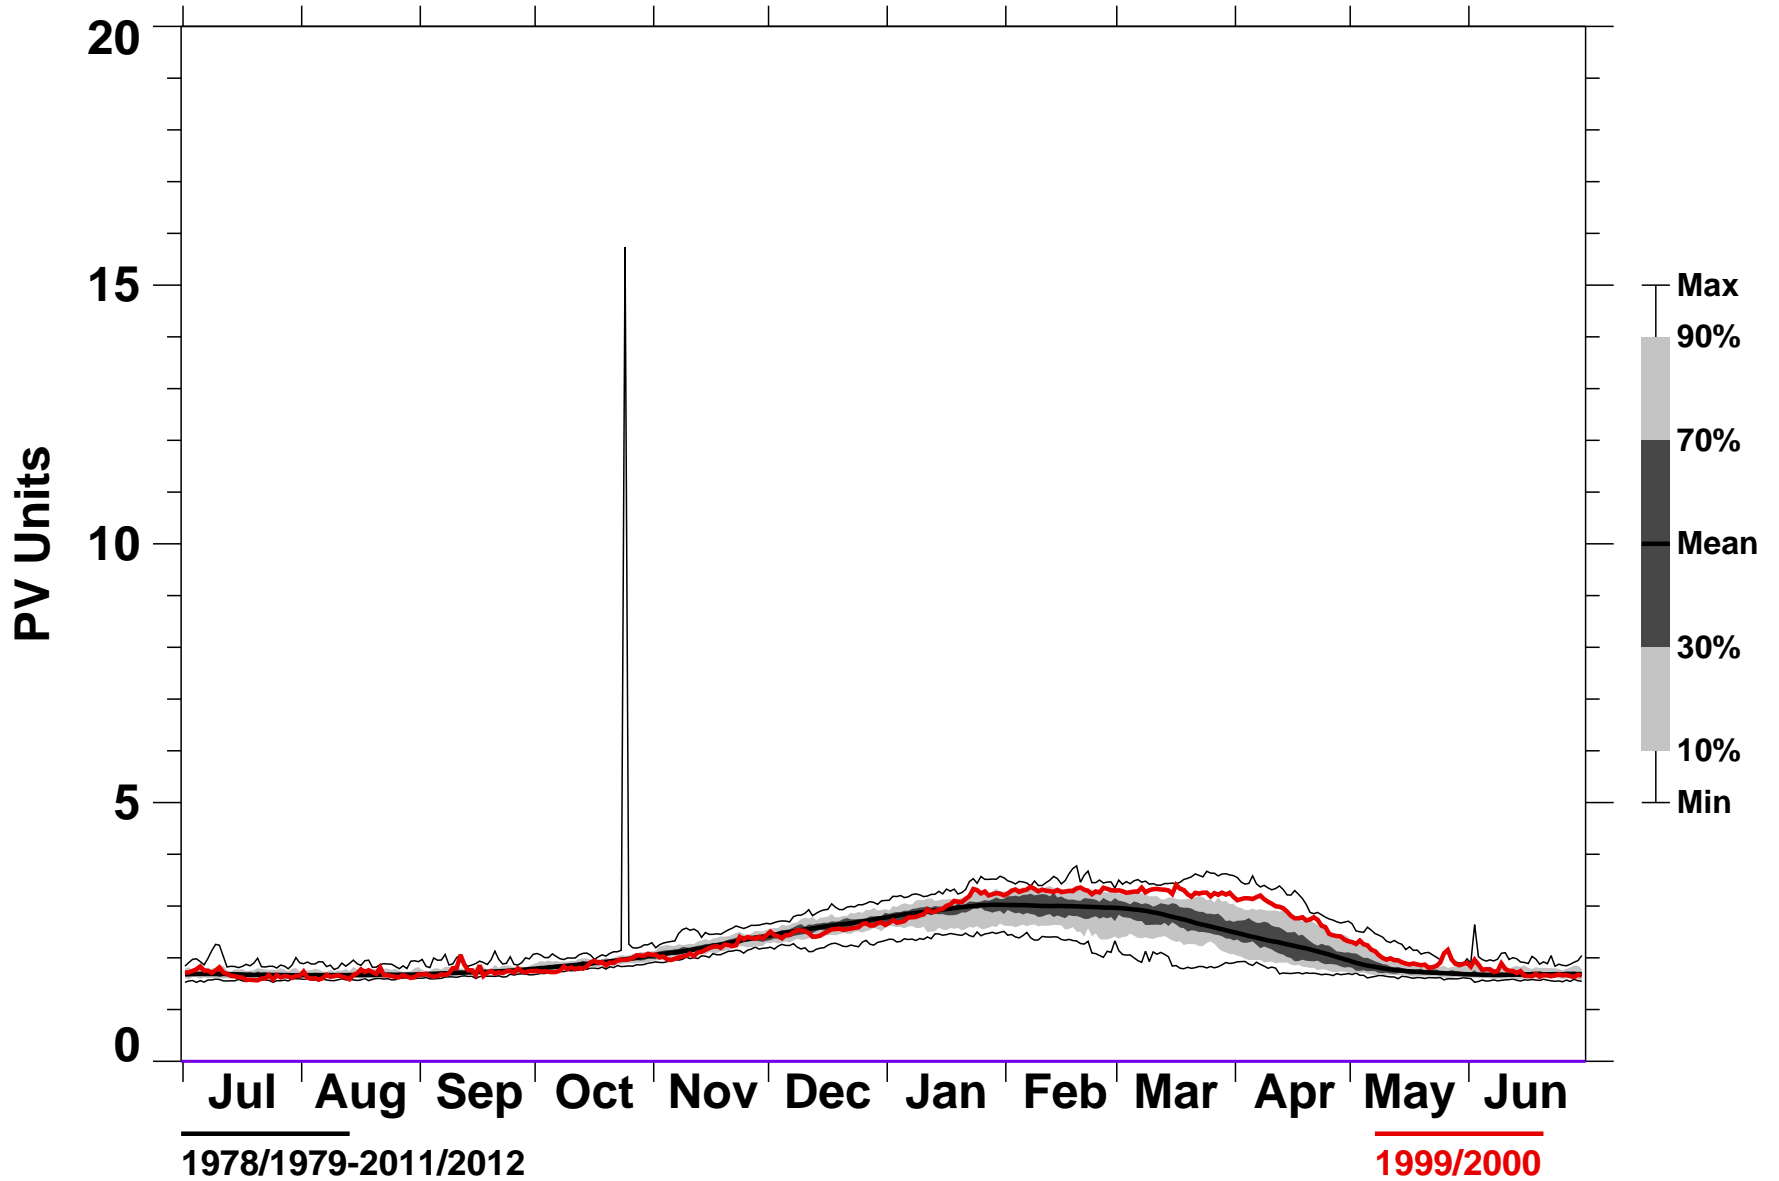

Maximum MPV 460 K MERRA

1978/1979-2011/2012

1999/2000