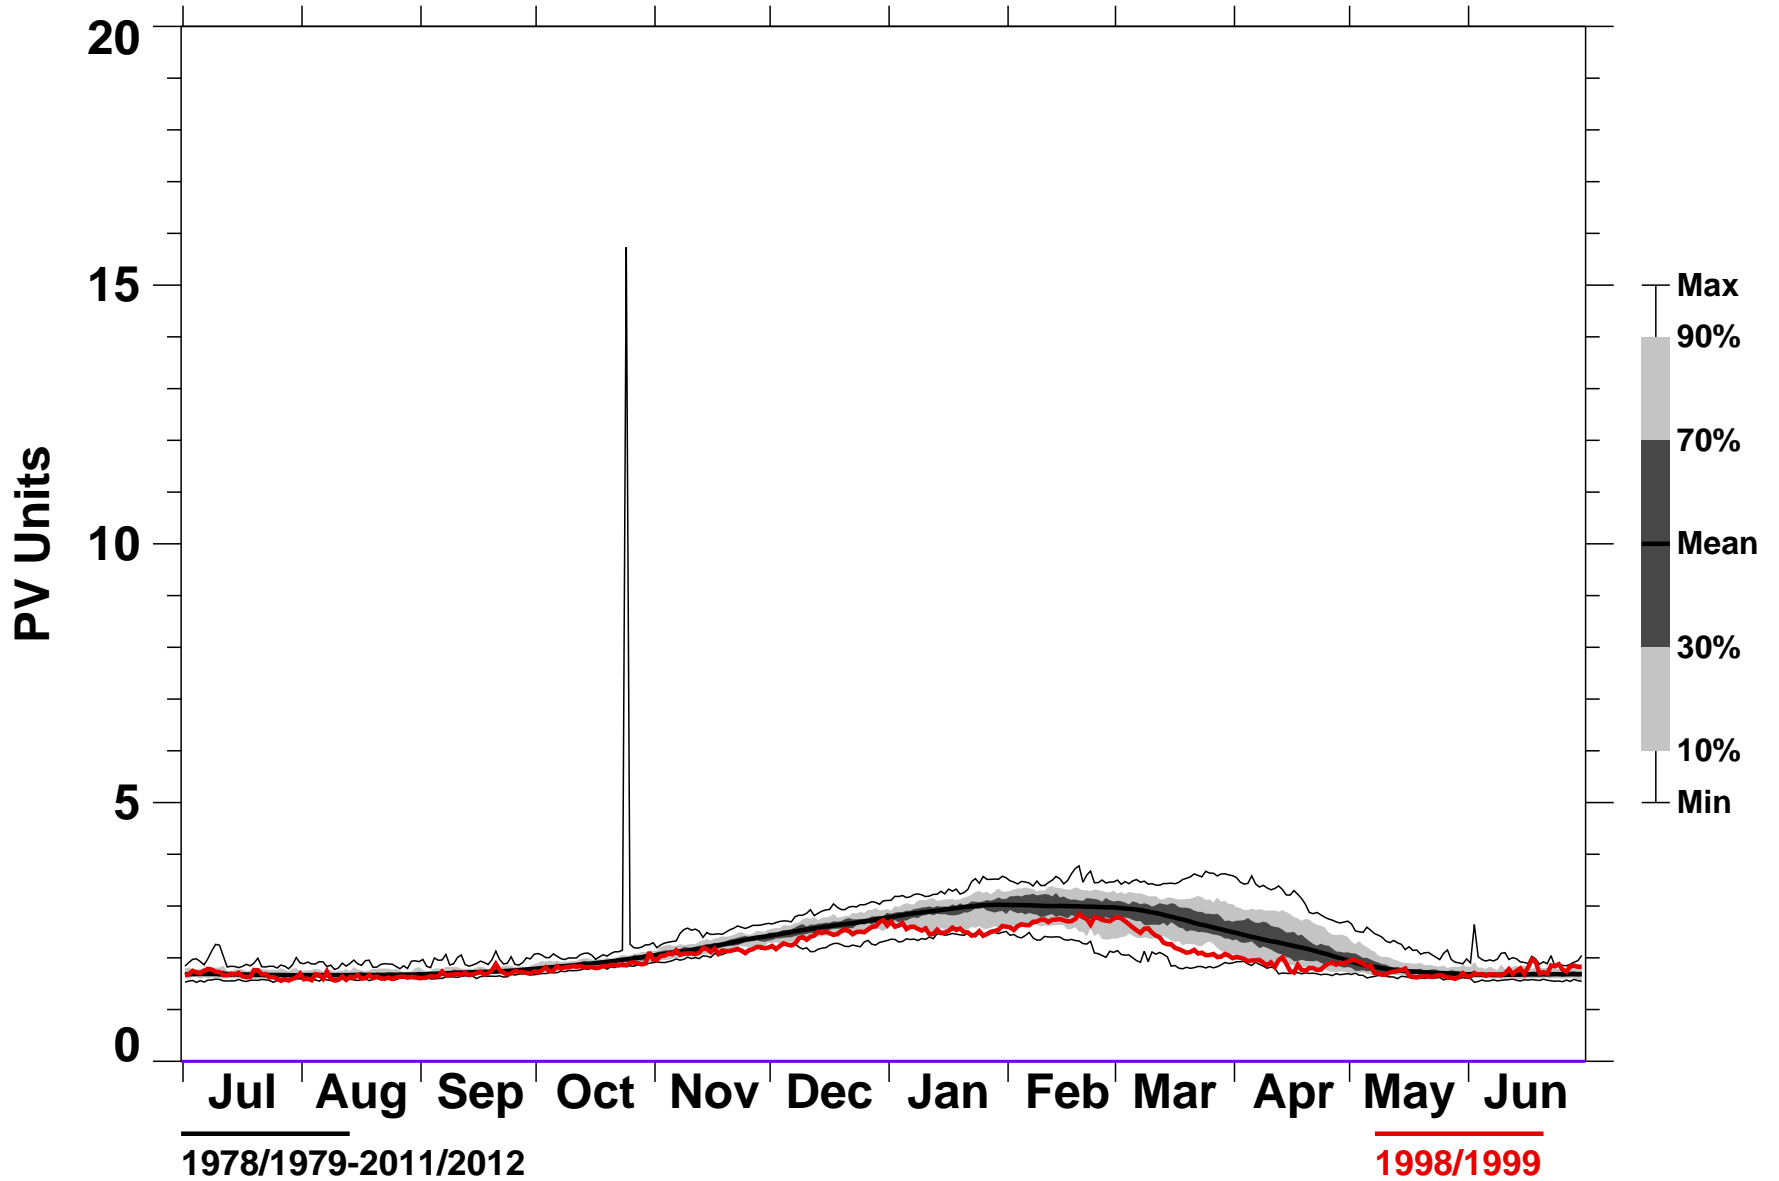

# Maximum MPV 460 K MERRA

1978/1979-2011/2012

1998/1999