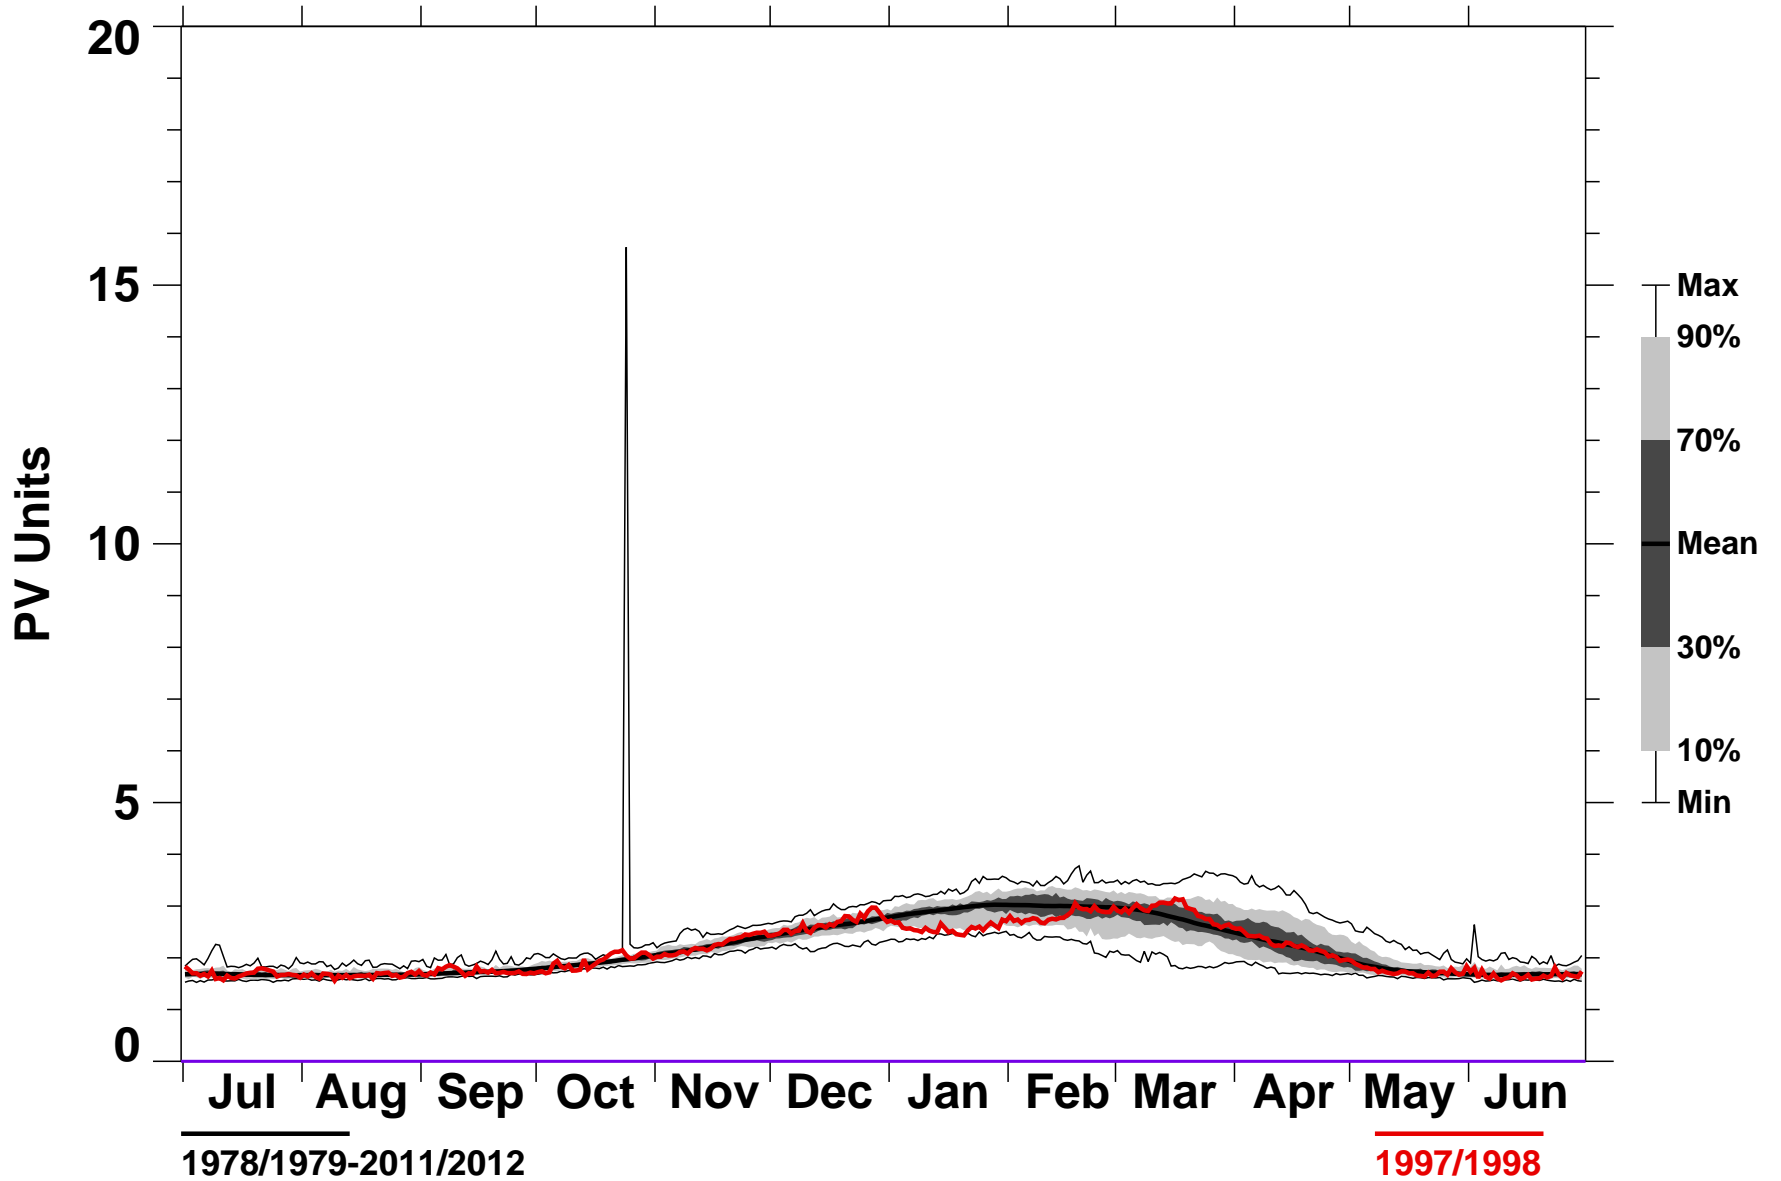

Maximum MPV 460 K MERRA

1978/1979-2011/2012

1997/1998