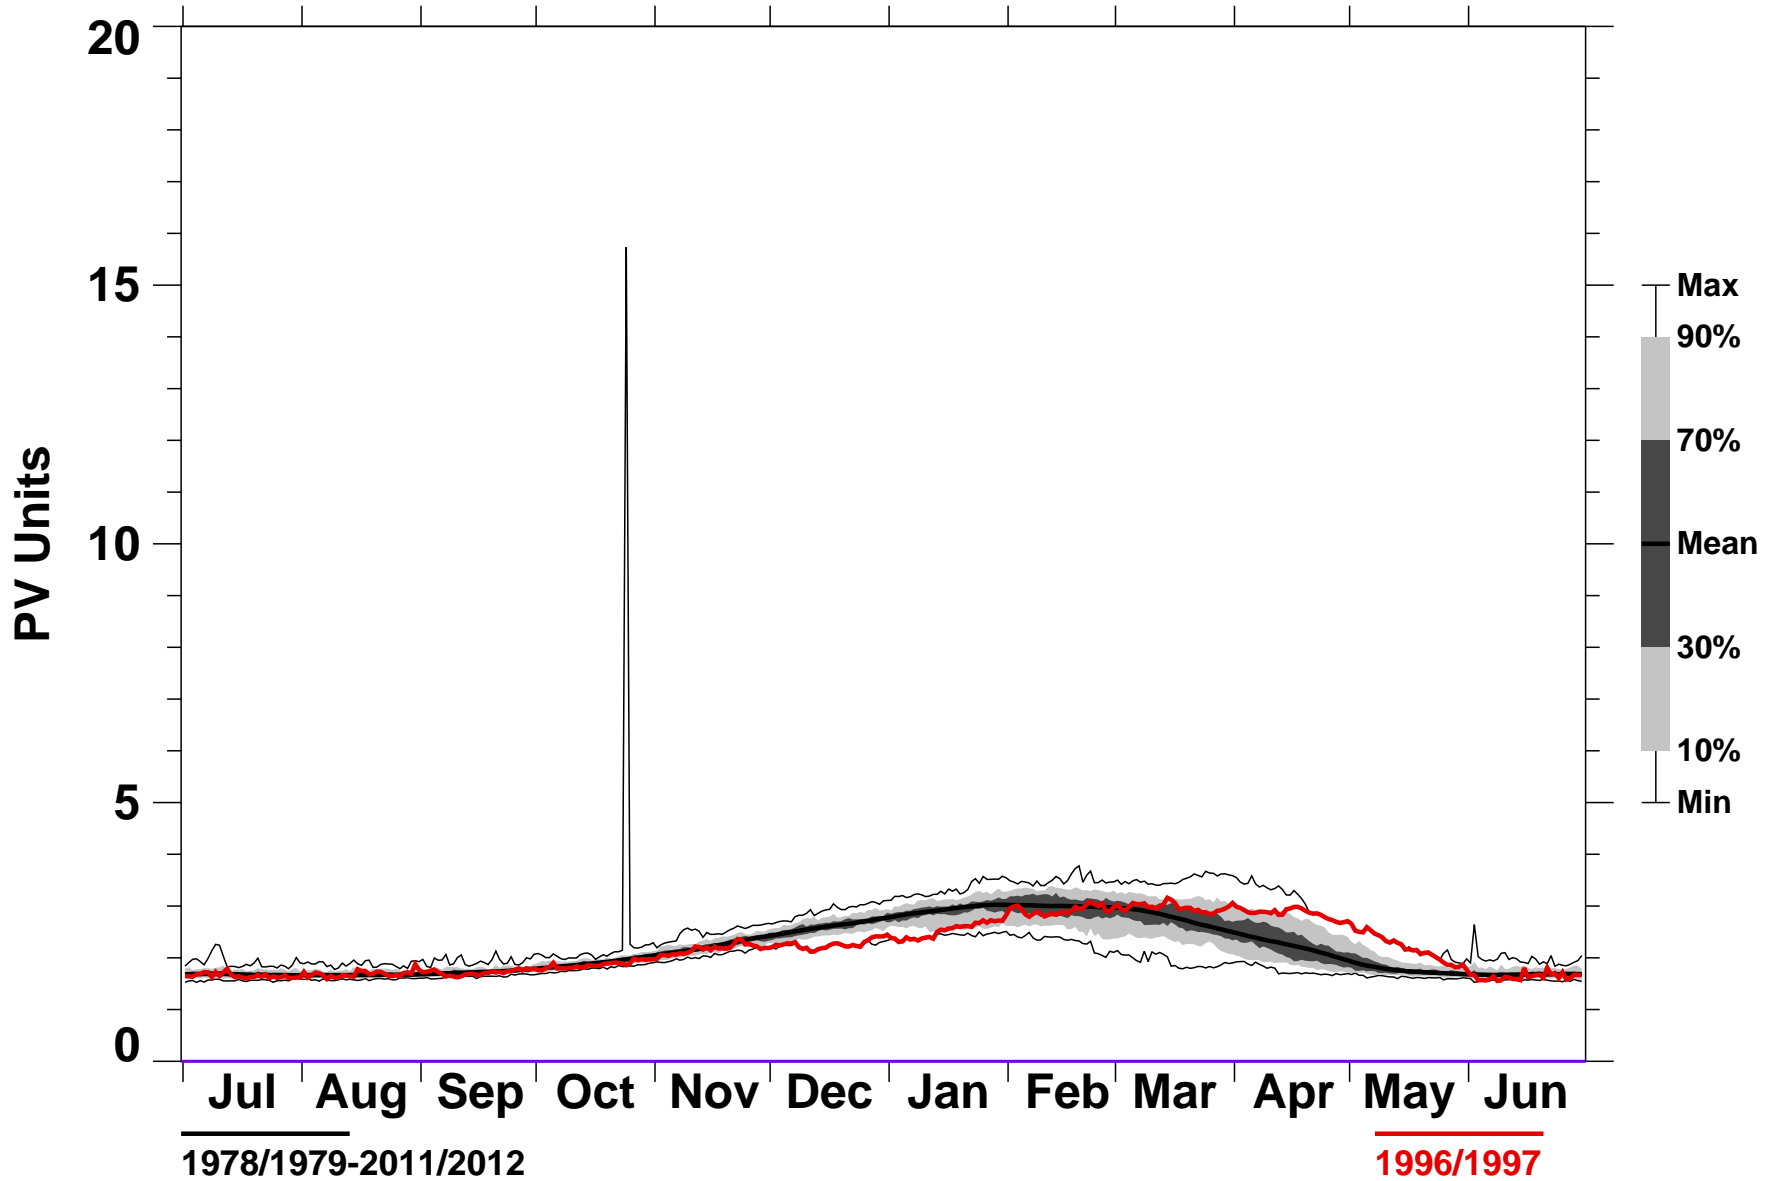

Maximum MPV 460 K MERRA

1978/1979-2011/2012

1996/1997