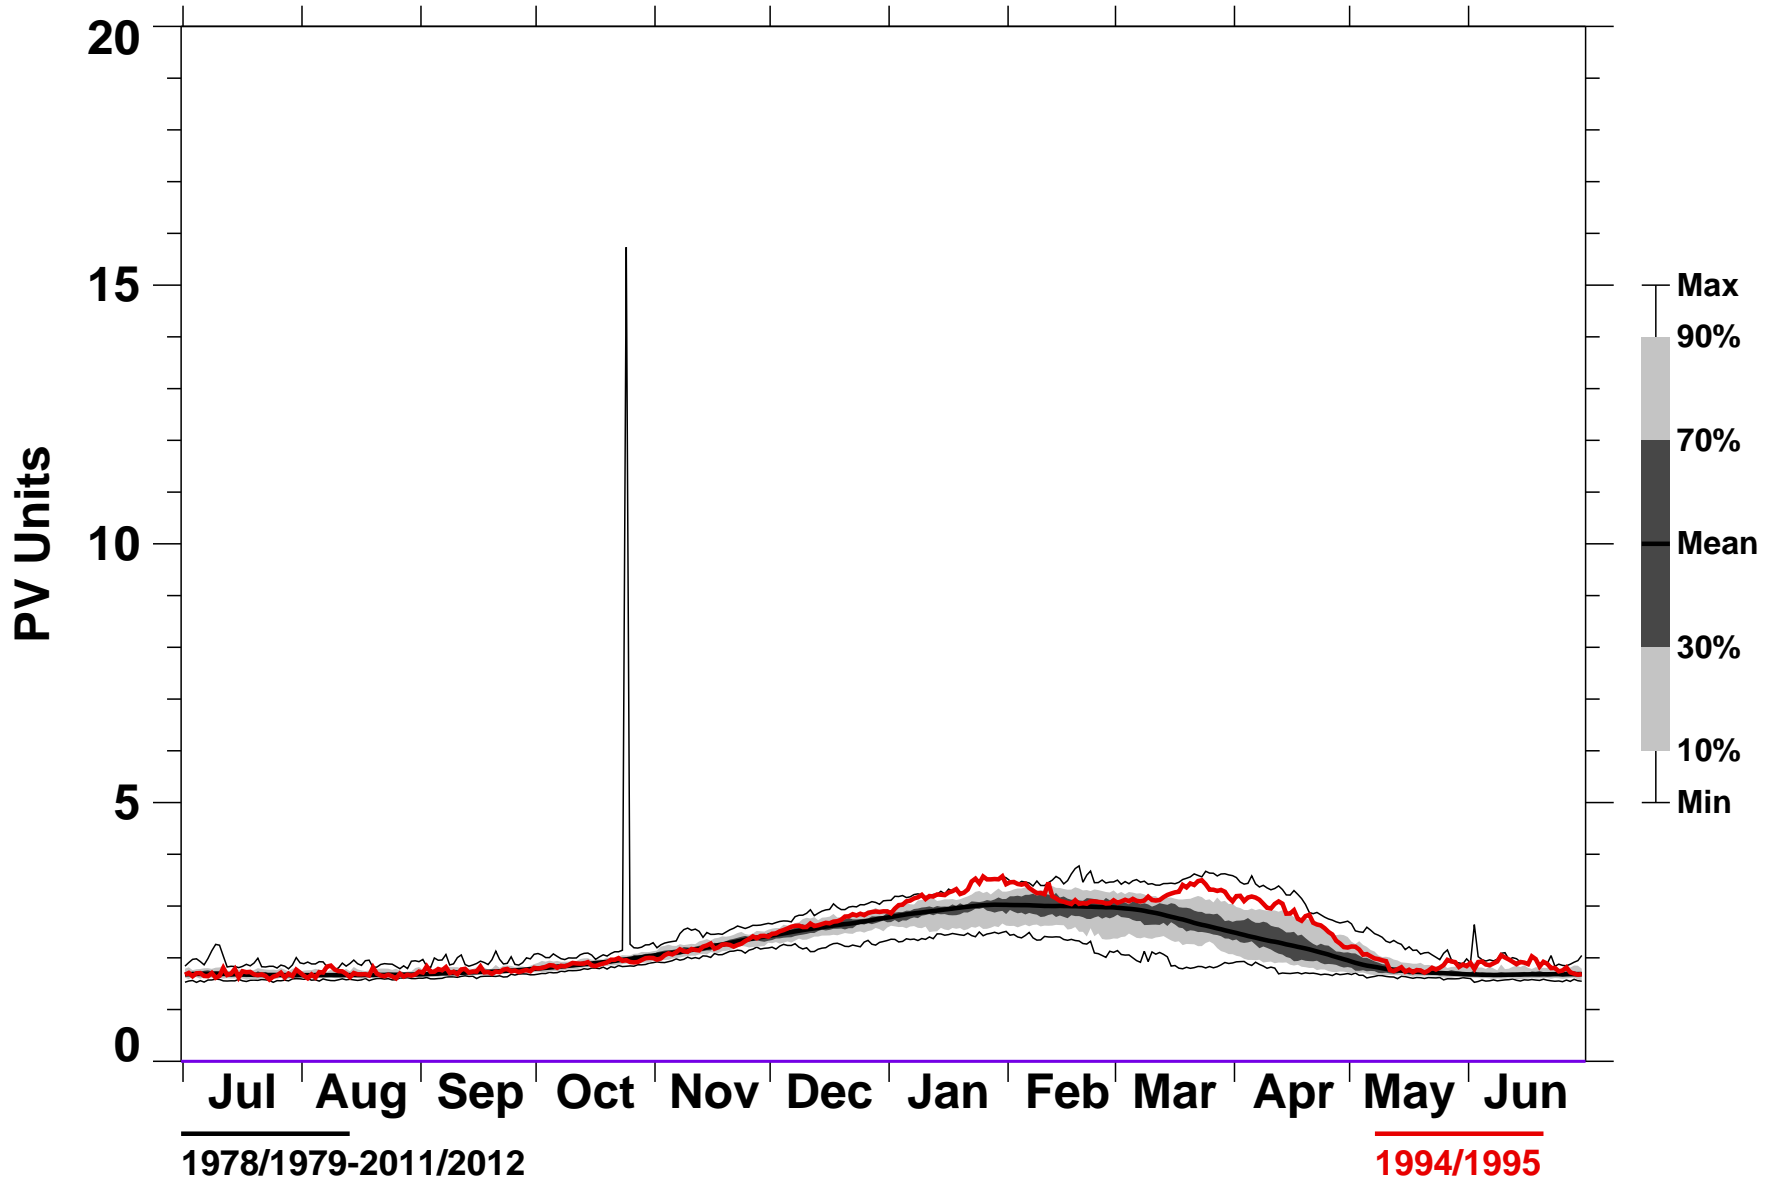

# Maximum MPV 460 K MERRA

1978/1979-2011/2012

1994/1995