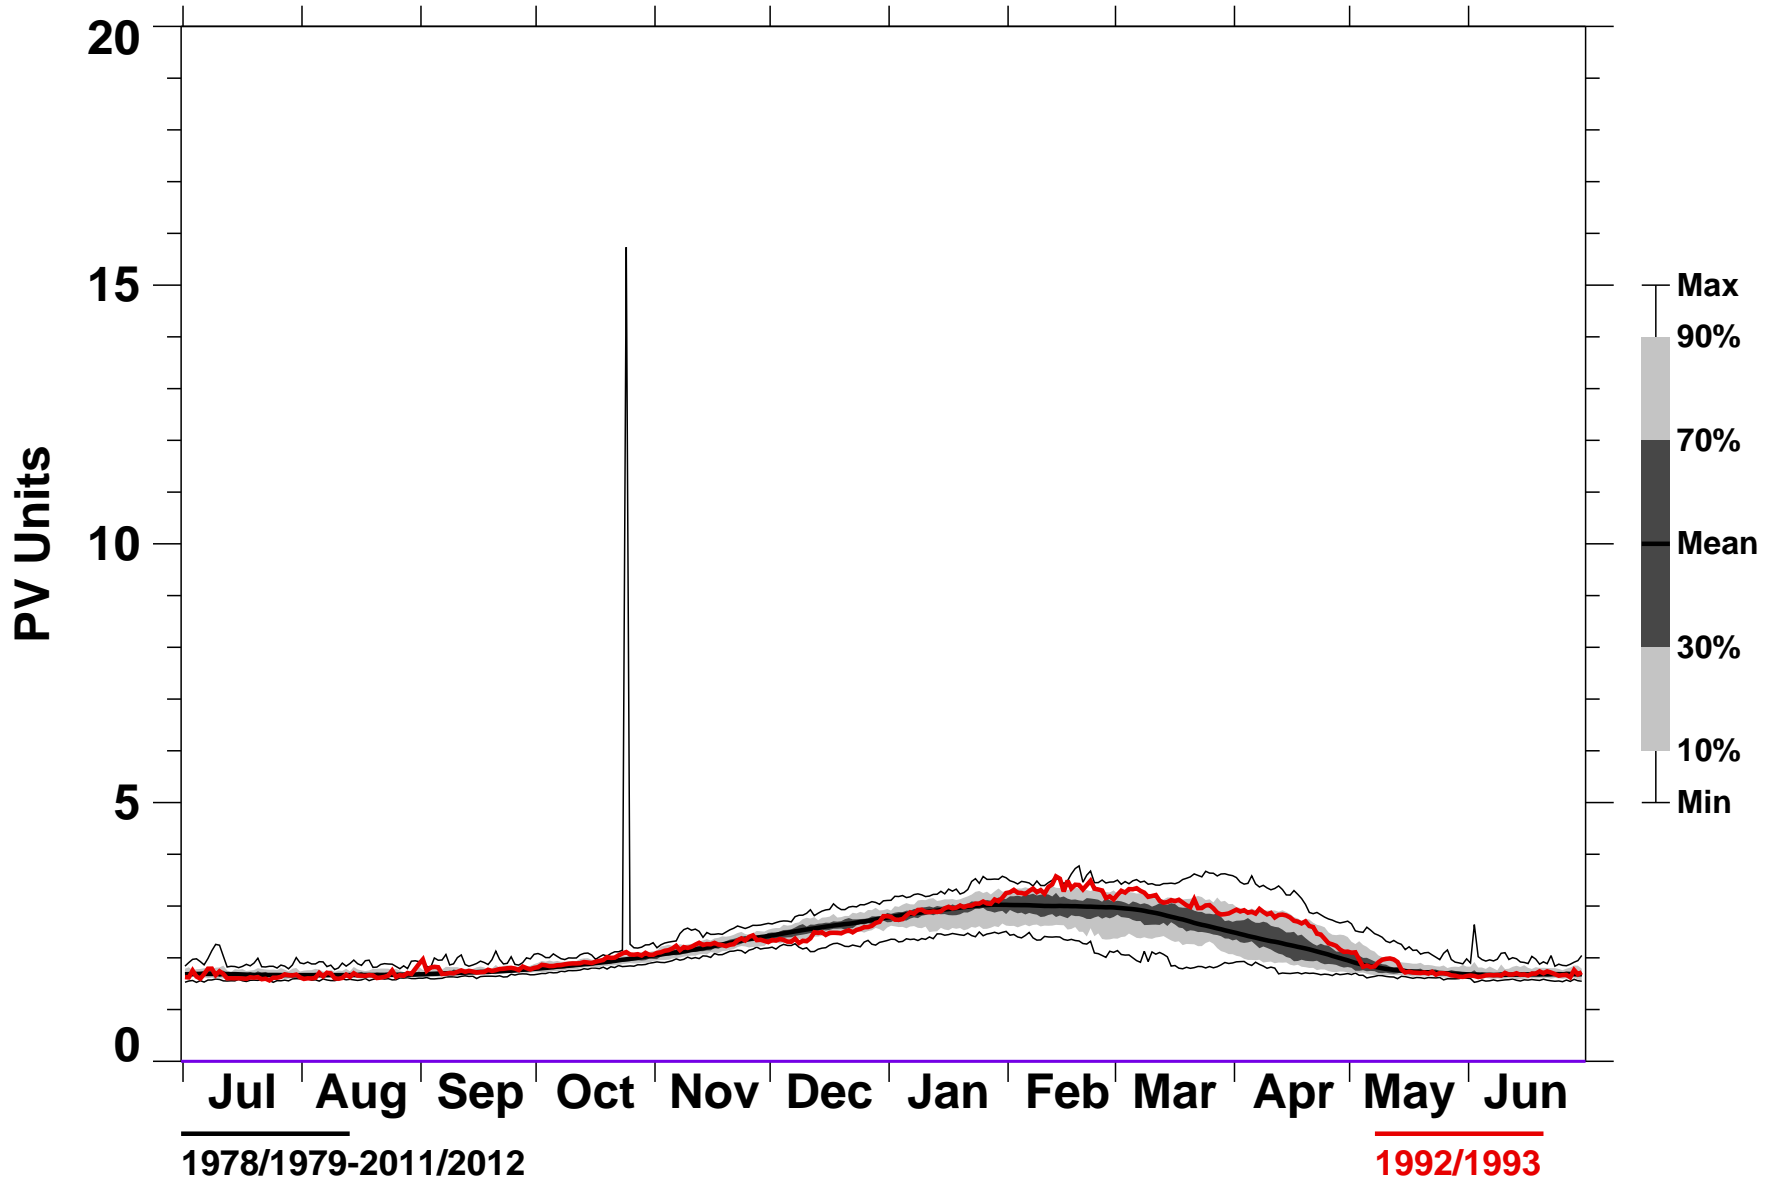

Maximum MPV 460 K MERRA

1978/1979-2011/2012

1992/1993