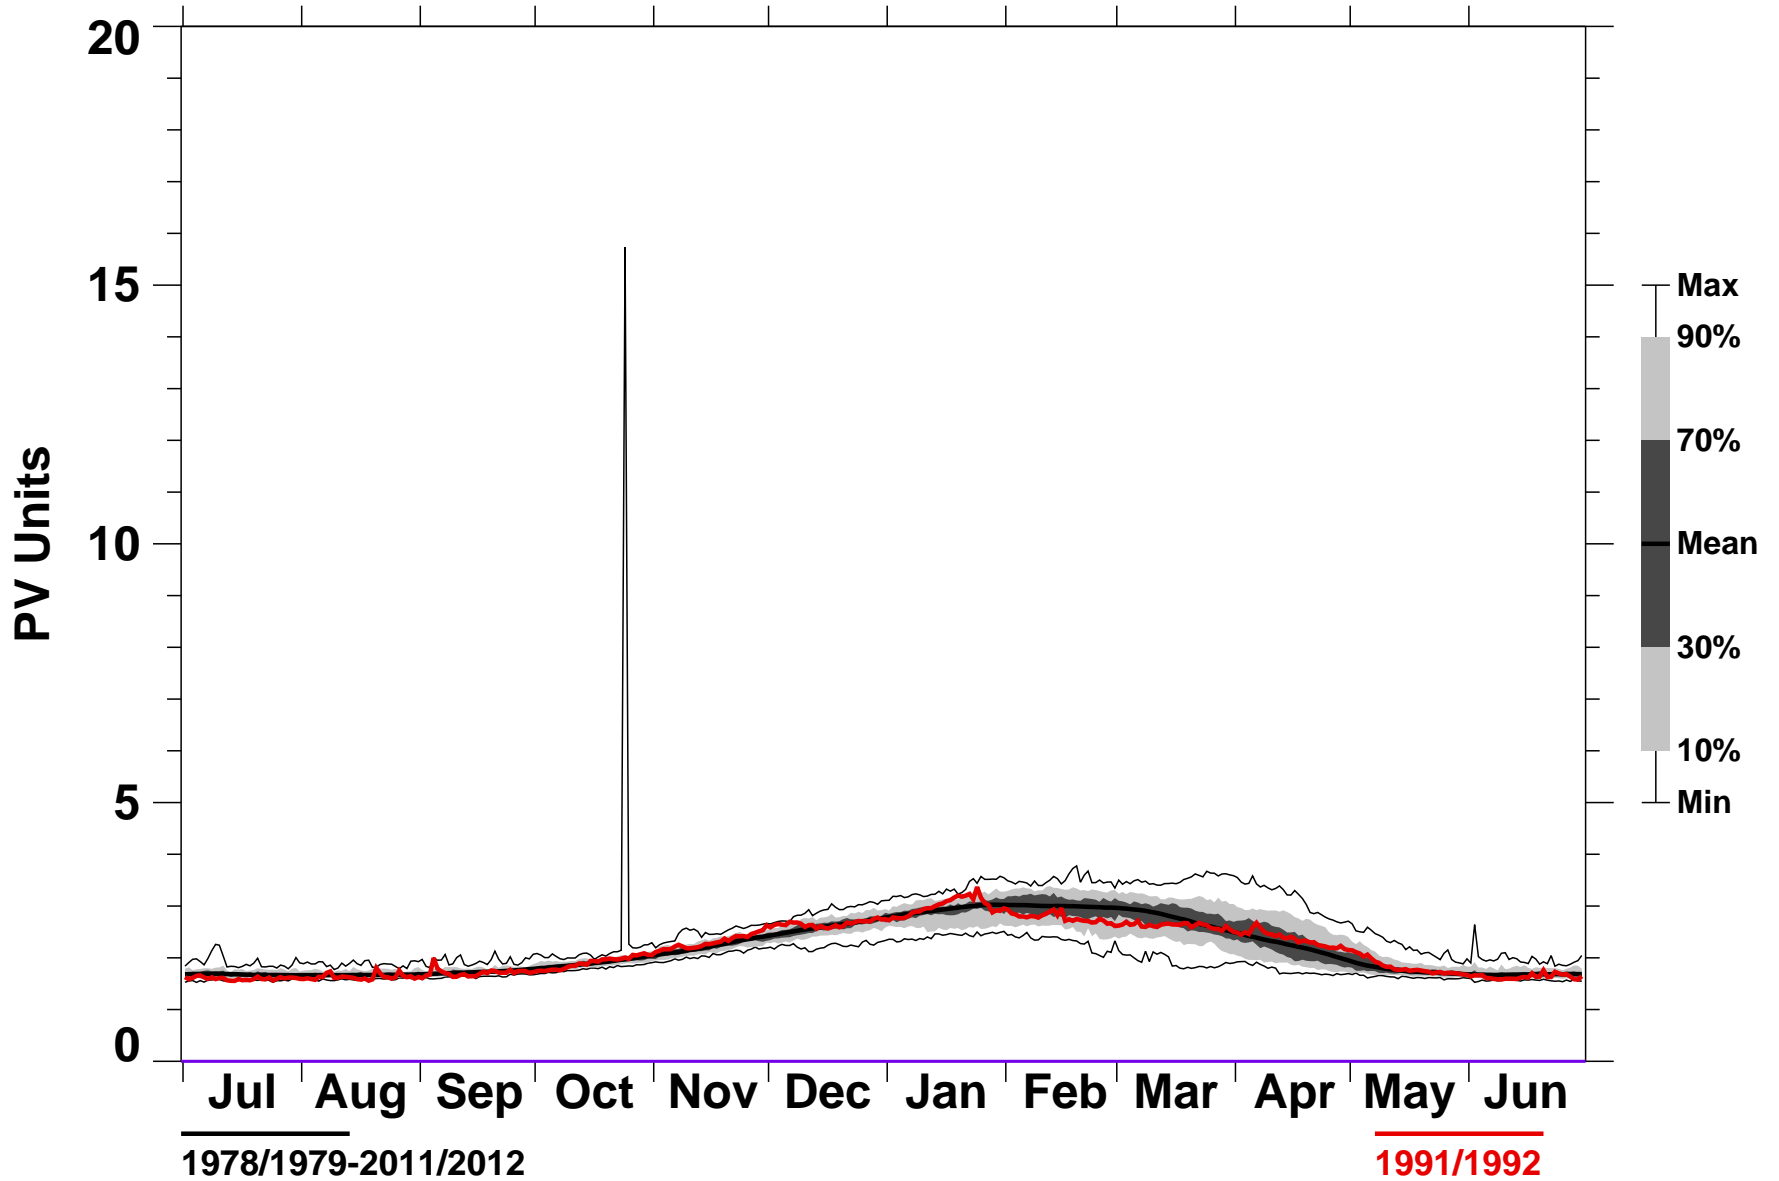

# Maximum MPV 460 K MERRA

1978/1979-2011/2012

1991/1992