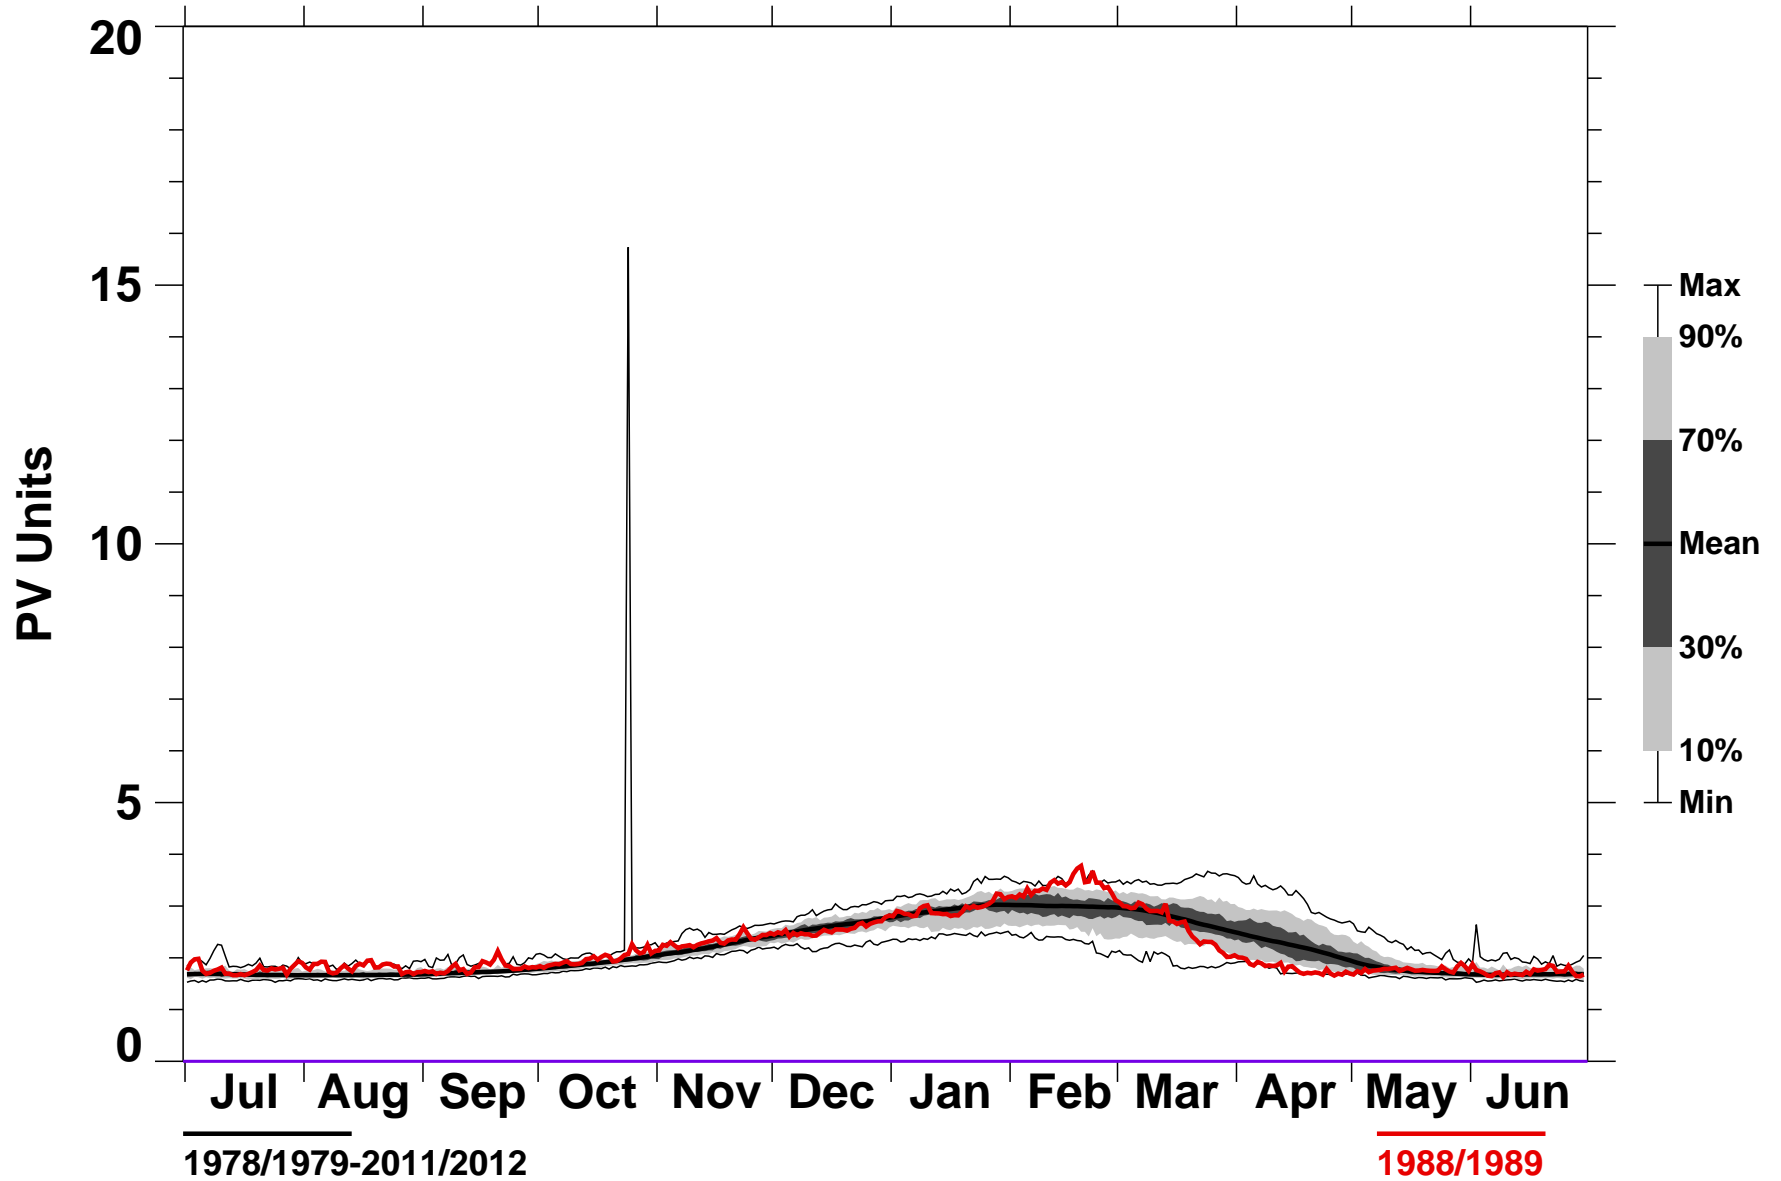

Maximum MPV 460 K MERRA

1978/1979-2011/2012

1988/1989