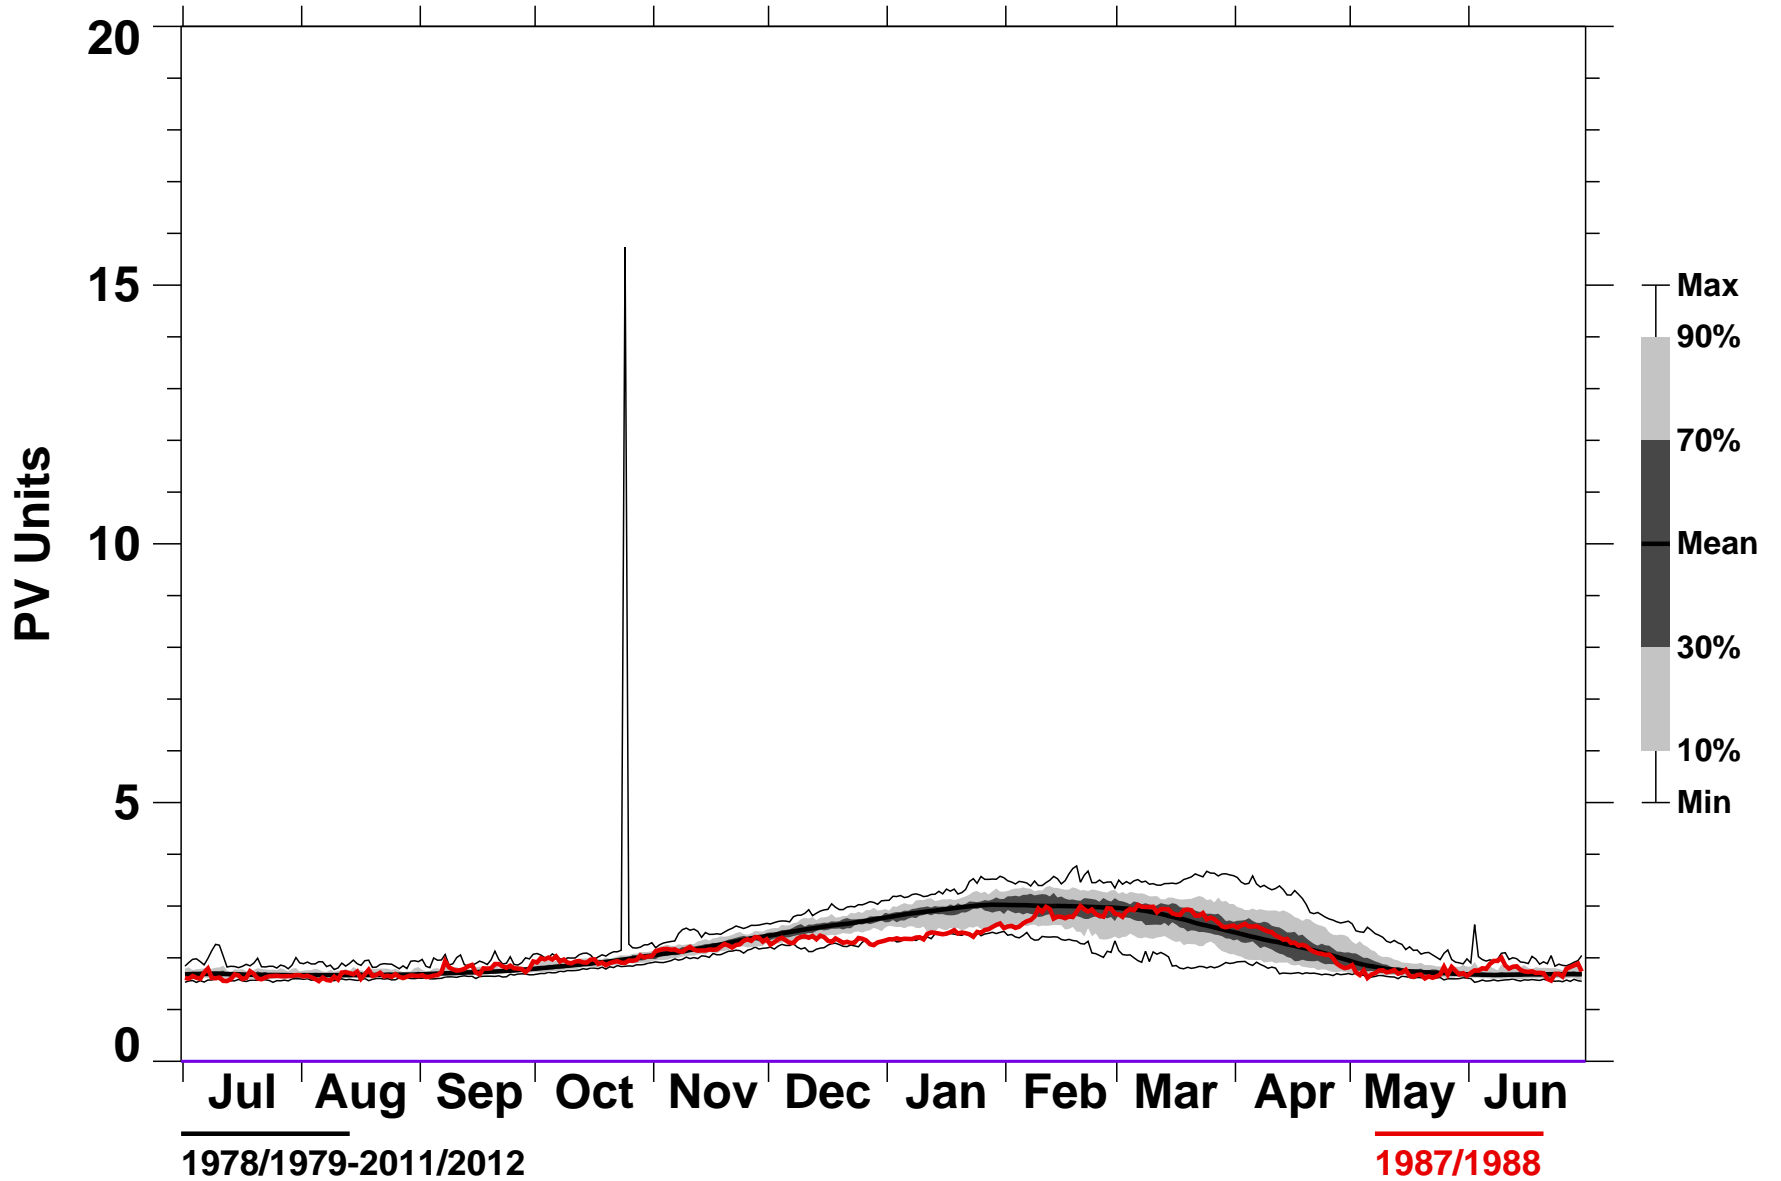

# Maximum MPV 460 K MERRA

1978/1979-2011/2012

1987/1988