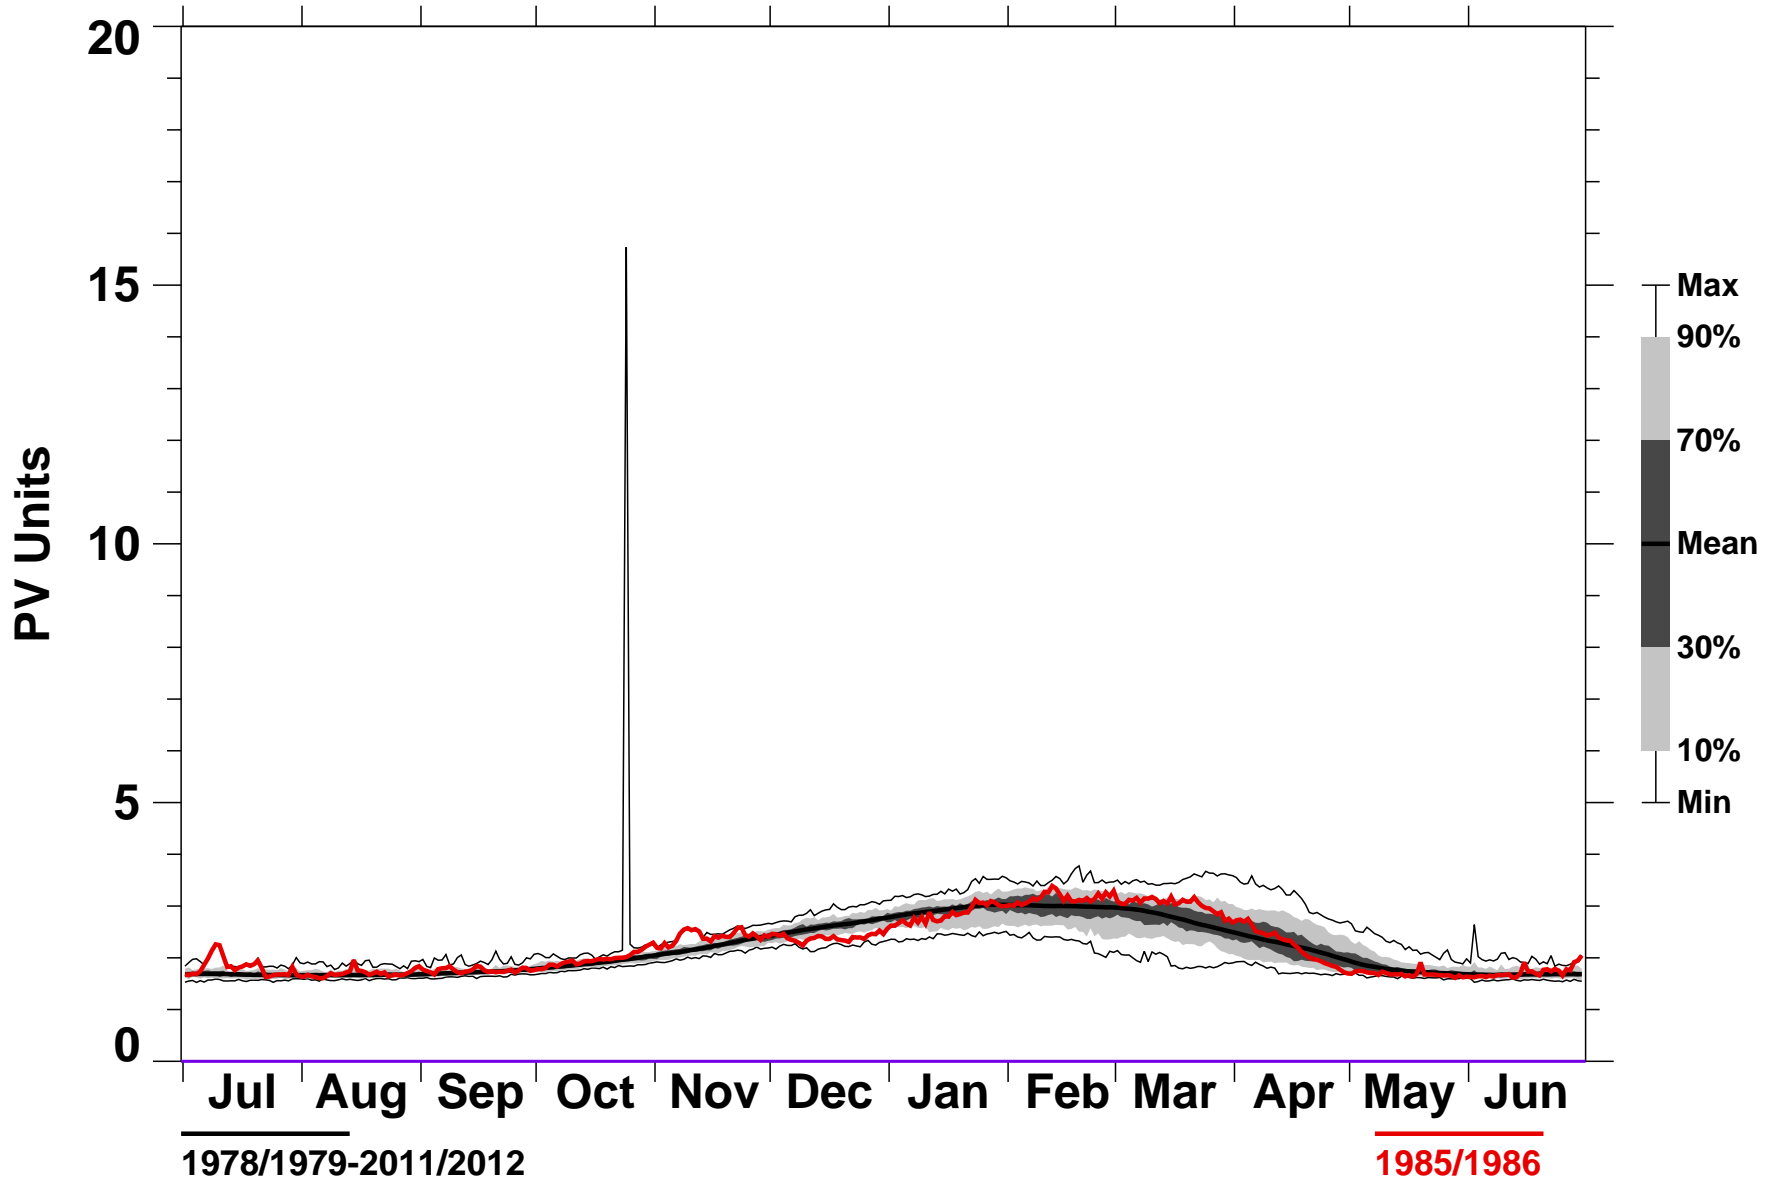

Maximum MPV 460 K MERRA

1978/1979-2011/2012

1985/1986