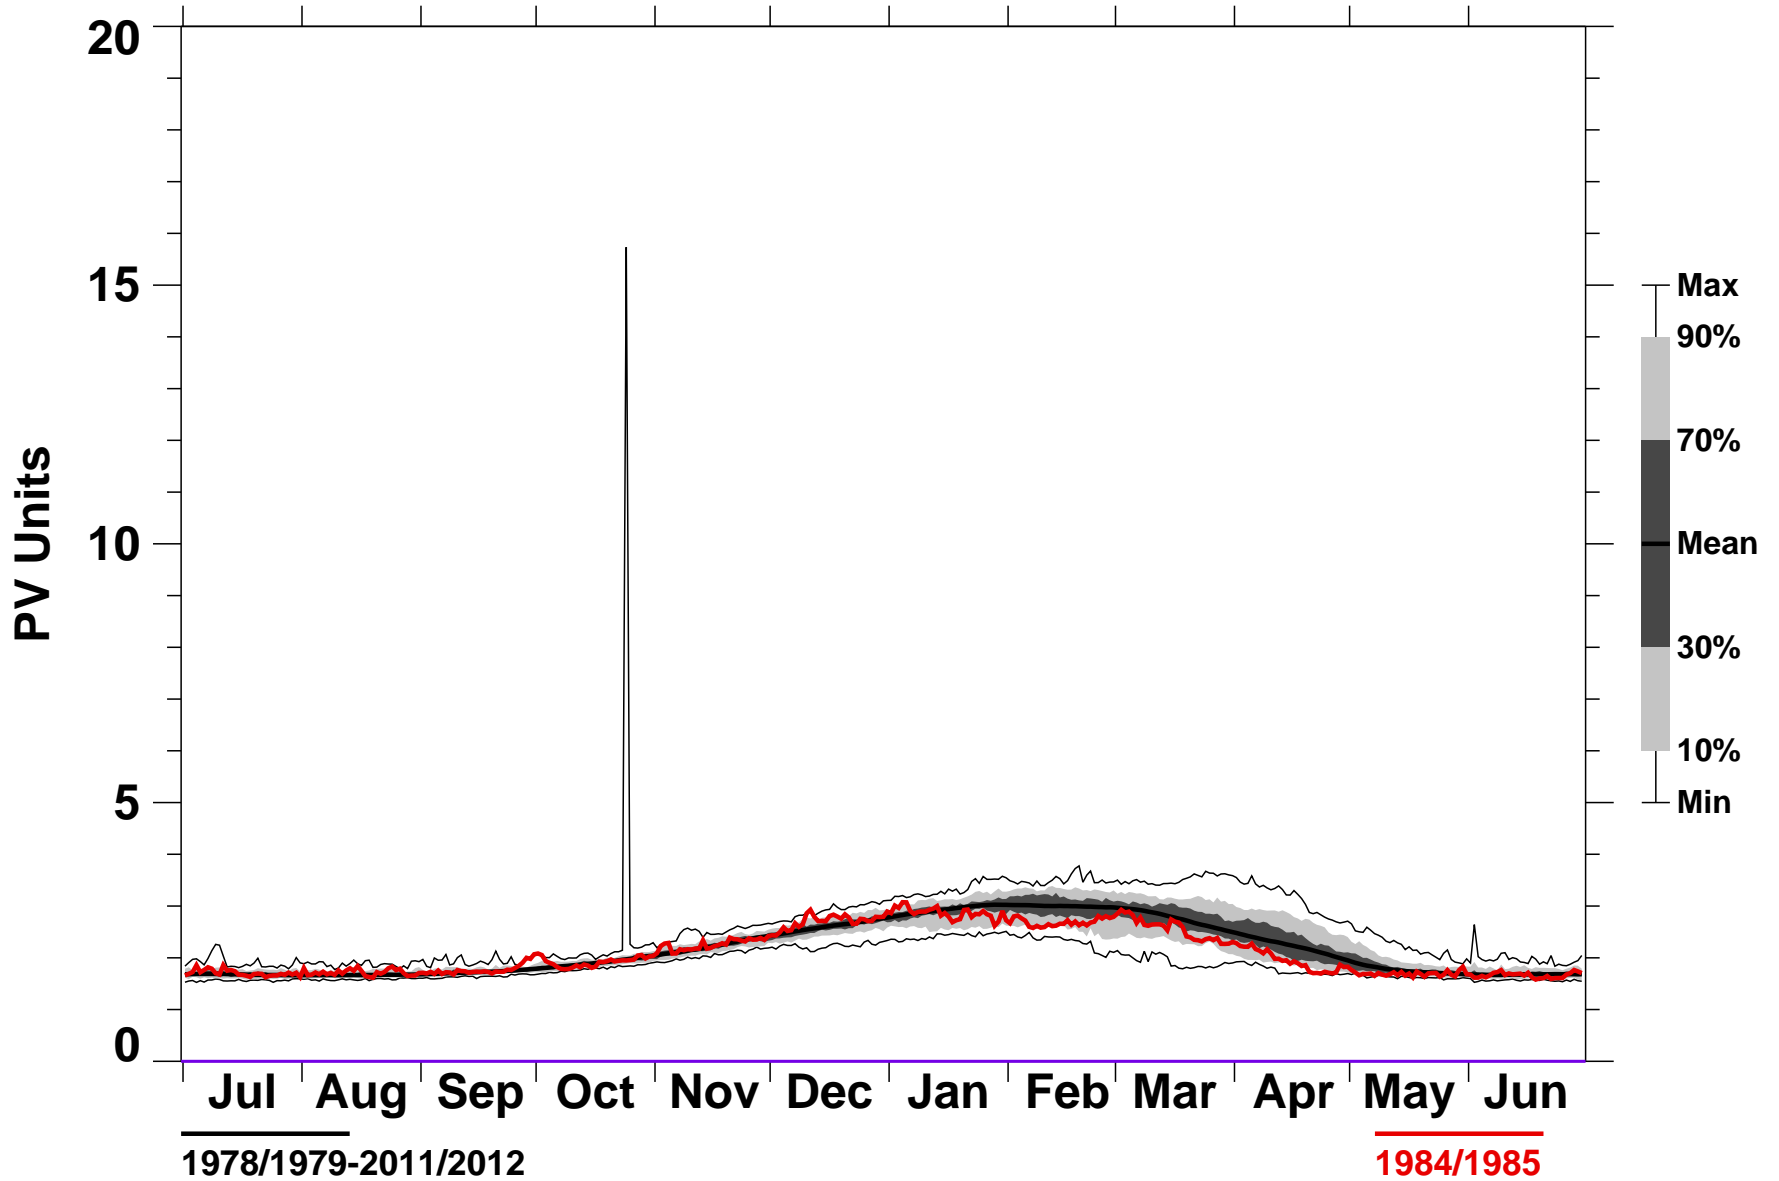

Maximum MPV 460 K MERRA

1978/1979-2011/2012

1984/1985