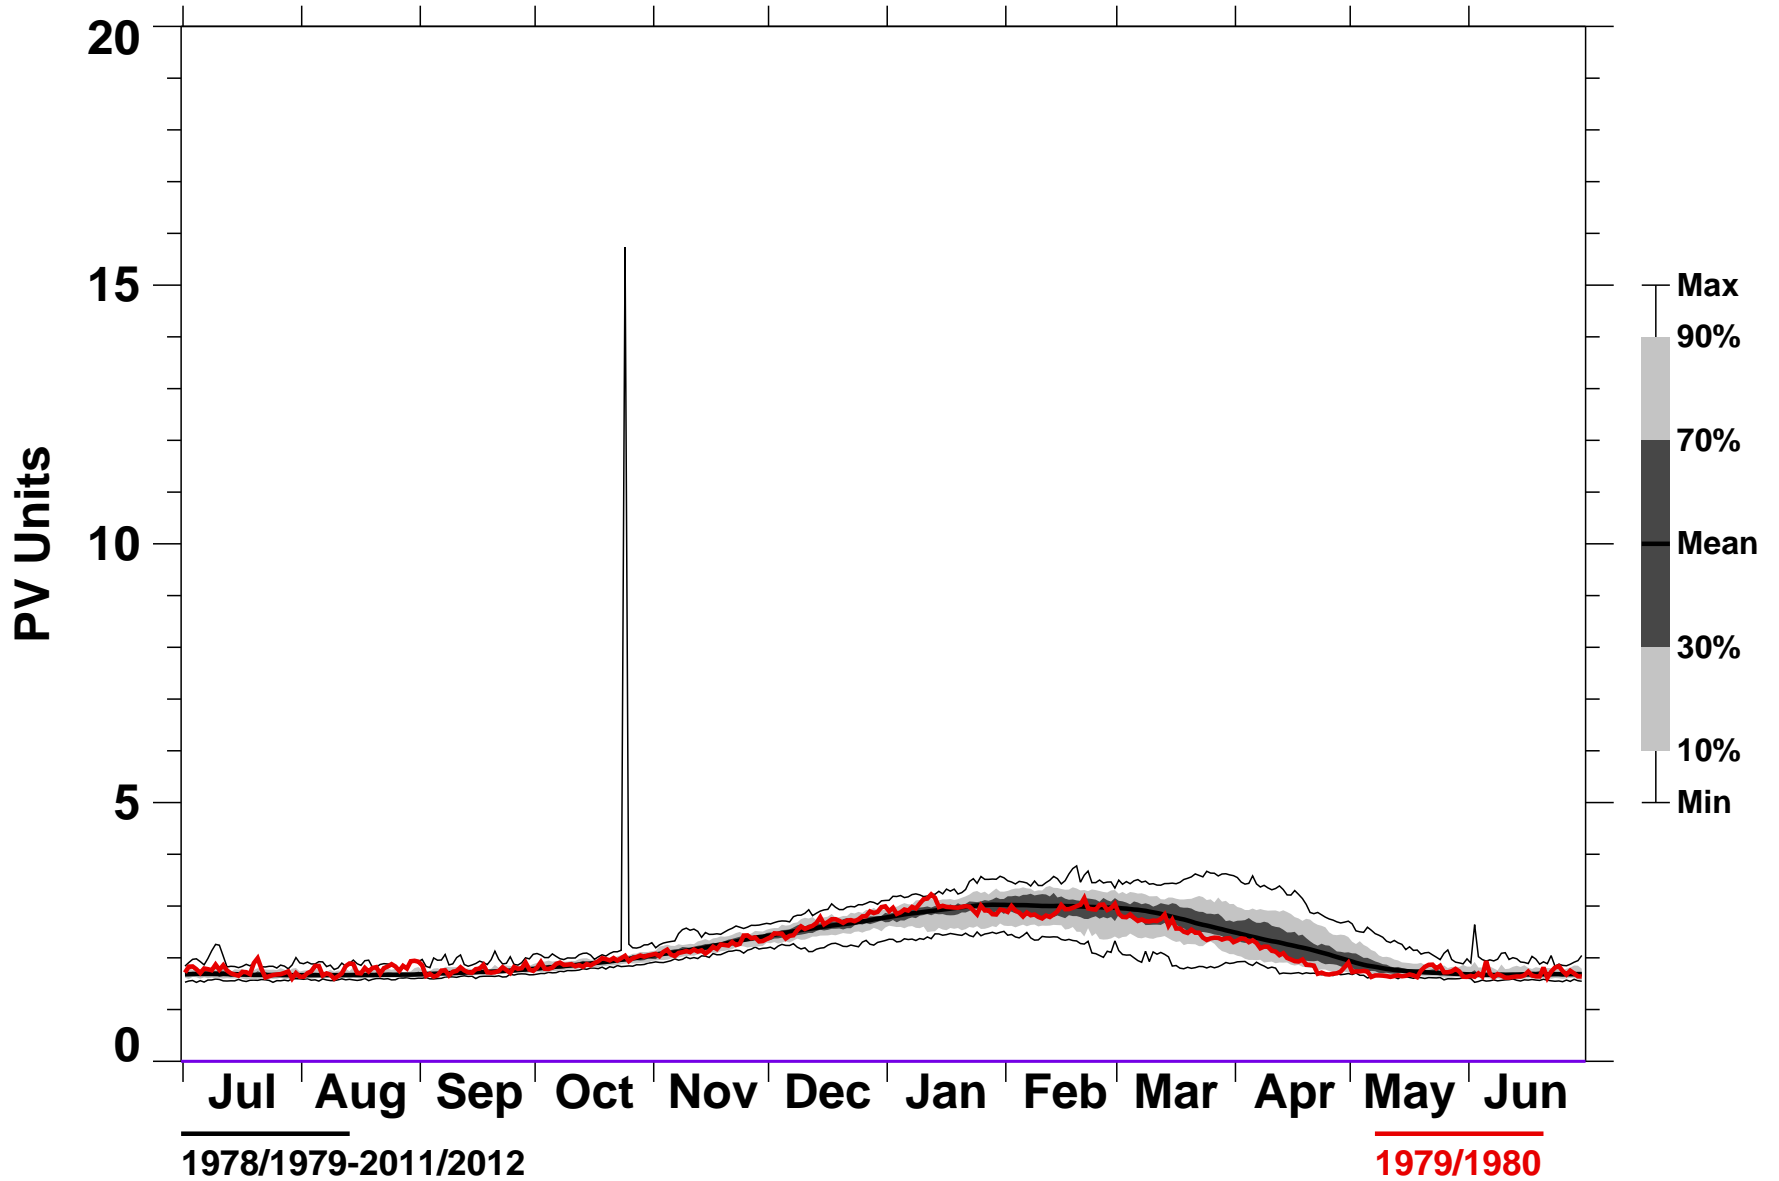

Maximum MPV 460 K MERRA

1978/1979-2011/2012

1979/1980