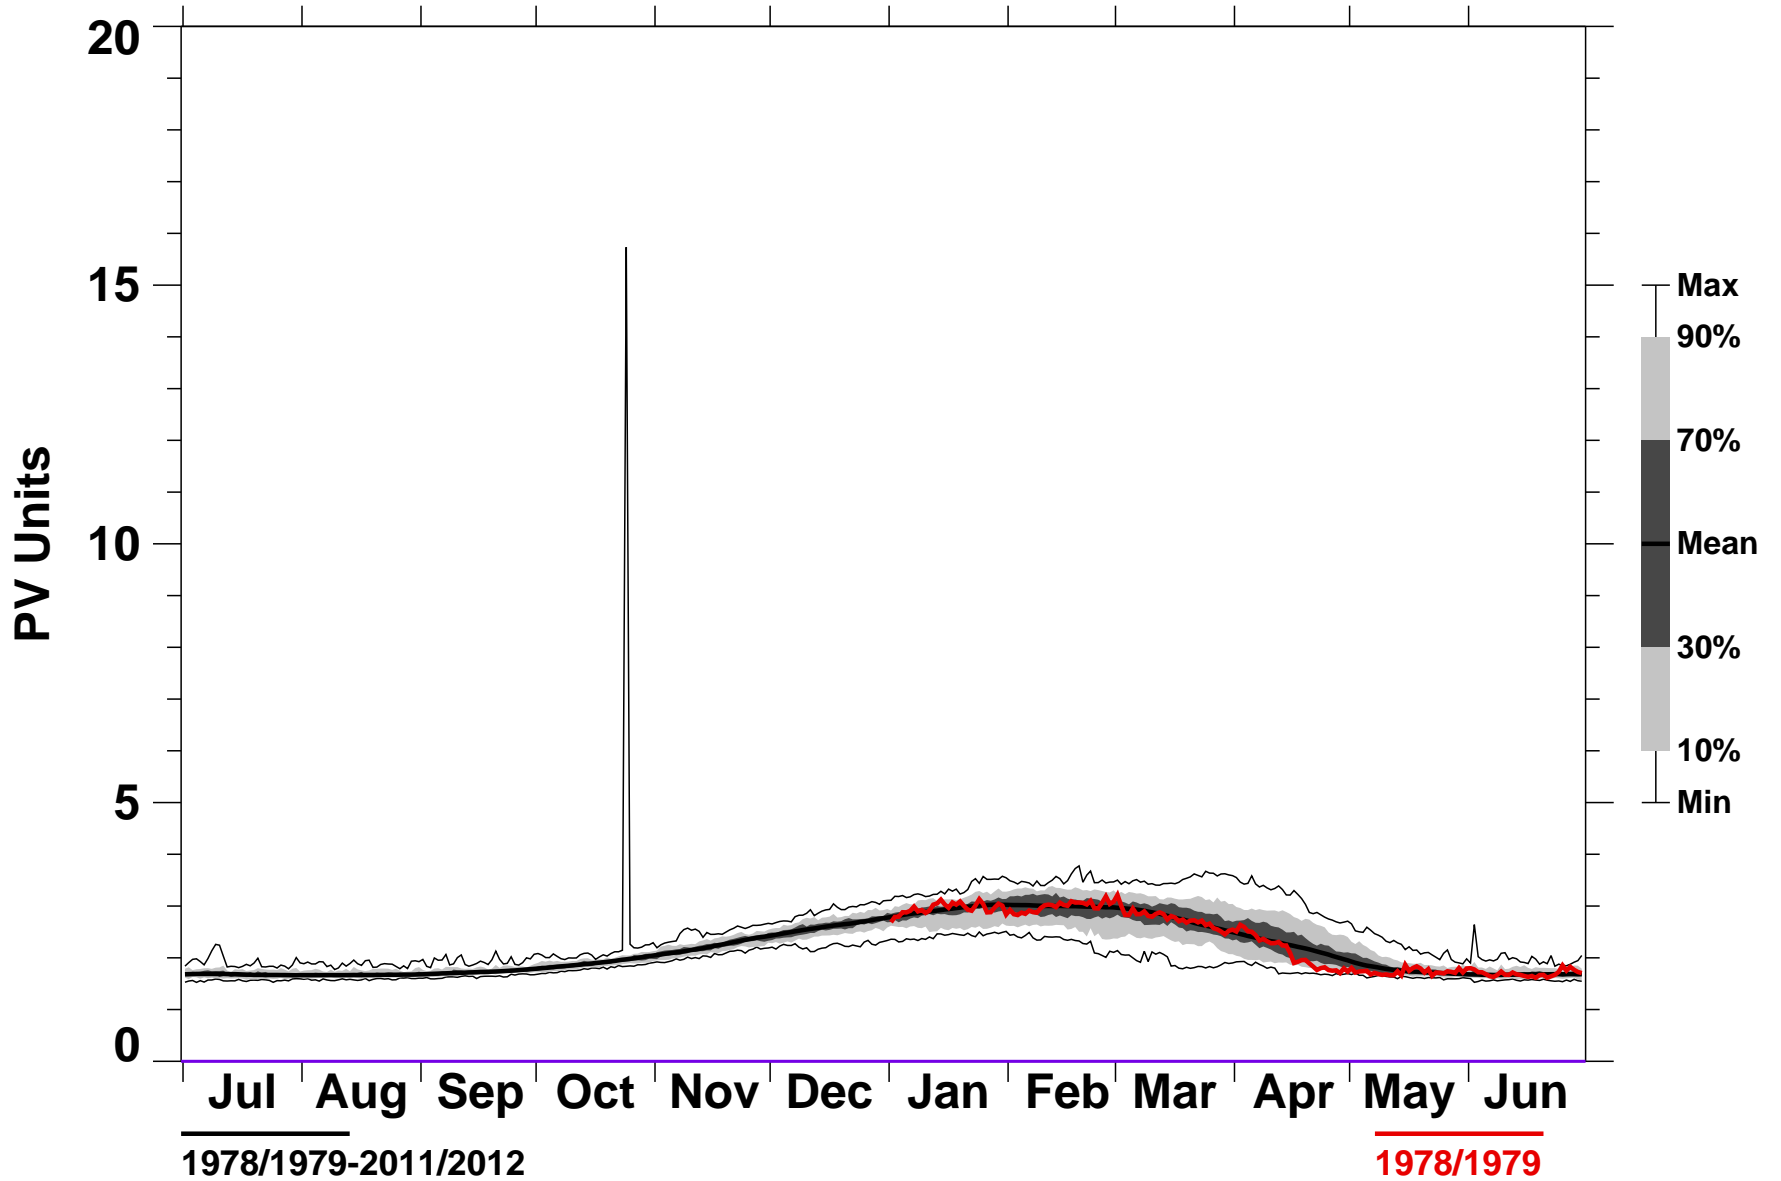

Maximum MPV 460 K MERRA

1978/1979-2011/2012

1978/1979