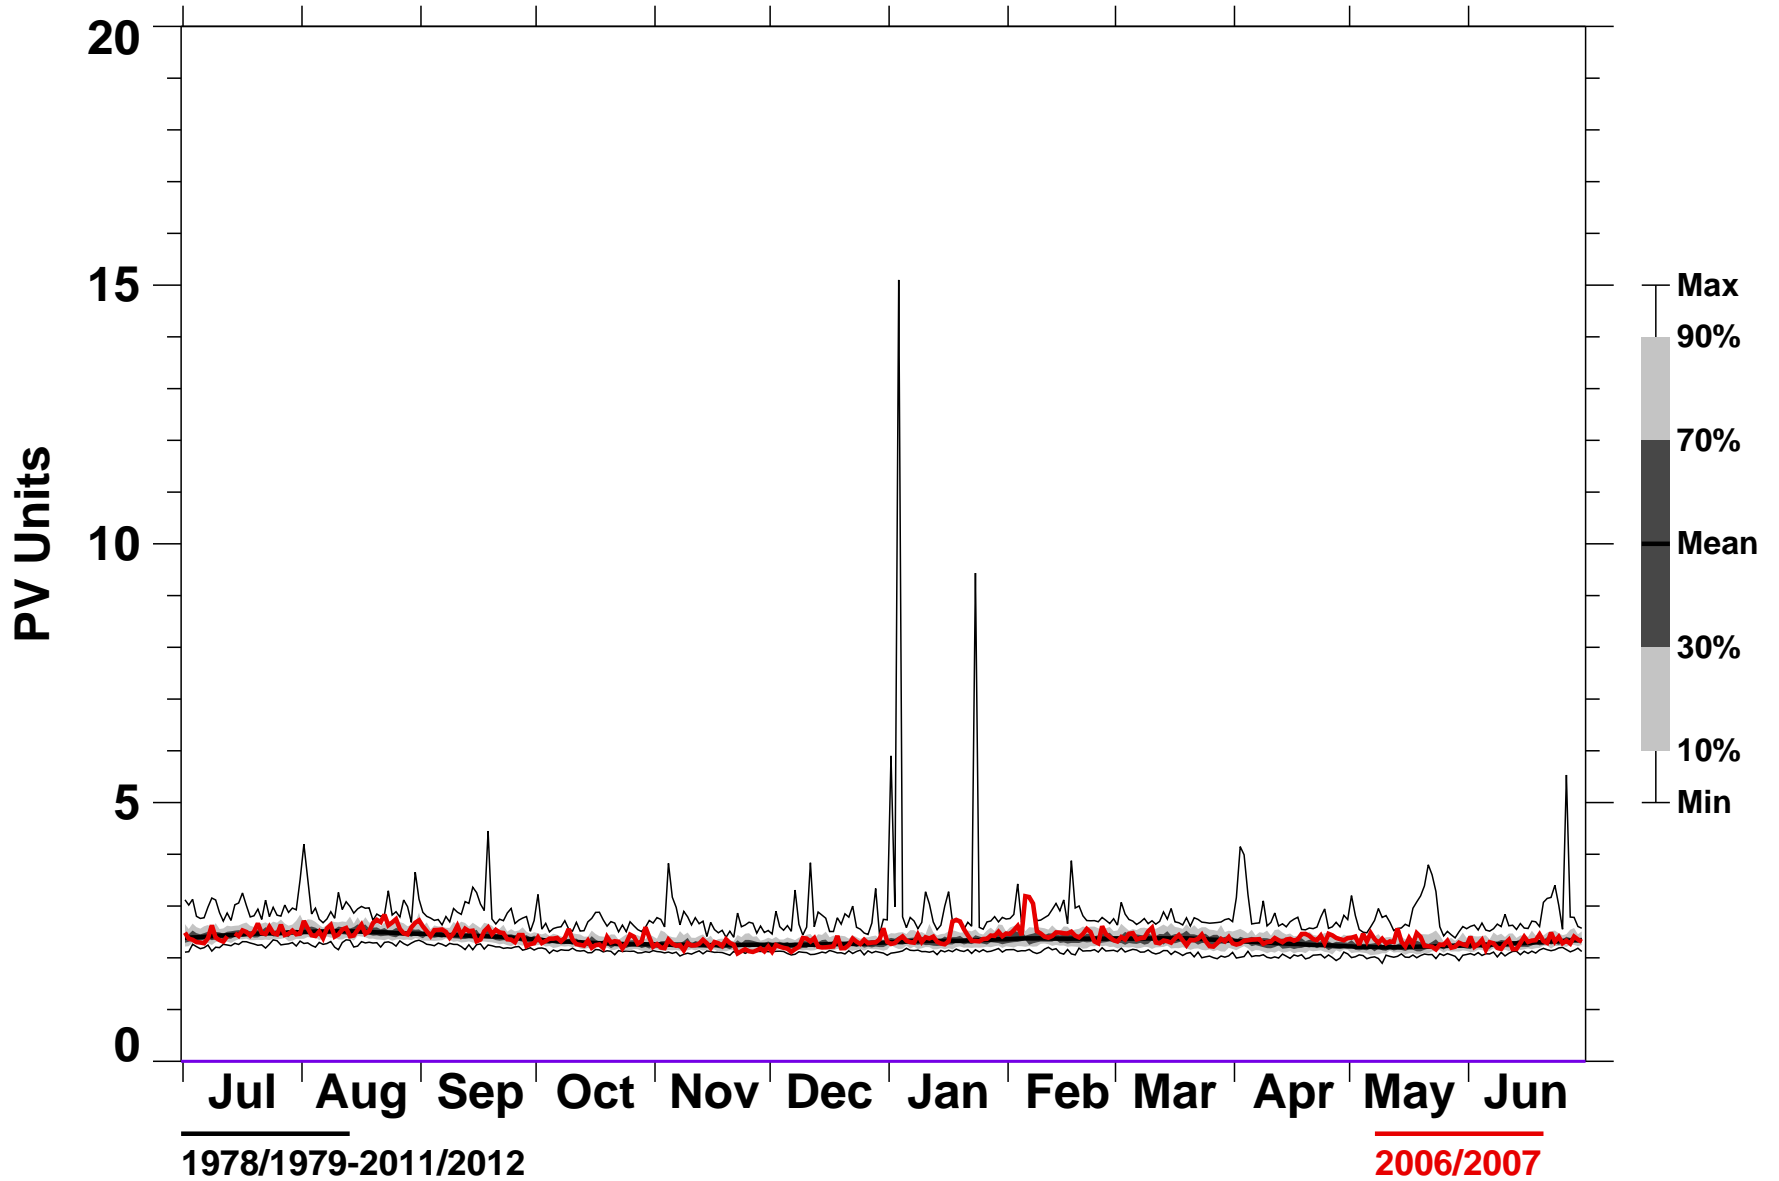

Maximum MPV 360 K MERRA

1978/1979-2011/2012

2006/2007