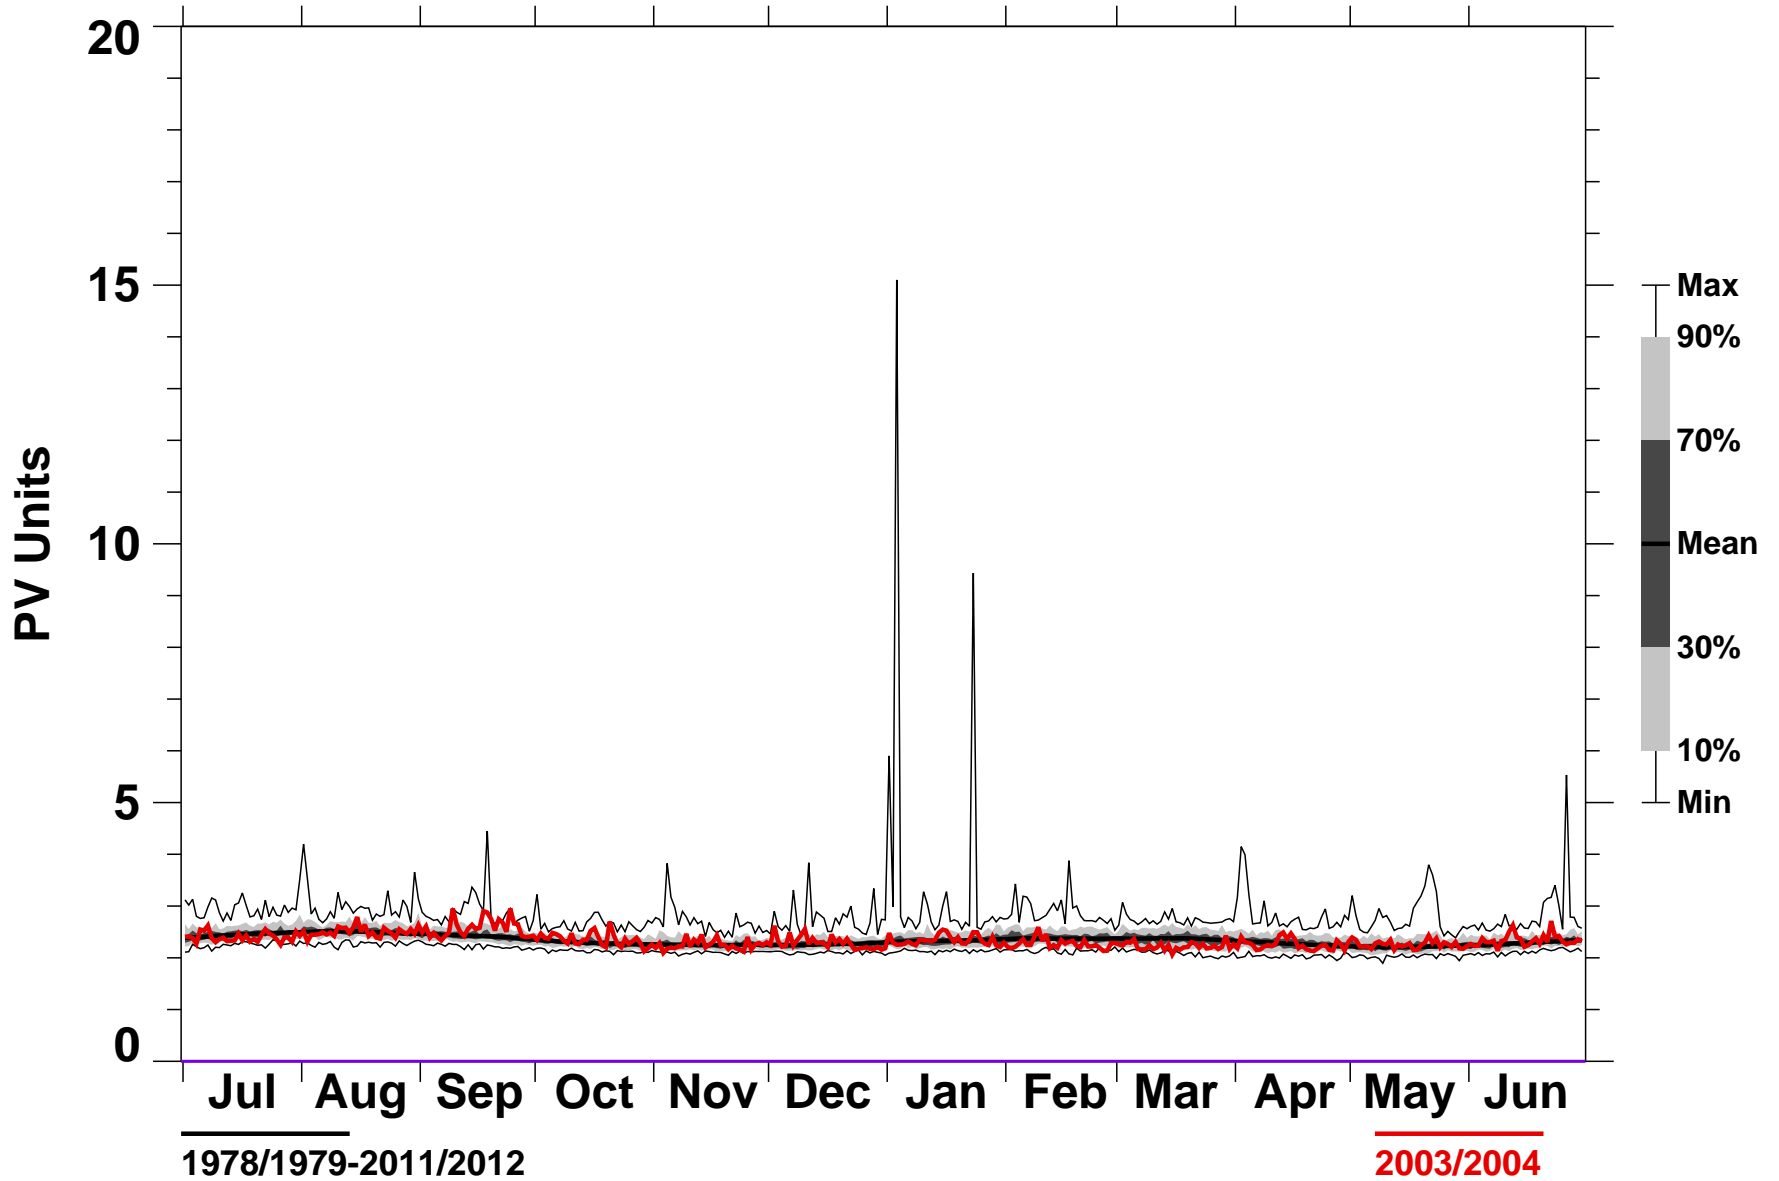

# Maximum MPV 360 K MERRA

1978/1979-2011/2012

2003/2004