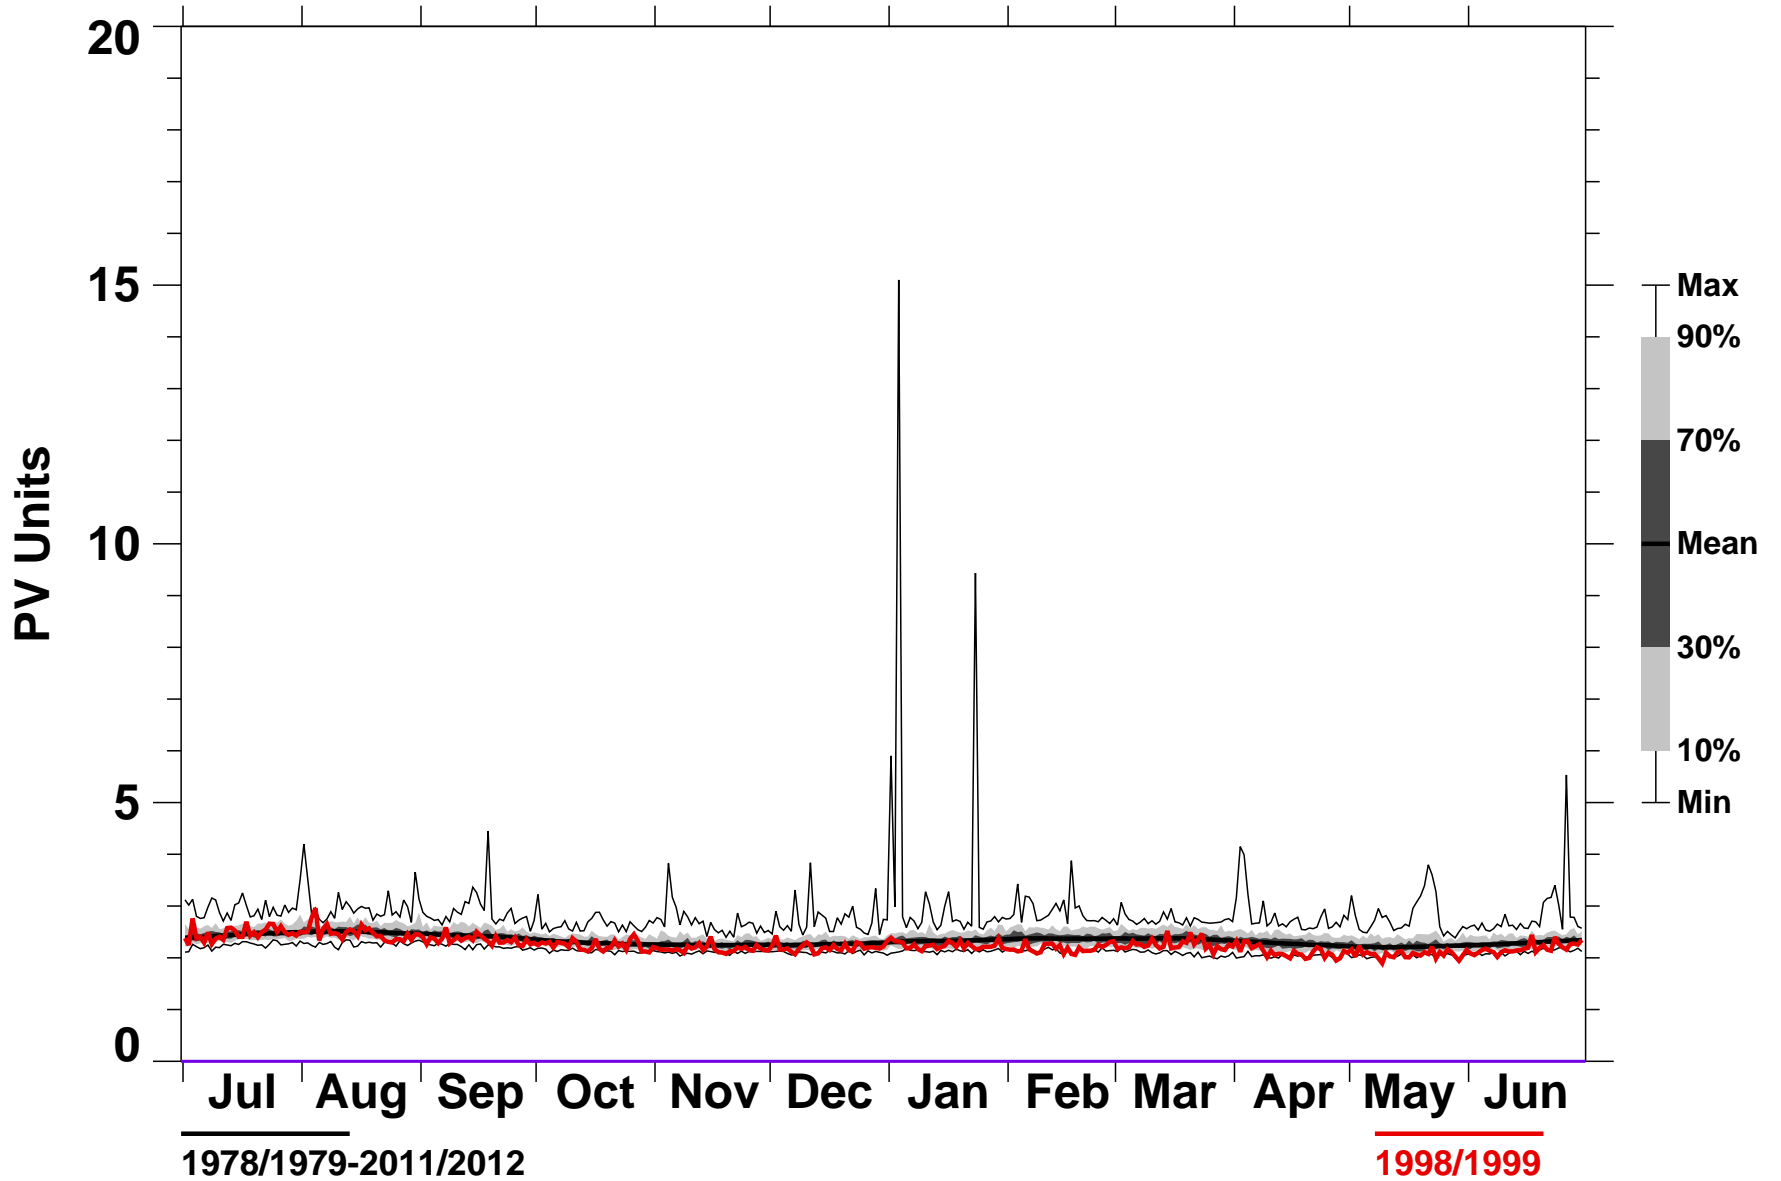

Maximum MPV 360 K MERRA

1978/1979-2011/2012

1998/1999