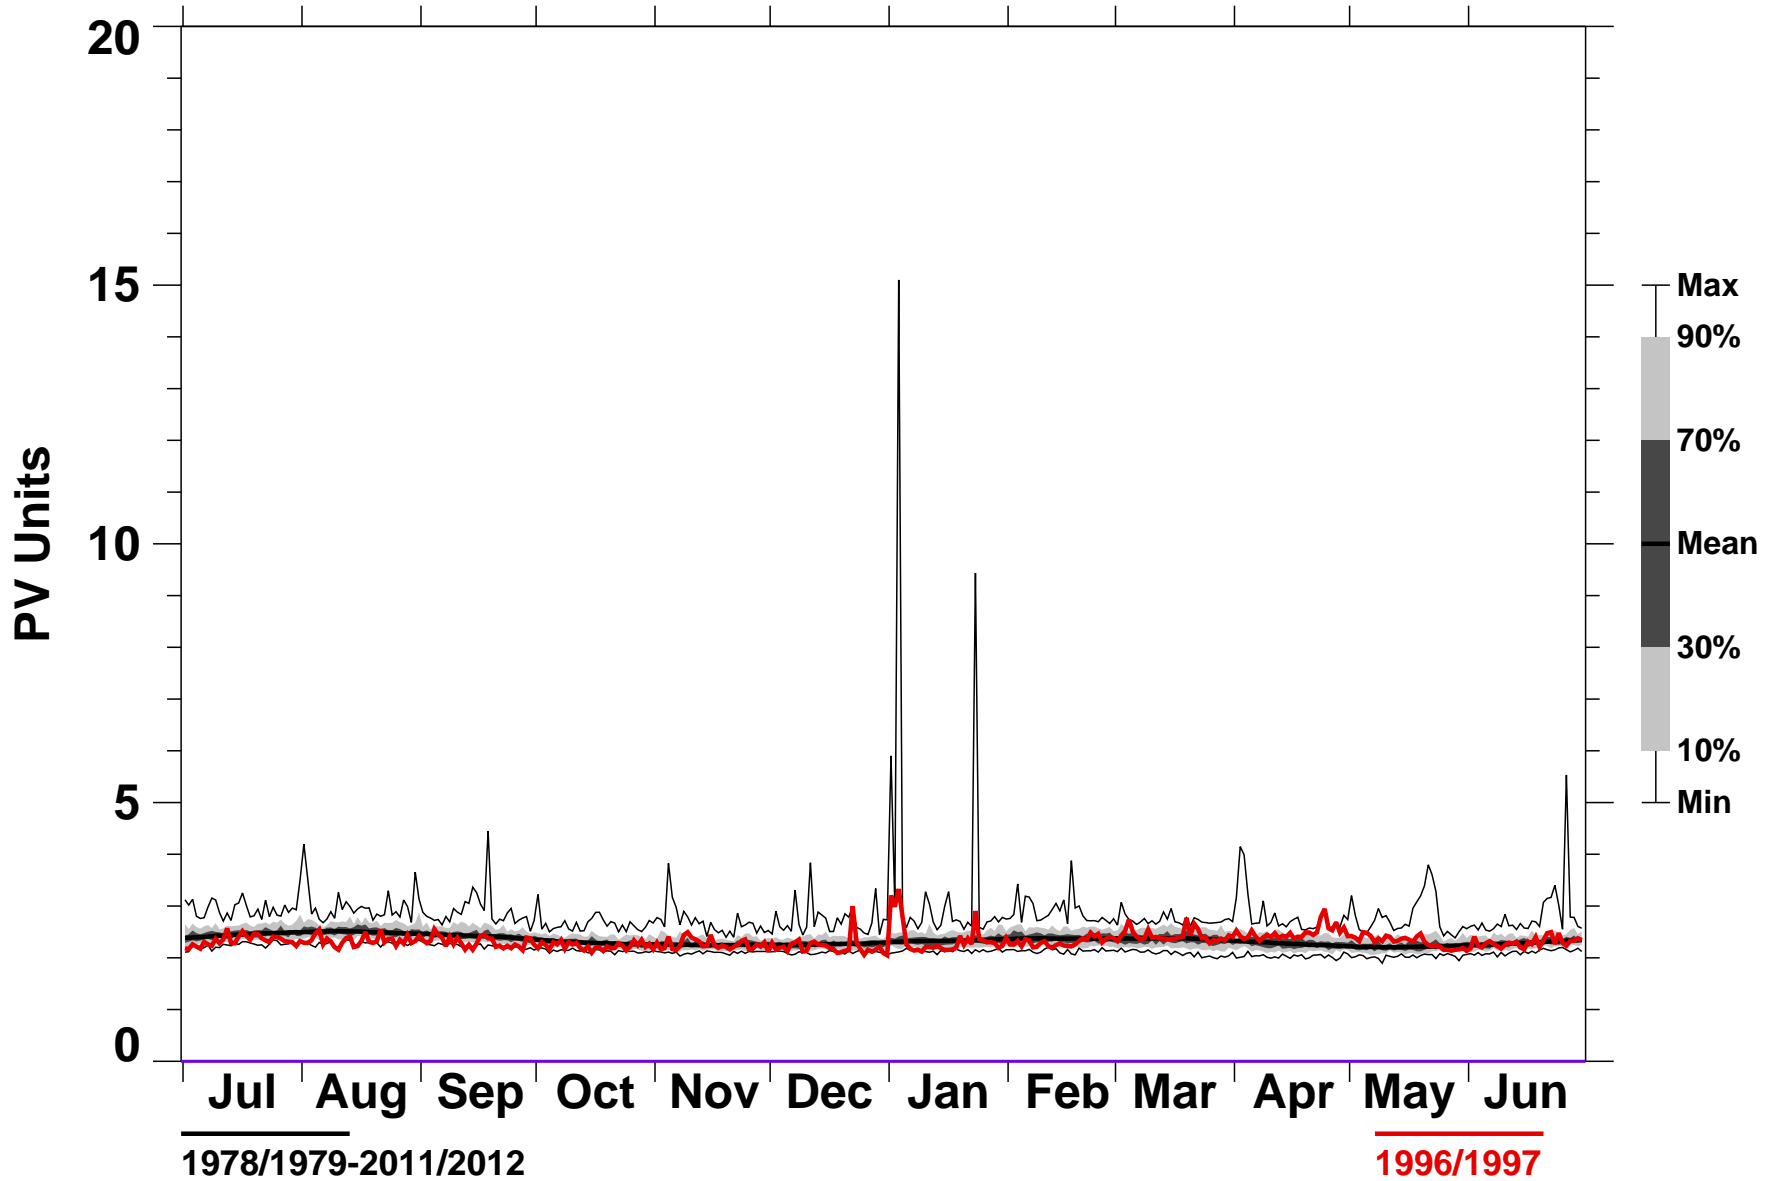

Maximum MPV 360 K MERRA

1978/1979-2011/2012

1996/1997