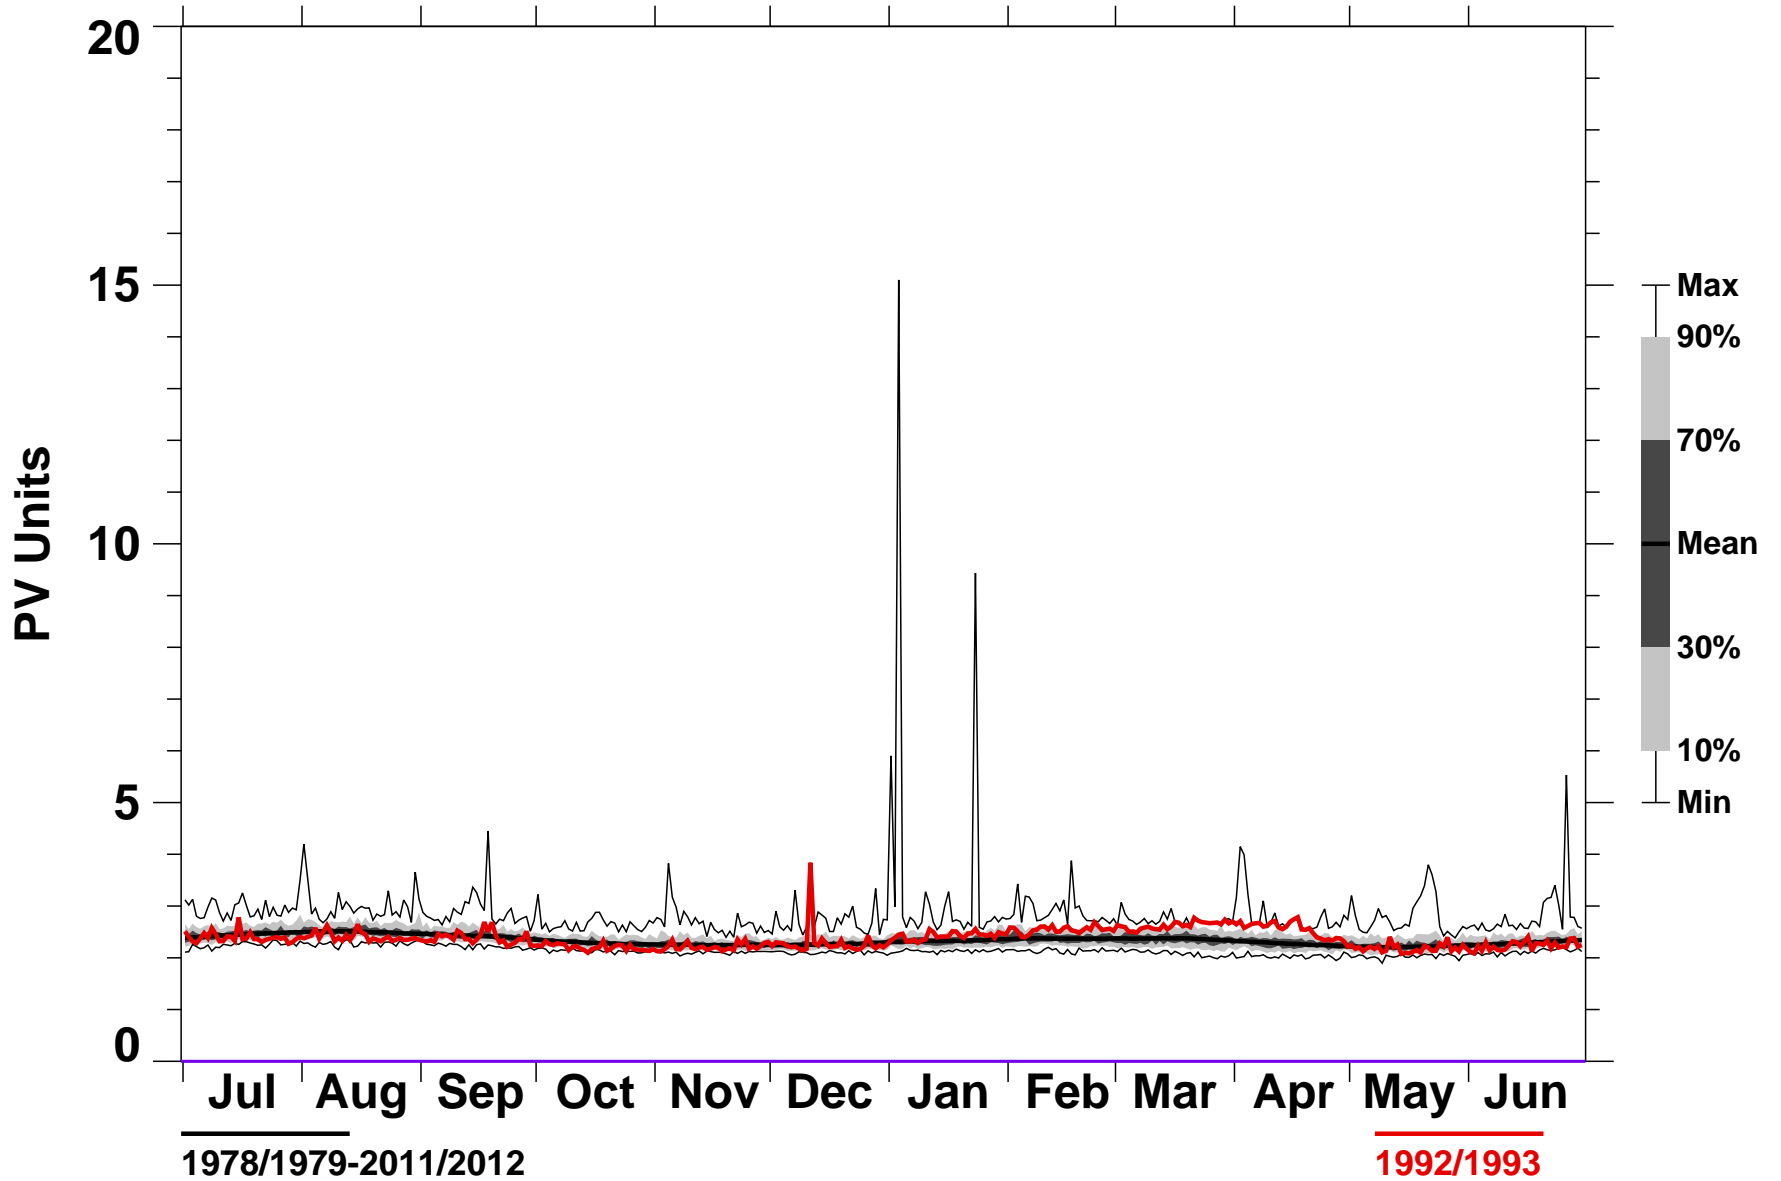

# Maximum MPV 360 K MERRA

1978/1979-2011/2012

1992/1993