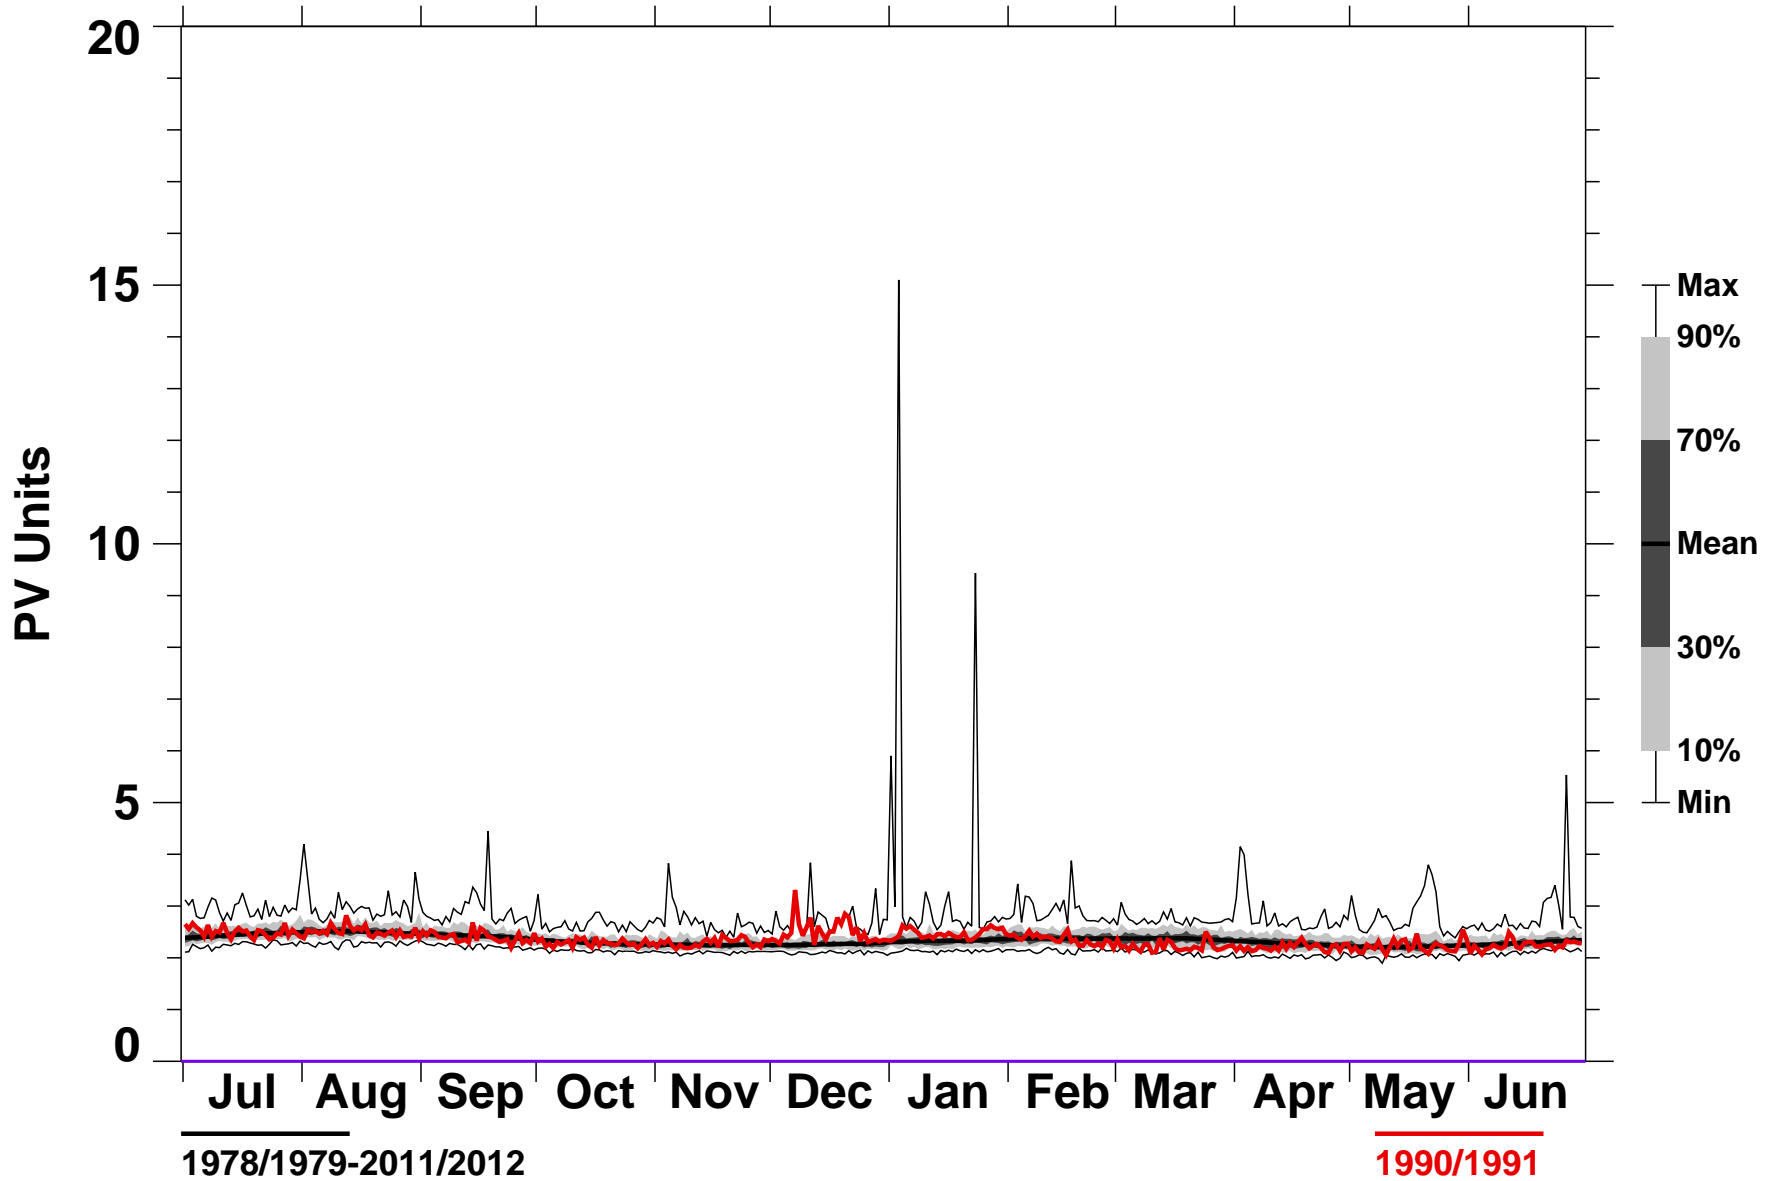

Maximum MPV 360 K MERRA

1978/1979-2011/2012

1990/1991