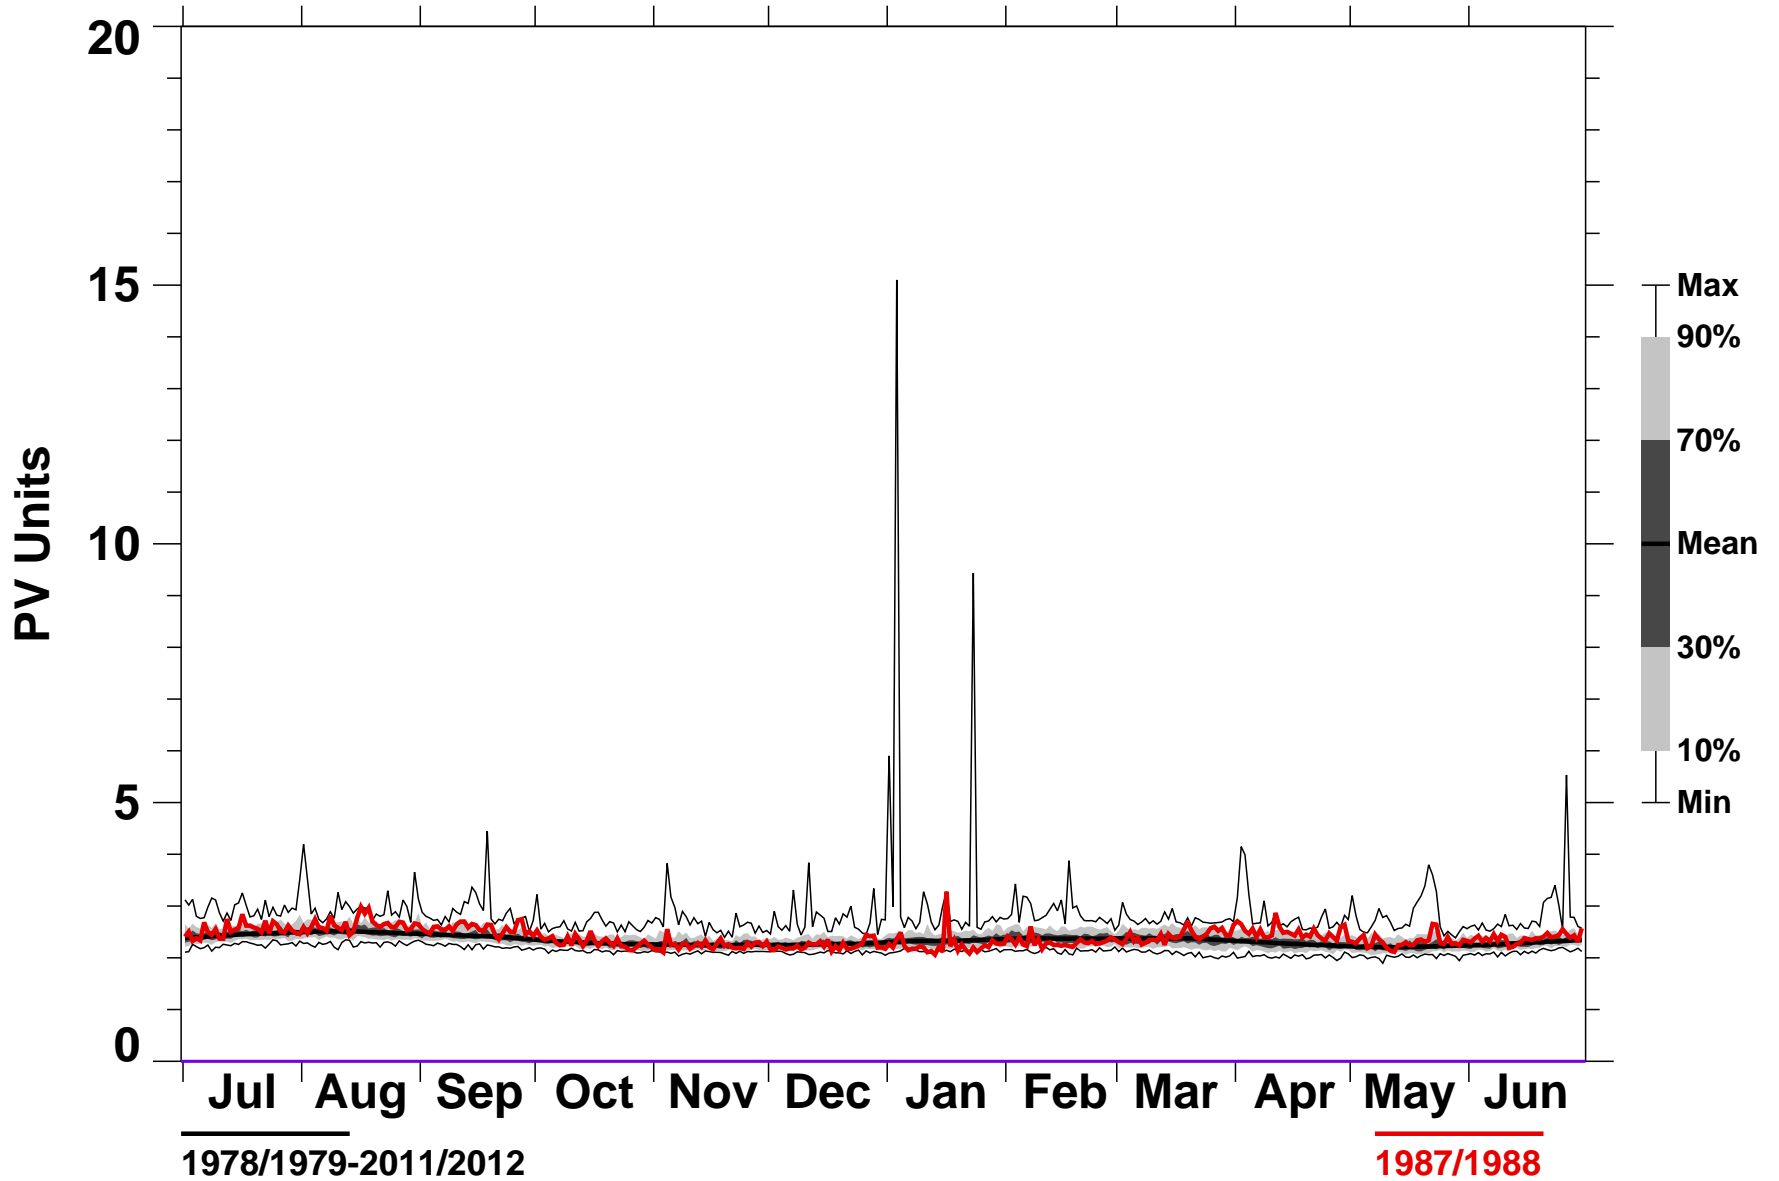

Maximum MPV 360 K MERRA

1978/1979-2011/2012

1987/1988