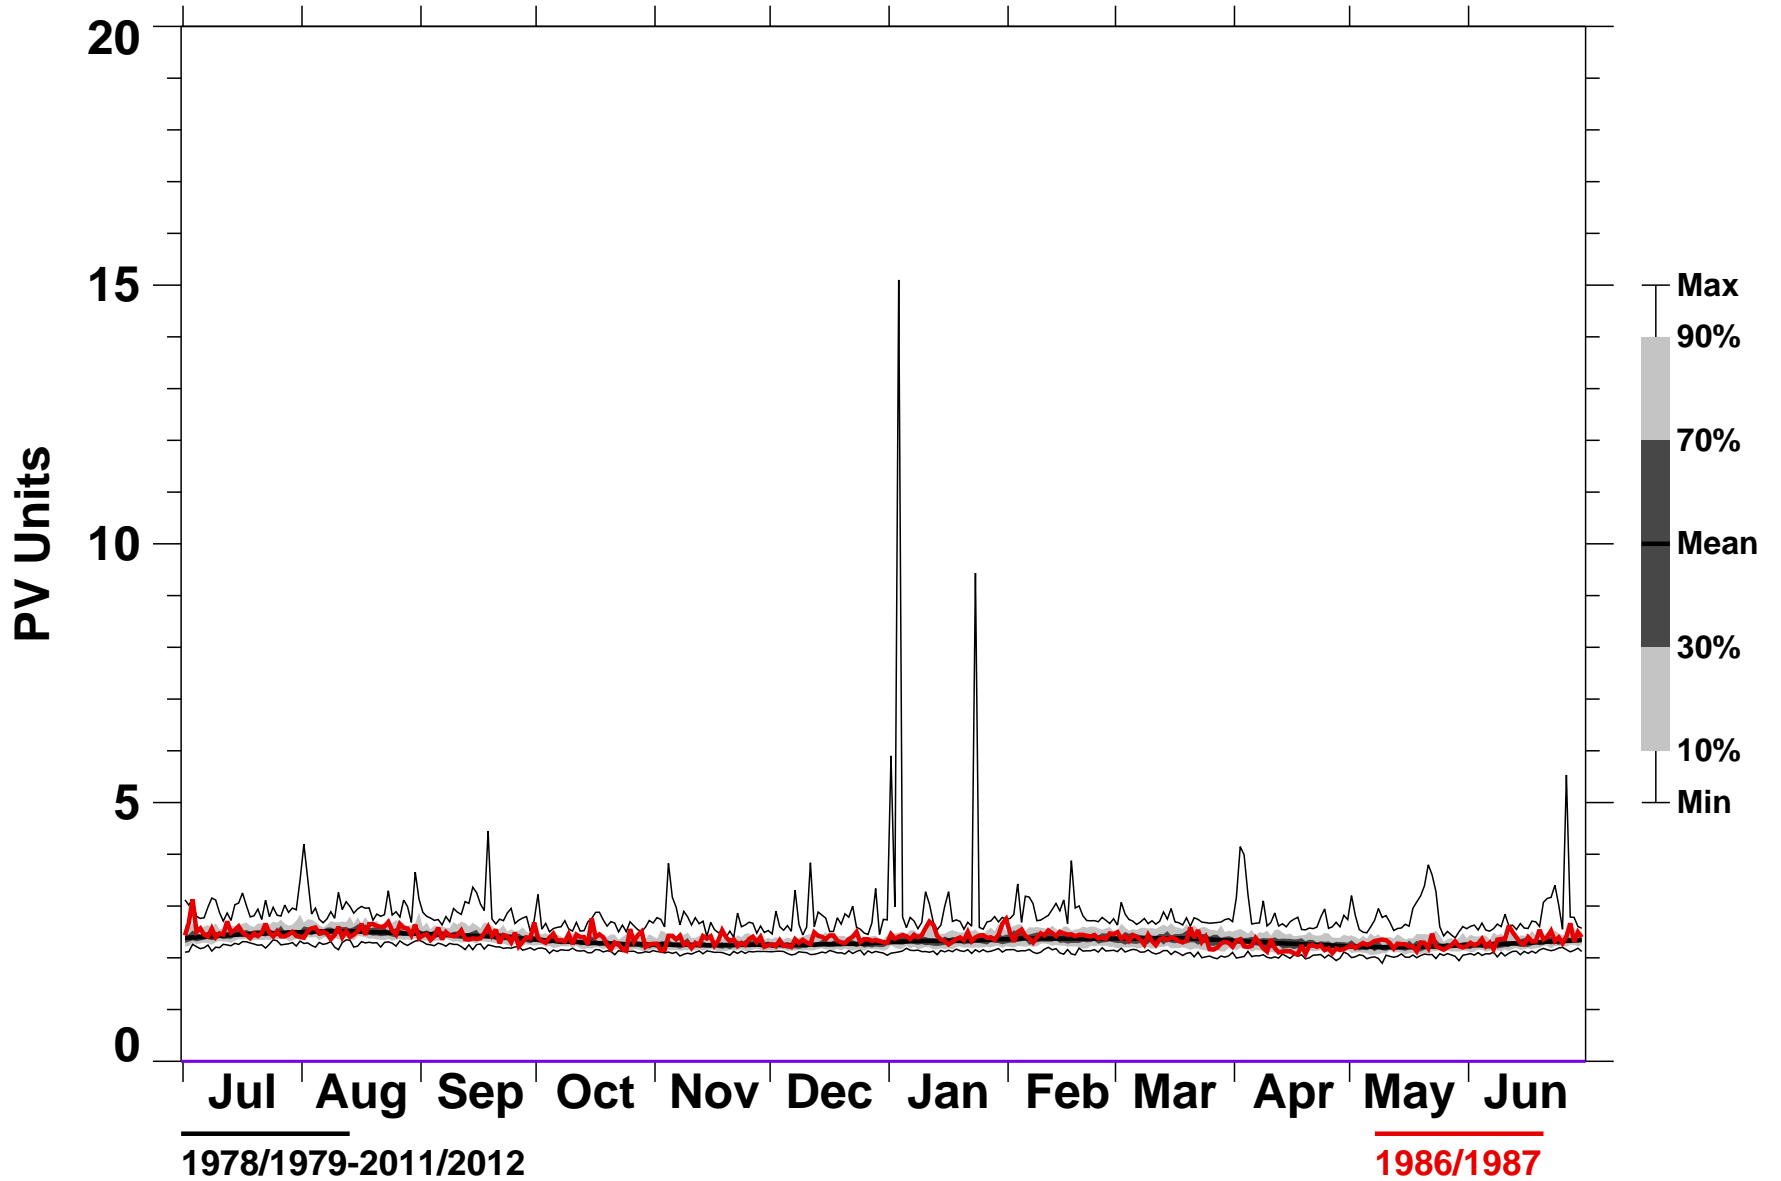

Maximum MPV 360 K MERRA

1978/1979-2011/2012

1986/1987