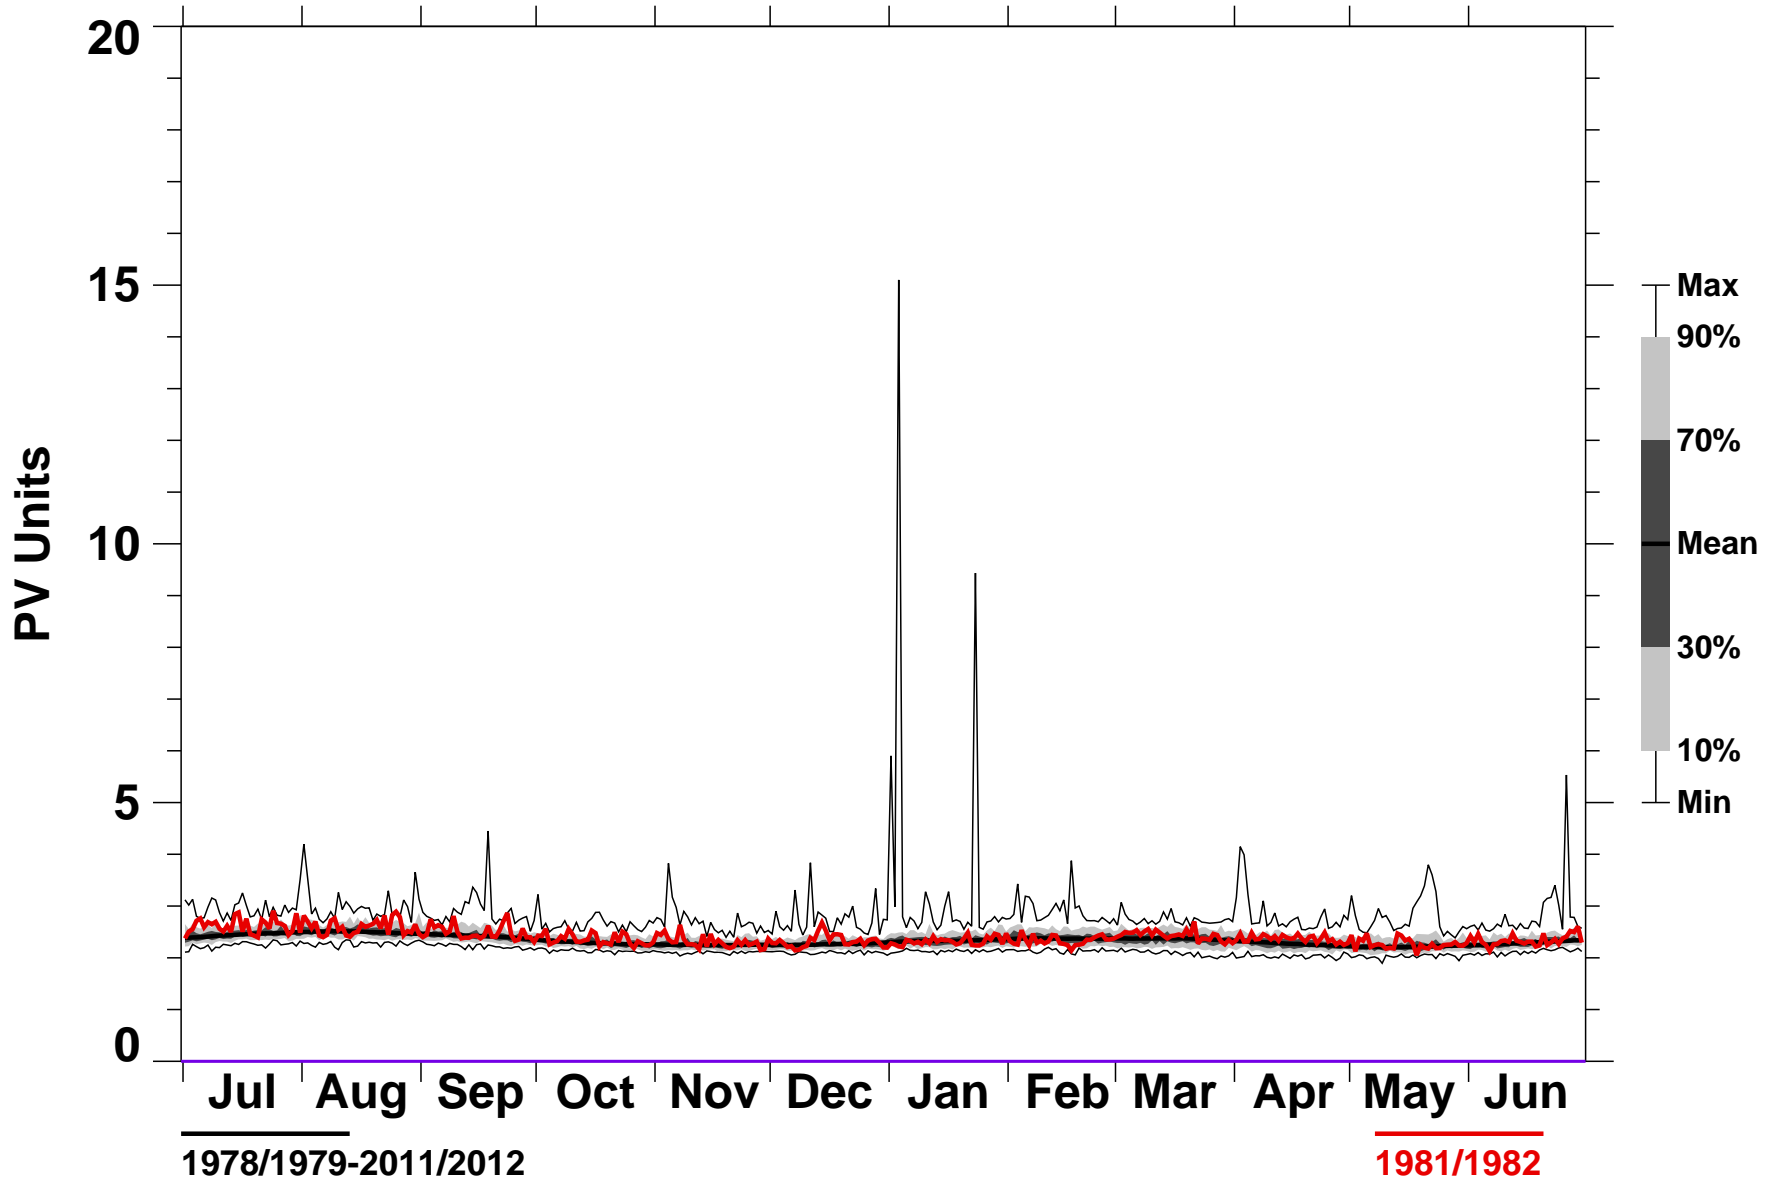

Maximum MPV 360 K MERRA

1978/1979-2011/2012

1981/1982