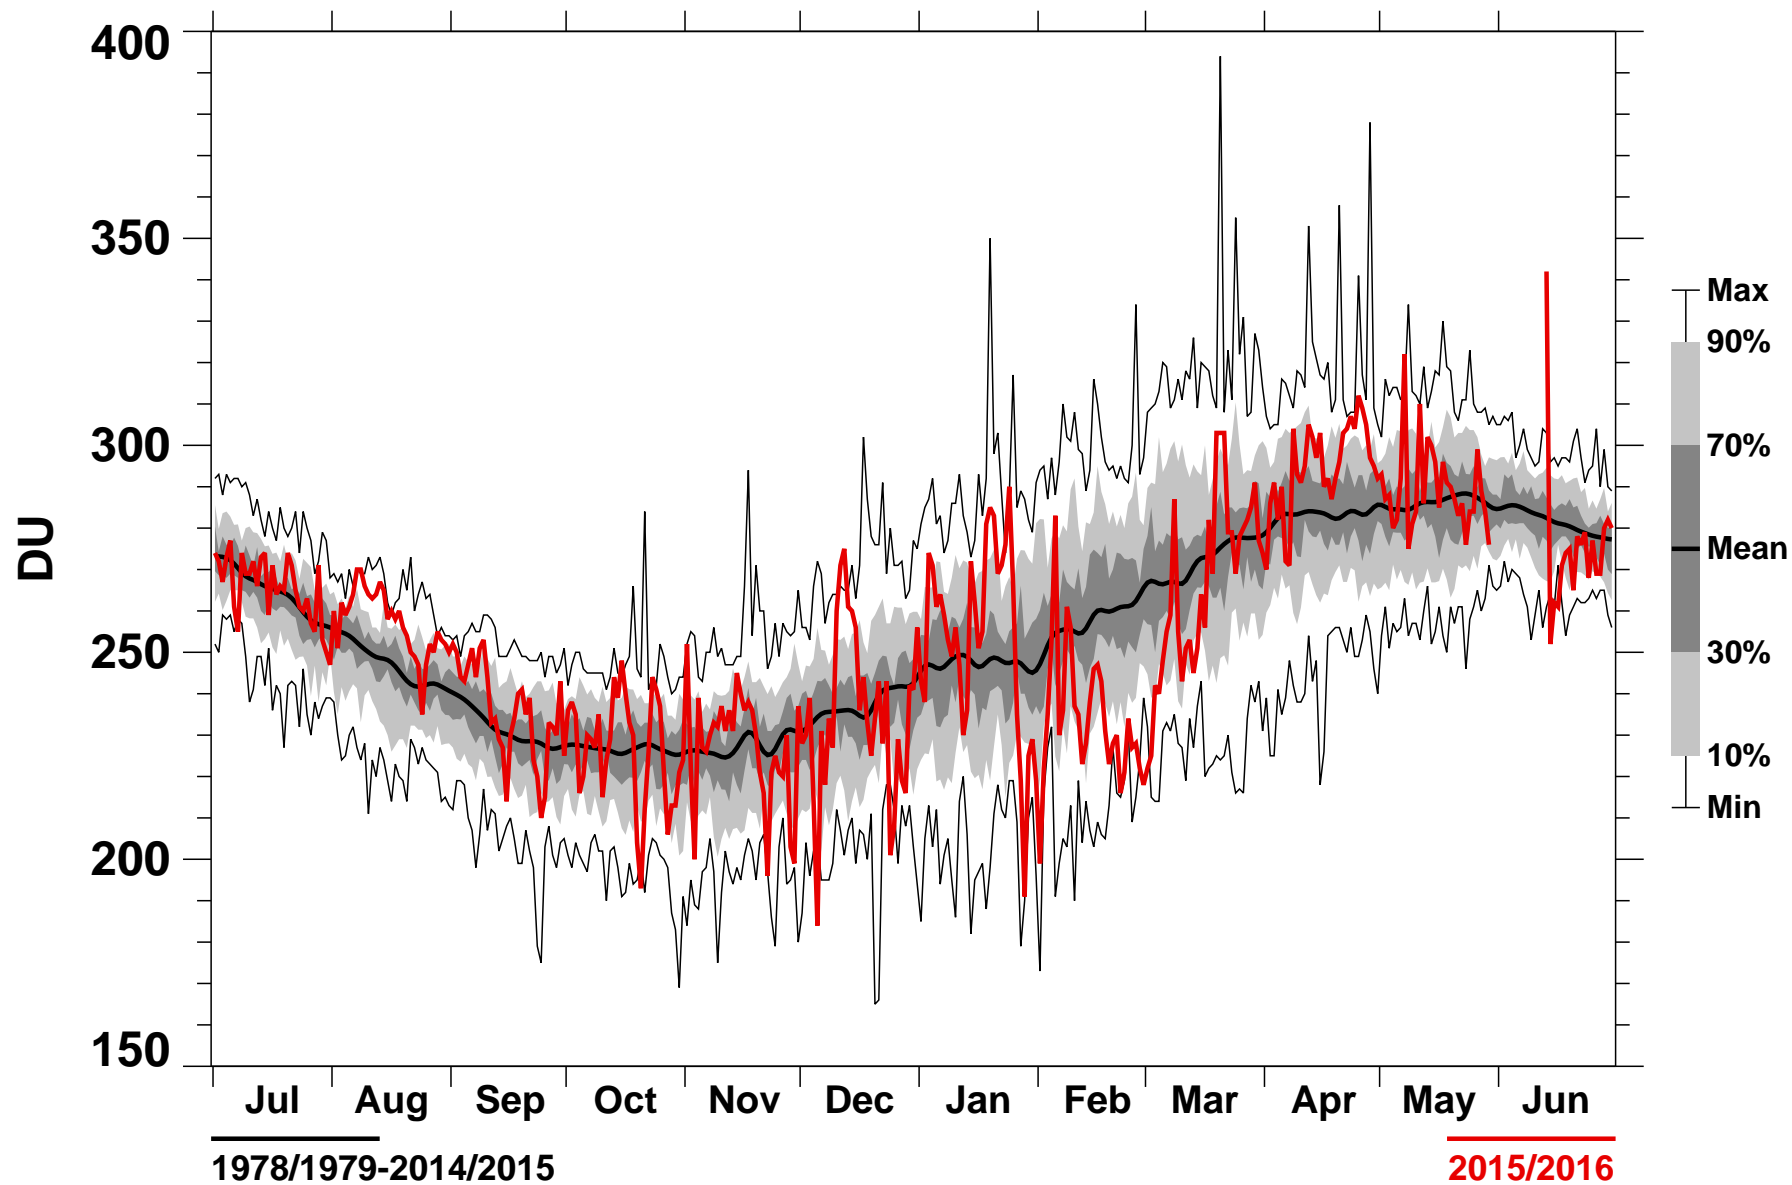

NH Minimum Ozone TOMS+OMI

1978/1979-2014/2015

2015/2016